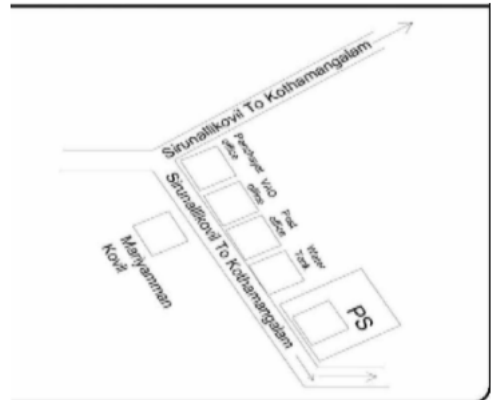

Google Map View

Polling Station Building Front View

Polling Station Front View

Cad View

Key MAP View

1 பெயர் : மாராயி கணவர் பெயர் : நாச்சியப்பகவுண்டர் வீட்டு எண் : 1-1 வயது : 80 பாலினம் : பெண் Photo is available IOD1024090	2 பெயர் : மெய்யரசி கணவர் பெயர் : கோபாலகிருஷ்ணன் வீட்டு எண் : 1-1 பீ வயது : 26 பாலினம் : பெண் Photo is available IOD1838275	3 பெயர் : பாப்பாயி கணவர் பெயர் : கருப்பண்ணன் வீட்டு எண் : 1-2 வயது : 71 பாலினம் : பெண் Photo is available IOD1024116
4 பெயர் : குப்புசாமி தந்தை பெயர் : கருப்பண்ணன் வீட்டு எண் : 1-2 வயது : 49 பாலினம் : ஆண் Photo is available IOD1024124	5 பெயர் : சீதாலட்சுமி கணவர் பெயர் : குப்புசாமி வீட்டு எண் : 1-2A வயது : 45 பாலினம் : பெண் Photo is available IOD0704478	6 பெயர் : கவுண்டியம்மாள் கணவர் பெயர் : பழனியப்பன் வீட்டு எண் : 1-3 வயது : 69 பாலினம் : பெண் Photo is available IOD1024140
7 பெயர் : சதீஸ்குமார் தந்தை பெயர் : முத்துசாமி வீட்டு எண் : 1-4 வயது : 30 பாலினம் : ஆண் Photo is available IOD0737213	8 பெயர் : வசந்தி கணவர் பெயர் : முத்துசாமி வீட்டு எண் : 1-5 வயது : 84 பாலினம் : பெண் Photo is available IOD1024173	9 பெயர் : முத்துசாமி தந்தை பெயர் : பொன்னுசாமிகவுண்டர் வீட்டு எண் : 1-5 வயது : 58 பாலினம் : ஆண் Photo is available IOD1024181
10 பெயர் : ரமேஷ் எஸ் தந்தை பெயர் : சுப்ரமணியன் வீட்டு எண் : 1/5B பேக்காடு வயது : 26 பாலினம் : ஆண் Photo is available IOD0955906	11 பெயர் : தாமோதரன் எஸ் தந்தை பெயர் : சுப்ரமணியன் வீட்டு எண் : 1/5B பேக்காடு வயது : 25 பாலினம் : ஆண் Photo is available IOD0955898	12 பெயர் : சரஸ்வதி கணவர் பெயர் : செங்கோடன் வீட்டு எண் : 1-6 வயது : 75 பாலினம் : பெண் Photo is available IOD1024207
13 பெயர் : பாலசுப்ரமணியன் தந்தை பெயர் : செங்கோடன் வீட்டு எண் : 1-7 வயது : 58 பாலினம் : ஆண் Photo is available IOD1024215	14 பெயர் : செல்வி கணவர் பெயர் : பாலசுப்பிரமணியன் வீட்டு எண் : 1-7 வயது : 53 பாலினம் : பெண் Photo is available IOD0010785	15 பெயர் : தேவபிரகாஷ் பா தந்தை பெயர் : பாலசுப்ரமணியன் வீட்டு எண் : 1/7அ வயது : 30 பாலினம் : ஆண் Photo is available IOD0704486
16 பெயர் : பெரியசாமி தந்தை பெயர் : முத்துசாமிகவுண்டர் வீட்டு எண் : 1-8 வயது : 78 பாலினம் : ஆண் Photo is available IOD1024223	17 பெயர் : பாப்பாயி கணவர் பெயர் : பெரியசாமி வீட்டு எண் : 1-8 வயது : 71 பாலினம் : பெண் Photo is available IOD1024231	18 பெயர் : சுப்பிரமணியன் தந்தை பெயர் : பெரியசாமி வீட்டு எண் : 1-8 வயது : 51 பாலினம் : ஆண் Photo is available IOD1024249
19 பெயர் : அங்கம்மாள் கணவர் பெயர் : காளியப்பகவுண்டர் வீட்டு எண் : 1-9 வயது : 68 பாலினம் : பெண் Photo is available IOD1024256	20 பெயர் : சதாசிவம் தந்தை பெயர் : காளியப்பகவுண்டர் வீட்டு எண் : 1-9 வயது : 57 பாலினம் : ஆண் Photo is available IOD1024264	21 பெயர் : சாந்தி கணவர் பெயர் : சதாசிவம் வீட்டு எண் : 1-9 வயது : 51 பாலினம் : பெண் Photo is available IOD1024272
22 பெயர் : செளமியா தந்தை பெயர் : சதாசிவம் வீட்டு எண் : 1-9 வயது : 28 பாலினம் : பெண் Photo is available IOD0737239	23 பெயர் : பாப்பாத்தி கணவர் பெயர் : குப்புசாமி வீட்டு எண் : 1-10 வயது : 54 பாலினம் : பெண் Photo is available DBQ1200906	24 பெயர் : கணேஷ்குமார் தந்தை பெயர் : குப்புசாமி வீட்டு எண் : 1-10 வயது : 36 பாலினம் : ஆண் Photo is available IOD0260505
25 பெயர் : ஏஞ்சலின் கணவர் பெயர் : கணேஷ்குமார் வீட்டு எண் : 1-10 ஏ வயது : 37 பாலினம் : பெண் Photo is available IOD0949164	26 பெயர் : நல்லம்மாள் கணவர் பெயர் : மாரப்பகவுண்டர் வீட்டு எண் : 1-11 வயது : 76 பாலினம் : பெண் Photo is available IOD1024298	27 பெயர் : கலைச்செல்வி தந்தை பெயர் : பாலசுப்ரமணியன் வீட்டு எண் : 1-11 வயது : 30 பாலினம் : பெண் Photo is available IOD0710467
28 பெயர் : பாலசுப்ரமணியன் தந்தை பெயர் : மாரப்பகவுண்டர் வீட்டு எண் : 11-A வயது : 54 பாலினம் : ஆண் Photo is available IOD1024306	29 பெயர் : செல்லம்மாள் கணவர் பெயர் : சுப்பையன் வீட்டு எண் : 1-13 வயது : 71 பாலினம் : பெண் Photo is available IOD1024330	30 பெயர் : சுப்பிரமணியன் தந்தை பெயர் : பழனியப்பகவுண்டர் வீட்டு எண் : 1-13 வயது : 61 பாலினம் : ஆண் Photo is available IOD1024348