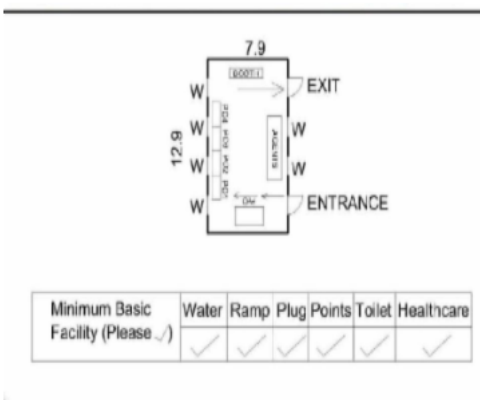

Google Map View

Polling Station Building Front View

Polling Station Front View

Cad View

Key MAP View

1 பெயர் : மாராயி கணவர் பெயர் : நாச்சியப்பகவுண்டர் வீட்டு எண் : 1-1 வயது : 80 பாலினம் : பெண் Photo is available IOD1024090	2 பெயர் : மெய்யரசி கணவர் பெயர் : கோபாலகிருஷ்ணன் வீட்டு எண் : 1-1 பீ வயது : 26 பாலினம் : பெண் Photo is available IOD1838275	3 பெயர் : பாப்பாயி கணவர் பெயர் : கருப்பண்ணன் வீட்டு எண் : 1-2 வயது : 71 பாலினம் : பெண் Photo is available IOD1024116
4 பெயர் : குப்புசாமி தந்தை பெயர் : கருப்பண்ணன் வீட்டு எண் : 1-2 வயது : 49 பாலினம் : ஆண் Photo is available IOD1024124	5 பெயர் : சீதாலட்சுமி கணவர் பெயர் : குப்புசாமி வீட்டு எண் : 1-2A வயது : 45 பாலினம் : பெண் Photo is available IOD0704478	6 பெயர் : கவுண்டியம்மாள் கணவர் பெயர் : பழனியப்பன் வீட்டு எண் : 1-3 வயது : 69 பாலினம் : பெண் Photo is available IOD1024140
7 பெயர் : சதீஸ்குமார் தந்தை பெயர் : முத்துசாமி வீட்டு எண் : 1-4 வயது : 30 பாலினம் : ஆண் Photo is available IOD0737213	8 பெயர் : வசந்தி கணவர் பெயர் : முத்துசாமி வீட்டு எண் : 1-5 வயது : 84 பாலினம் : பெண் Photo is available IOD1024173	9 பெயர் : முத்துசாமி தந்தை பெயர் : பொன்னுசாமிகவுண்டர் வீட்டு எண் : 1-5 வயது : 58 பாலினம் : ஆண் Photo is available IOD1024181
10 பெயர் : ரமேஷ் எஸ் தந்தை பெயர் : சுப்ரமணியன் வீட்டு எண் : 1/5B பேக்காடு வயது : 26 பாலினம் : ஆண் Photo is available IOD0955906	11 பெயர் : தாமோதரன் எஸ் தந்தை பெயர் : சுப்ரமணியன் வீட்டு எண் : 1/5B பேக்காடு வயது : 25 பாலினம் : ஆண் Photo is available IOD0955898	12 பெயர் : சரஸ்வதி கணவர் பெயர் : செங்கோடன் வீட்டு எண் : 1-6 வயது : 75 பாலினம் : பெண் Photo is available IOD1024207
13 பெயர் : பாலசுப்ரமணியன் தந்தை பெயர் : செங்கோடன் வீட்டு எண் : 1-7 வயது : 58 பாலினம் : ஆண் Photo is available IOD1024215	14 பெயர் : செல்வி கணவர் பெயர் : பாலசுப்பிரமணியன் வீட்டு எண் : 1-7 வயது : 53 பாலினம் : பெண் Photo is available IOD0010785	15 பெயர் : தேவபிரகாஷ் பா தந்தை பெயர் : பாலசுப்ரமணியன் வீட்டு எண் : 1/7அ வயது : 30 பாலினம் : ஆண் Photo is available IOD0704486
16 பெயர் : பெரியசாமி தந்தை பெயர் : முத்துசாமிகவுண்டர் வீட்டு எண் : 1-8 வயது : 78 பாலினம் : ஆண் Photo is available IOD1024223	17 பெயர் : பாப்பாயி கணவர் பெயர் : பெரியசாமி வீட்டு எண் : 1-8 வயது : 71 பாலினம் : பெண் Photo is available IOD1024231	18 பெயர் : சுப்பிரமணியன் தந்தை பெயர் : பெரியசாமி வீட்டு எண் : 1-8 வயது : 51 பாலினம் : ஆண் Photo is available IOD1024249
19 பெயர் : அங்கம்மாள் கணவர் பெயர் : காளியப்பகவுண்டர் வீட்டு எண் : 1-9 வயது : 68 பாலினம் : பெண் Photo is available IOD1024256	20 பெயர் : சதாசிவம் தந்தை பெயர் : காளியப்பகவுண்டர் வீட்டு எண் : 1-9 வயது : 57 பாலினம் : ஆண் Photo is available IOD1024264	21 பெயர் : சாந்தி கணவர் பெயர் : சதாசிவம் வீட்டு எண் : 1-9 வயது : 51 பாலினம் : பெண் Photo is available IOD1024272
22 பெயர் : செளமியா தந்தை பெயர் : சதாசிவம் வீட்டு எண் : 1-9 வயது : 28 பாலினம் : பெண் Photo is available IOD0737239	23 பெயர் : பாப்பாத்தி கணவர் பெயர் : குப்புசாமி வீட்டு எண் : 1-10 வயது : 54 பாலினம் : பெண் Photo is available DBQ1200906	24 பெயர் : கணேஷ்குமார் தந்தை பெயர் : குப்புசாமி வீட்டு எண் : 1-10 வயது : 36 பாலினம் : ஆண் Photo is available IOD0260505
25 பெயர் : ஏஞ்சலின் கணவர் பெயர் : கணேஷ்குமார் வீட்டு எண் : 1-10 ஏ வயது : 37 பாலினம் : பெண் Photo is available IOD0949164	26 பெயர் : நல்லம்மாள் கணவர் பெயர் : மாரப்பகவுண்டர் வீட்டு எண் : 1-11 வயது : 76 பாலினம் : பெண் Photo is available IOD1024298	27 பெயர் : கலைச்செல்வி தந்தை பெயர் : பாலசுப்ரமணியன் வீட்டு எண் : 1-11 வயது : 30 பாலினம் : பெண் Photo is available IOD0710467
28 பெயர் : பாலசுப்ரமணியன் தந்தை பெயர் : மாரப்பகவுண்டர் வீட்டு எண் : 11-A வயது : 54 பாலினம் : ஆண் Photo is available IOD1024306	29 பெயர் : செல்லம்மாள் கணவர் பெயர் : சுப்பையன் வீட்டு எண் : 1-13 வயது : 71 பாலினம் : பெண் Photo is available IOD1024330	30 பெயர் : சுப்பிரமணியன் தந்தை பெயர் : பழனியப்பகவுண்டர் வீட்டு எண் : 1-13 வயது : 61 பாலினம் : ஆண் Photo is available IOD1024348