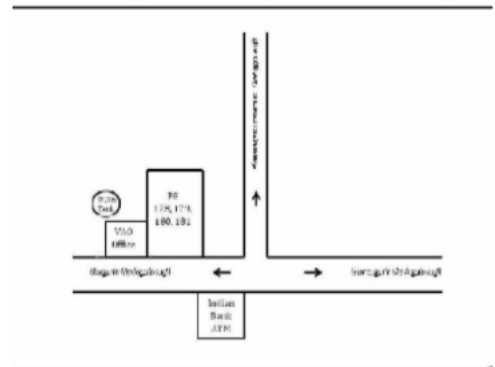

Cad View

Key MAP View