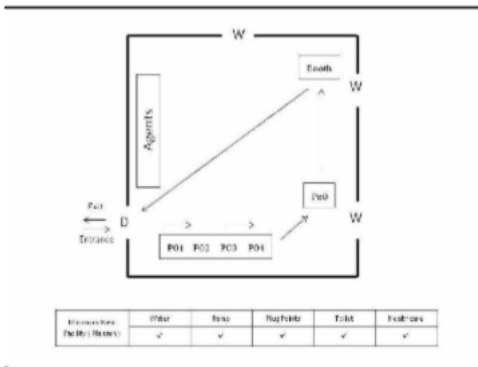

Cad View

Key MAP View