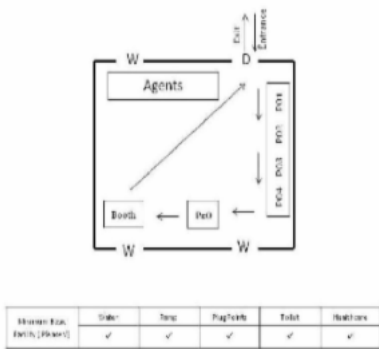

Google Map View

Polling Station Building Front View

Polling Station Front View

Cad View

Key MAP View

1 பெயர் : ஆதிரை சுப்ரமணி தந்தை பெயர்: சுப்ரமணி வீட்டு எண் : 1/8 வயது : 30 பாலினம் : பெண் Photo is available	IOD0697920	2 பெயர் : பழனியப்பன் தந்தை பெயர்: முத்துசாமி வீட்டு எண் : 2-54 வயது : 66 பாலினம் : ஆண் Photo is available	IOD1583434	3 பெயர் : கவினராஜ் தந்தை பெயர்: ரங்கசாமி வீட்டு எண் : 2-153 வயது : 26 பாலினம் : ஆண் Photo is available	IOD0905778
4 பெயர் : குப்பாயிஆம்மாள் கணவர் பெயர்: வேலுசாமி வீட்டு எண் : 3-2 வயது : 78 பாலினம் : பெண் Photo is available	IOD1586627	5 பெயர் : கர்ணன் தந்தை பெயர்: வேலுசாமி வீட்டு எண் : 3-2 வயது : 54 பாலினம் : ஆண் Photo is available	IOD1586635	6 பெயர் : சுப்ரமணியன் தந்தை பெயர்: வேலுசாமி வீட்டு எண் : 3-2 வயது : 52 பாலினம் : ஆண் Photo is available	DBQ2304715
7 பெயர் : உமா கணவர் பெயர்: கர்ணன் வீட்டு எண் : 3-2 வயது : 43 பாலினம் : பெண் Photo is available	DBQ2738615	8 பெயர் : பாலசுப்ரமணியம் தந்தை பெயர்: பழனியப்பன் வீட்டு எண் : 3-3 வயது : 70 பாலினம் : ஆண் Photo is available	IOD1586643	9 பெயர் : பத்மாவதி கணவர் பெயர்: பாலசுப்ரமணியம் வீட்டு எண் : 3-3 வயது : 63 பாலினம் : பெண் Photo is available	IOD1586650
10 பெயர் : சந்துரு தந்தை பெயர்: பாலசுப்பிரமணியம் வீட்டு எண் : 3-3 வயது : 38 பாலினம் : ஆண் Photo is available	DBQ2815611	11 பெயர் : கிருஷ்ணசாமி தந்தை பெயர்: ராசப்பன் வீட்டு எண் : 3-4 வயது : 73 பாலினம் : ஆண் Photo is available	IOD0462671	12 பெயர் : செல்லம்மாள் கணவர் பெயர்: கிருஷ்ணசாமி வீட்டு எண் : 3-4 வயது : 71 பாலினம் : பெண் Photo is available	IOD0462689
13 பெயர் : மகேஸ்வரன் தந்தை பெயர்: காளியண்ணன் வீட்டு எண் : 3-6 வயது : 84 பாலினம் : ஆண் Photo is available	IOD1586668	14 பெயர் : ஜெகதாம்பாள் கணவர் பெயர்: மகேஸ்வரன் வீட்டு எண் : 3-6 வயது : 78 பாலினம் : பெண் Photo is available	IOD1586676	15 பெயர் : சிவராமன் தந்தை பெயர்: மகேஸ்வரன் வீட்டு எண் : 3-6 வயது : 54 பாலினம் : ஆண் Photo is available	IOD1586684
16 பெயர் : பொன்னுசாமி தந்தை பெயர்: ராமசாமி வீட்டு எண் : 3-8 வயது : 68 பாலினம் : ஆண் Photo is available	IOD1586700	17 பெயர் : பூங்கோதை கணவர் பெயர்: பொன்னுசாமி வீட்டு எண் : 3-8 வயது : 58 பாலினம் : பெண் Photo is available	IOD1586718	18 பெயர் : கனகராஜ் தந்தை பெயர்: பொன்னுசாமி வீட்டு எண் : 3-8 வயது : 37 பாலினம் : ஆண் Photo is available	DBQ2815652
19 பெயர் : பழனியப்பன் தந்தை பெயர்: குள்ளக்கவுண்டர் வீட்டு எண் : 3-9 வயது : 76 பாலினம் : ஆண் Photo is available	IOD1586726	20 பெயர் : பழனியம்மாள் கணவர் பெயர்: பழனியப்பன் வீட்டு எண் : 3-9 வயது : 74 பாலினம் : பெண் Photo is available	IOD1586734	21 பெயர் : ரவிகுமார் தந்தை பெயர்: பழனியப்பன் வீட்டு எண் : 3-9 வயது : 51 பாலினம் : ஆண் Photo is available	IOD1586742
22 பெயர் : ரித்திகா தந்தை பெயர்: ரவிகுமார் வீட்டு எண் : 3/9ஏ வயது : 19 பாலினம் : பெண் Photo is available	IOD2009033	23 பெயர் : செல்வராஜ் தந்தை பெயர்: பழனியப்பகவுண்டர் வீட்டு எண் : 3-10 வயது : 59 பாலினம் : ஆண் Photo is available	IOD1586759	24 பெயர் : காளியம்மாள் கணவர் பெயர்: பழனிமலை வீட்டு எண் : 3-11 வயது : 73 பாலினம் : பெண் Photo is available	IOD0333906
25 பெயர் : ப செல்வம் பழனிமலை தந்தை பெயர்: பழனிமலை வீட்டு எண் : 3-11 வயது : 56 பாலினம் : ஆண் Photo is available	IOD0333948	26 பெயர் : செல்வதுரை தந்தை பெயர்: நல்லுசாமி வீட்டு எண் : 3-11 வயது : 54 பாலினம் : ஆண் Photo is available	IOD1586775	27 பெயர் : லதா கணவர் பெயர்: செல்வதுரை வீட்டு எண் : 3-12 வயது : 42 பாலினம் : பெண் Photo is available	DBQ2841989
28 பெயர் : தன்யா தந்தை பெயர்: செல்வதுரை வீட்டு எண் : 3/12 வயது : 22 பாலினம் : பெண் Photo is available	IOD1885573	29 பெயர் : சஞ்சிதா தந்தை பெயர்: செல்வதுரை வீட்டு எண் : 3/12 வயது : 19 பாலினம் : பெண் Photo is available	IOD2032860	30 பெயர் : பரமசிவம் தந்தை பெயர்: செல்லப்பன் வீட்டு எண் : 3-12B வயது : 69 பாலினம் : ஆண் Photo is available	IOD1586791