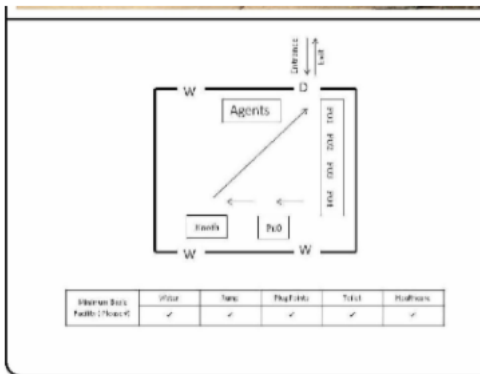

Google Map View

Polling Station Building Front View

Polling Station Front View

Cad View

Key MAP View

1 பெயர் : அஜித் தந்தை பெயர்: ராஜேந்திரன் வீட்டு எண் : 1 வயது : 26 பாலினம் : ஆண்	IOD1748623 Photo is available	2 பெயர் : கிருஷ்ணமூர்த்தி தந்தை பெயர்: சுப்ரமணி வீட்டு எண் : 1-9 வயது : 31 பாலினம் : ஆண்	IOD0914069 Photo is available	3 பெயர் : ராஜேஸ்வரி கணவர் பெயர்: கிருஸ்னமூர்த்தி வீட்டு எண் : 1-9 வயது : 29 பாலினம் : பெண்	IOD0912188 Photo is available
4 பெயர் : முனியம்மாள் கணவர் பெயர்: லட்சுமணன் வீட்டு எண் : 1-25 வயது : 37 பாலினம் : பெண்	IOD0609776 Photo is available	5 பெயர் : நவமணி கணவர் பெயர்: சங்கர் வீட்டு எண் : 1/33 வயது : 54 பாலினம் : பெண்	IOD0924738 Photo is available	6 பெயர் : சங்கர் தந்தை பெயர்: முனியாண்டி வீட்டு எண் : 1/33 வயது : 53 பாலினம் : ஆண்	IOD0924746 Photo is available
7 பெயர் : மனோஜ்குமார் தந்தை பெயர்: சங்கர் வீட்டு எண் : 1/33 வயது : 29 பாலினம் : ஆண்	IOD0924761 Photo is available	S 8 பெயர் : சத்யா தந்தை பெயர்: சங்கர் வீட்டு எண் : 1/33 வயது : 26 பாலினம் : பெண்	IOD0924753 Photo is available	9 பெயர் : அப்பாவு தந்தை பெயர்: சதாசிவம் வீட்டு எண் : 1-36 வயது : 64 பாலினம் : ஆண்	IOD1492065 Photo is available
10 பெயர் : செல்வம்மாள் கணவர் பெயர்: மாரியப்பகண்டர் வீட்டு எண் : 1-36 வயது : 61 பாலினம் : பெண்	IOD1492073 Photo is available	11 பெயர் : கௌரி கணவர் பெயர்: அப்பாவு வீட்டு எண் : 1-36 வயது : 54 பாலினம் : பெண்	IOD1492081 Photo is available	12 பெயர் : சீனிவாசன் தந்தை பெயர்: அப்பாவு வீட்டு எண் : 1-36 வயது : 35 பாலினம் : ஆண்	IOD0533471 Photo is available
# 13 பெயர் : அனுப்பிரியா சீ கணவர் பெயர்: சினிவாசன் வீட்டு எண் : 1/36 வயது : 26 பாலினம் : பெண்	IOD1823632 Photo is available	14 பெயர் : முருகேசன் தந்தை பெயர்: வையாபுரிகண்டர் வீட்டு எண் : 1-39 வயது : 71 பாலினம் : ஆண்	DBQ1802602 Photo is available	15 பெயர் : லட்சுமணன் தந்தை பெயர்: கருப்பகண்டர் வீட்டு எண் : 1-41 வயது : 50 பாலினம் : ஆண்	IOD1492099 Photo is available
16 பெயர் : பாலதண்டாயுதபாணி தந்தை பெயர்: கருப்பகண்டர் வீட்டு எண் : 1-41 வயது : 50 பாலினம் : ஆண்	IOD1492107 Photo is available	17 பெயர் : ராமசாமி தந்தை பெயர்: கருப்பகண்டர் வீட்டு எண் : 1-41 வயது : 50 பாலினம் : ஆண்	IOD1492115 Photo is available	18 பெயர் : உஷா கணவர் பெயர்: பாலதண்டாயுதபாணி வீட்டு எண் : 1-41 வயது : 42 பாலினம் : பெண்	DBQ2741387 Photo is available
19 பெயர் : மின்னல்கொடி கணவர் பெயர்: சுப்பிரமணி வீட்டு எண் : 1-42 வயது : 56 பாலினம் : பெண்	IOD1492123 Photo is available	20 பெயர் : சதீஷ்குமார் தந்தை பெயர்: ராஜா வீட்டு எண் : 1-47 வயது : 36 பாலினம் : ஆண்	IOD0334268 Photo is available	21 பெயர் : மாரியம்மாள் கணவர் பெயர்: பிரகாஷ் வீட்டு எண் : 1-47 வயது : 30 பாலினம் : பெண்	IOD1747724 Photo is available
22 பெயர் : காளியம்மாள் கணவர் பெயர்: ஆறுஞ்சுகம் வீட்டு எண் : 1-48-1 வயது : 80 பாலினம் : பெண்	IOD0766980 Photo is available	23 பெயர் : சந்திரன் தந்தை பெயர்: மாரியப்பன் வீட்டு எண் : 1-51 வயது : 40 பாலினம் : ஆண்	IOD0254540 Photo is available	24 பெயர் : முகேஷ் தந்தை பெயர்: ராமசாமி வீட்டு எண் : 1/53 வயது : 26 பாலினம் : ஆண்	IOD0924696 Photo is available
25 பெயர் : குணசேகரன் தந்தை பெயர்: ராமசாமி வீட்டு எண் : 1-55 வயது : 53 பாலினம் : ஆண்	DBQ1802552 Photo is available	26 பெயர் : பூங்கொடி கணவர் பெயர்: குணசேகரன் வீட்டு எண் : 1-55 வயது : 51 பாலினம் : பெண்	DBQ1802537 Photo is available	27 பெயர் : பிரேமநாத் தந்தை பெயர்: குணசேகரன் வீட்டு எண் : 1-55 வயது : 30 பாலினம் : ஆண்	IOD0609784 Photo is available
28 பெயர் : திபாகர் தந்தை பெயர்: குணசேகரன் வீட்டு எண் : 1/55 வயது : 25 பாலினம் : ஆண்	IOD0917500 Photo is available	29 பெயர் : ராகுல் தந்தை பெயர்: தங்கவேல் வீட்டு எண் : 1/56 வயது : 21 பாலினம் : ஆண்	IOD1905918 Photo is available	30 பெயர் : நீலமேகம் தந்தை பெயர்: குப்புசாமி வீட்டு எண் : 1-58 வயது : 53 பாலினம் : ஆண்	IOD1492149 Photo is available