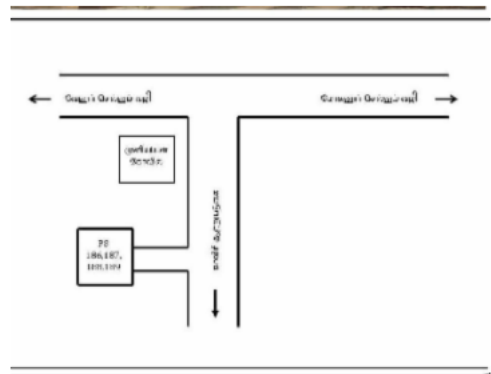

Key MAP View