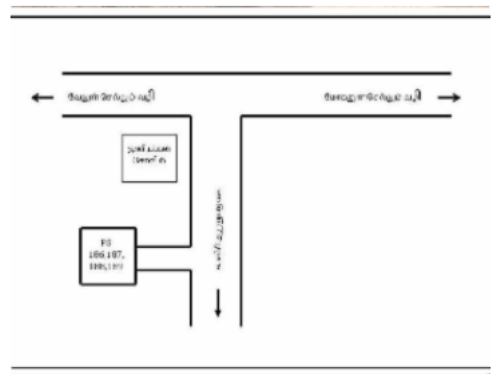

Cad View

Key MAP View