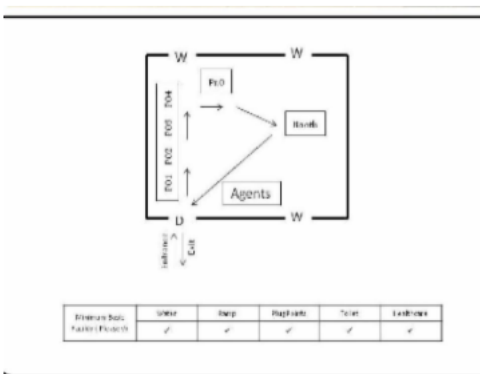

Cad View

Key MAP View