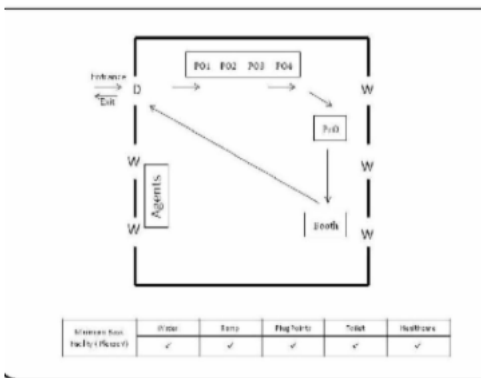

Google Map View

Polling Station Building Front View

Polling Station Front View

Cad View

Key MAP View

1 பெயர் : சரண்யா கணவர் பெயர்: பிரகாஷ் வீட்டு எண் : 3-82-1 வயது : 32 பாலினம் : பெண் Photo is available IOD0856922	2 பெயர் : ஹரிபிரியா தந்தை பெயர்: தங்கவேல் வீட்டு எண் : 3-104B வயது : 29 பாலினம் : பெண் Photo is available IOD0691923	3 பெயர் : கிருஷ்ணமூர்த்தி தந்தை பெயர்: வீரப்பிள்ளை வீட்டு எண் : 4-52-1 வயது : 50 பாலினம் : ஆண் Photo is available IOD0842880
4 பெயர் : ஜோதிலட்சுமி கணவர் பெயர்: கிருஷ்ணமூர்த்தி வீட்டு எண் : 4-52-1 வயது : 43 பாலினம் : பெண் Photo is available IOD0842872	5 பெயர் : சரண்யா தாயின் பெயர்: சாந்தி வீட்டு எண் : 4-75 வயது : 31 பாலினம் : பெண் Photo is available IOD0534198	6 பெயர் : ராஜேஷ் தாயின் பெயர்: சாந்தி வீட்டு எண் : 4-75-2 வயது : 26 பாலினம் : ஆண் Photo is available IOD0883066
7 பெயர் : இராமலிங்கம் தந்தை பெயர்: பெரியசாமி வீட்டு எண் : 4-89 வயது : 65 பாலினம் : ஆண் Photo is available IOD0378455	8 பெயர் : மல்லிகா கணவர் பெயர்: இராமலிங்கம் வீட்டு எண் : 4-89 வயது : 55 பாலினம் : பெண் Photo is available IOD0378430	9 பெயர் : ஜெகன்ராஜ் தந்தை பெயர்: இராமலிங்கம் வீட்டு எண் : 4-89 வயது : 38 பாலினம் : ஆண் Photo is available IOD0378463
10 பெயர் : அன்புராஜ் தந்தை பெயர்: இராமலிங்கம் வீட்டு எண் : 4-89 வயது : 34 பாலினம் : ஆண் Photo is available IOD0378448	11 பெயர் : சக்திவேல் தந்தை பெயர்: பெரமாண்டக் கண்டர் வீட்டு எண் : 4-103 வயது : 64 பாலினம் : ஆண் Photo is available IOD0534339	12 பெயர் : தமிழ்ச்செல்வி கணவர் பெயர்: சக்திவேல் வீட்டு எண் : 4-103 வயது : 63 பாலினம் : பெண் Photo is available IOD0534321
13 பெயர் : சவிதாதேவி கணவர் பெயர்: பார்த்திபன் வீட்டு எண் : 4-103 வயது : 37 பாலினம் : பெண் Photo is available IOD0883090	14 பெயர் : நந்தினி தந்தை பெயர்: நடராஜன் வீட்டு எண் : 4-105-1 வயது : 30 பாலினம் : பெண் Photo is available IOD0691816	15 பெயர் : ஜோதிகா தாயின் பெயர்: திலகமணி வீட்டு எண் : 4-106-4 வயது : 25 பாலினம் : பெண் Photo is available IOD1747864
16 பெயர் : நந்தகுமார் தந்தை பெயர்: தங்கராஜ் வீட்டு எண் : 4/115-1 வயது : 37 பாலினம் : ஆண் Photo is available DBQ2843084	17 பெயர் : மௌனிகா தந்தை பெயர்: மணி வீட்டு எண் : 4/115-1 வயது : 27 பாலினம் : பெண் Photo is available IOD0953687	18 பெயர் : தனுஷ் பிரியன் தந்தை பெயர்: பழனியப்பன் வீட்டு எண் : 4/116 வயது : 22 பாலினம் : ஆண் Photo is available IOD1874049
19 பெயர் : சரண்குமார் தந்தை பெயர்: செந்தில்நாதன் வீட்டு எண் : 5-3 வயது : 27 பாலினம் : ஆண் Photo is available IOD0912295	20 பெயர் : ரா. செளமியா தந்தை பெயர்: ராதா வீட்டு எண் : 6-124 வயது : 26 பாலினம் : பெண் Photo is available IOD0898171	21 பெயர் : மு. பெருமாள் தந்தை பெயர்: முருகேசன் வீட்டு எண் : 6-132 வயது : 31 பாலினம் : ஆண் Photo is available IOD0898197
22 பெயர் : செளந்தர்யா கணவர் பெயர்: மோகன்குமார் வீட்டு எண் : 6-138 வயது : 27 பாலினம் : பெண் Photo is available IOD0883082	23 பெயர் : அழகு கணவர் பெயர்: நாகராஜ் வீட்டு எண் : 6/149 வயது : 29 பாலினம் : பெண் Photo is available IOD1817808	24 பெயர் : சஞ்சய் குமார் தந்தை பெயர்: செல்வராஜ் வீட்டு எண் : 6-158-பி வயது : 24 பாலினம் : ஆண் Photo is available IOD1811991
S 25 பெயர் : கௌசிகா தந்தை பெயர்: சசிகுமார் வீட்டு எண் : 6-263 வயது : 26 பாலினம் : பெண் Photo is available IOD1753375	S 26 பெயர் : லோகேஸ்வரன் தந்தை பெயர்: ஆசோகன் வீட்டு எண் : 6-326 வயது : 31 பாலினம் : ஆண் Photo is available IOD0534214	27 பெயர் : பவித்ரா தாயின் பெயர்: காஞ்சனா வீட்டு எண் : 6-326-1 வயது : 24 பாலினம் : பெண் Photo is available IOD1747856
28 பெயர் : ரத்தினம் தந்தை பெயர்: கருப்பண்ணகவுண்டர் வீட்டு எண் : 6-336-1 வயது : 71 பாலினம் : ஆண் Photo is available IOD1536986	29 பெயர் : வளர்மதி கணவர் பெயர்: ரத்தினம் வீட்டு எண் : 6-336-1 வயது : 61 பாலினம் : பெண் Photo is available IOD1536994	30 பெயர் : சங்கீத்பிரியா தந்தை பெயர்: ரத்தினம் வீட்டு எண் : 6-336-1 வயது : 41 பாலினம் : பெண் Photo is available IOD0691824