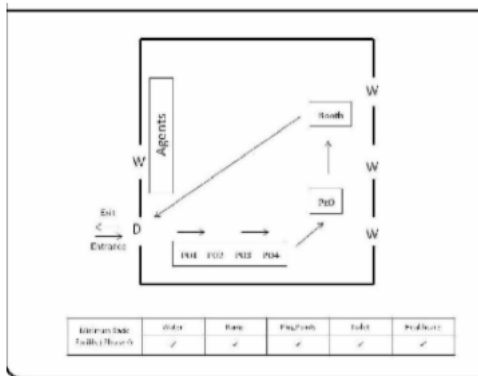

Google Map View

Polling Station Building Front View

Polling Station Front View

Cad View

Key MAP View

1 பெயர் : மு மூர்த்தி தந்தை பெயர்: முருகேசன் வீட்டு எண் : 1 வயது : 30 பாலினம் : ஆண்	IOD0610790 Photo is available	2 பெயர் : முத்துசாமி தந்தை பெயர்: சின்னான் வீட்டு எண் : 3-1 வயது : 66 பாலினம் : ஆண்	IOD1545540 Photo is available	3 பெயர் : அமராவதி கணவர் பெயர்: முத்துசாமி வீட்டு எண் : 3-1 வயது : 60 பாலினம் : பெண்	DBQ1806918 Photo is available
4 பெயர் : ஆனந்தி தந்தை பெயர்: முத்துசாமி வீட்டு எண் : 3/1 வயது : 24 பாலினம் : பெண்	IOD1919489 Photo is available	5 பெயர் : ரங்கம்மாள் கணவர் பெயர்: பெருமாள் வீட்டு எண் : 3-2 வயது : 71 பாலினம் : பெண்	IOD1545557 Photo is available	6 பெயர் : முத்தான் தந்தை பெயர்: சீரங்கன் வீட்டு எண் : 3-3 வயது : 80 பாலினம் : ஆண்	IOD1545565 Photo is available
7 பெயர் : பாலாயி கணவர் பெயர்: முத்தான் வீட்டு எண் : 3-3 வயது : 71 பாலினம் : பெண்	IOD1545573 Photo is available	8 பெயர் : முருகேசன் தந்தை பெயர்: முத்தான் வீட்டு எண் : 3-3 வயது : 56 பாலினம் : ஆண்	IOD1545581 Photo is available	9 பெயர் : அபிராமி தந்தை பெயர்: முத்துசாமி வீட்டு எண் : 3-4 வயது : 31 பாலினம் : பெண்	IOD0610808 Photo is available
10 பெயர் : சுகுணா கணவர் பெயர்: பொன்னுசாமி வீட்டு எண் : 3-5 வயது : 44 பாலினம் : பெண்	DBQ2344182 Photo is available	11 பெயர் : வினிதா பொ தந்தை பெயர்: பொன்னுசாமி ரா வீட்டு எண் : 3/5 வயது : 19 பாலினம் : பெண்	IOD2026706 Photo is available	12 பெயர் : மாரியாயி கணவர் பெயர்: ராமன் வீட்டு எண் : 3-7 வயது : 72 பாலினம் : பெண்	IOD1545615 Photo is available
13 பெயர் : வீராசாமி தந்தை பெயர்: கருத்தன் வீட்டு எண் : 3-9 வயது : 57 பாலினம் : ஆண்	IOD1545623 Photo is available	14 பெயர் : லட்சுமி கணவர் பெயர்: வீராசாமி வீட்டு எண் : 3-9 வயது : 50 பாலினம் : பெண்	IOD1545631 Photo is available	15 பெயர் : பிரபாகரன் தந்தை பெயர்: வீராசாமி வீட்டு எண் : 3-9 வயது : 32 பாலினம் : ஆண்	IOD0464941 Photo is available
16 பெயர் : சத்தியா தந்தை பெயர்: வீராசாமி வீட்டு எண் : 3-9 வயது : 20 பாலினம் : பெண்	IOD1995869 Photo is available	17 பெயர் : பழனிசாமி தந்தை பெயர்: அருக்காணி வீட்டு எண் : 3-10 வயது : 59 பாலினம் : ஆண்	IOD1545649 Photo is available	18 பெயர் : சாந்தி கணவர் பெயர்: பழனிசாமி வீட்டு எண் : 3/10 வயது : 43 பாலினம் : பெண்	IOD1869429 Photo is available
19 பெயர் : முருகேசன் தந்தை பெயர்: பெருமாள் வீட்டு எண் : 3-11 ஏ வயது : 56 பாலினம் : ஆண்	IOD1015932 Photo is available	20 பெயர் : பிரேமா கணவர் பெயர்: முருகேசன் வீட்டு எண் : 3-11 ஏ வயது : 50 பாலினம் : பெண்	IOD0092494 Photo is available	21 பெயர் : செளந்தர் தந்தை பெயர்: முருகேசன் வீட்டு எண் : 3-11ஏ வயது : 23 பாலினம் : ஆண்	IOD1807023 Photo is available
22 பெயர் : கண்ணம்மாள் கணவர் பெயர்: கந்தன் வீட்டு எண் : 3-13 வயது : 66 பாலினம் : பெண்	IOD1545664 Photo is available	23 பெயர் : ஜெகதீசன் தந்தை பெயர்: கந்தன் வீட்டு எண் : 3-14 வயது : 56 பாலினம் : ஆண்	IOD1545672 Photo is available	24 பெயர் : செல்விராதிசா கணவர் பெயர்: ஜெகதீசன் வீட்டு எண் : 3-14 வயது : 47 பாலினம் : பெண்	DBQ2344166 Photo is available
25 பெயர் : இளையபாரதி தந்தை பெயர்: ஜெகதீசன் வீட்டு எண் : 3-14 வயது : 27 பாலினம் : ஆண்	IOD0843045 Photo is available	26 பெயர் : தங்கம்மாள் கணவர் பெயர்: ராமசாமி வீட்டு எண் : 3-15 வயது : 74 பாலினம் : பெண்	IOD1545698 Photo is available	27 பெயர் : தேவிலால் தந்தை பெயர்: பெருமாள் வீட்டு எண் : 3-16 வயது : 34 பாலினம் : ஆண்	IOD0464982 Photo is available
28 பெயர் : மணி தந்தை பெயர்: சுவையன் வீட்டு எண் : 3-18 வயது : 62 பாலினம் : ஆண்	DBQ1806710 Photo is available	29 பெயர் : மல்லிகா கணவர் பெயர்: மணி வீட்டு எண் : 3-18 வயது : 52 பாலினம் : பெண்	DBQ1806728 Photo is available	30 பெயர் : கவின் தந்தை பெயர்: மணி வீட்டு எண் : 3/18 வயது : 22 பாலினம் : ஆண்	IOD1949205 Photo is available