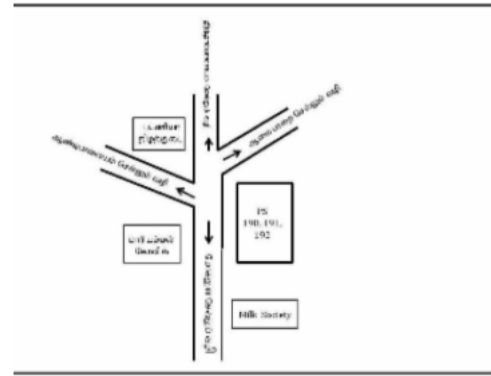

Google Map View

Polling Station Building Front View

Polling Station Front View

Cad View

Key MAP View

1 பெயர் : மு மூர்த்தி தந்தை பெயர்: முருகேசன் வீட்டு எண் : 1 வயது : 30 பாலினம் : ஆண்	IOD0610790 Photo is available	2 பெயர் : முத்துசாமி தந்தை பெயர்: சின்னான் வீட்டு எண் : 3-1 வயது : 66 பாலினம் : ஆண்	IOD1545540 Photo is available	3 பெயர் : அமராவதி கணவர் பெயர்: முத்துசாமி வீட்டு எண் : 3-1 வயது : 60 பாலினம் : பெண்	DBQ1806918 Photo is available
4 பெயர் : ஆனந்தி தந்தை பெயர்: முத்துசாமி வீட்டு எண் : 3/1 வயது : 24 பாலினம் : பெண்	IOD1919489 Photo is available	5 பெயர் : ரங்கம்மாள் கணவர் பெயர்: பெருமாள் வீட்டு எண் : 3-2 வயது : 71 பாலினம் : பெண்	IOD1545557 Photo is available	6 பெயர் : முத்தான் தந்தை பெயர்: சீரங்கன் வீட்டு எண் : 3-3 வயது : 80 பாலினம் : ஆண்	IOD1545565 Photo is available
7 பெயர் : பாலாயி கணவர் பெயர்: முத்தான் வீட்டு எண் : 3-3 வயது : 71 பாலினம் : பெண்	IOD1545573 Photo is available	8 பெயர் : முருகேசன் தந்தை பெயர்: முத்தான் வீட்டு எண் : 3-3 வயது : 56 பாலினம் : ஆண்	IOD1545581 Photo is available	9 பெயர் : அபிராமி தந்தை பெயர்: முத்துசாமி வீட்டு எண் : 3-4 வயது : 31 பாலினம் : பெண்	IOD0610808 Photo is available
10 பெயர் : சுகுணா கணவர் பெயர்: பொன்னுசாமி வீட்டு எண் : 3-5 வயது : 44 பாலினம் : பெண்	DBQ2344182 Photo is available	11 பெயர் : வினிதா பொ தந்தை பெயர்: பொன்னுசாமி ரா வீட்டு எண் : 3/5 வயது : 19 பாலினம் : பெண்	IOD2026706 Photo is available	12 பெயர் : மாரியாயி கணவர் பெயர்: ராமன் வீட்டு எண் : 3-7 வயது : 72 பாலினம் : பெண்	IOD1545615 Photo is available
13 பெயர் : வீராசாமி தந்தை பெயர்: கருத்தன் வீட்டு எண் : 3-9 வயது : 57 பாலினம் : ஆண்	IOD1545623 Photo is available	14 பெயர் : லட்சுமி கணவர் பெயர்: வீராசாமி வீட்டு எண் : 3-9 வயது : 50 பாலினம் : பெண்	IOD1545631 Photo is available	15 பெயர் : பிரபாகரன் தந்தை பெயர்: வீராசாமி வீட்டு எண் : 3-9 வயது : 32 பாலினம் : ஆண்	IOD0464941 Photo is available
16 பெயர் : சத்தியா தந்தை பெயர்: வீராசாமி வீட்டு எண் : 3-9 வயது : 20 பாலினம் : பெண்	IOD1995869 Photo is available	17 பெயர் : பழனிசாமி தந்தை பெயர்: அருக்காணி வீட்டு எண் : 3-10 வயது : 59 பாலினம் : ஆண்	IOD1545649 Photo is available	18 பெயர் : சாந்தி கணவர் பெயர்: பழனிசாமி வீட்டு எண் : 3/10 வயது : 43 பாலினம் : பெண்	IOD1869429 Photo is available
19 பெயர் : முருகேசன் தந்தை பெயர்: பெருமாள் வீட்டு எண் : 3-11 ஏ வயது : 56 பாலினம் : ஆண்	IOD1015932 Photo is available	20 பெயர் : பிரேமா கணவர் பெயர்: முருகேசன் வீட்டு எண் : 3-11 ஏ வயது : 50 பாலினம் : பெண்	IOD0092494 Photo is available	21 பெயர் : செளந்தர் தந்தை பெயர்: முருகேசன் வீட்டு எண் : 3-11ஏ வயது : 23 பாலினம் : ஆண்	IOD1807023 Photo is available
22 பெயர் : கண்ணம்மாள் கணவர் பெயர்: கந்தன் வீட்டு எண் : 3-13 வயது : 66 பாலினம் : பெண்	IOD1545664 Photo is available	23 பெயர் : ஜெகதீசன் தந்தை பெயர்: கந்தன் வீட்டு எண் : 3-14 வயது : 56 பாலினம் : ஆண்	IOD1545672 Photo is available	24 பெயர் : செல்விராதிசா கணவர் பெயர்: ஜெகதீசன் வீட்டு எண் : 3-14 வயது : 47 பாலினம் : பெண்	DBQ2344166 Photo is available
25 பெயர் : இளையபாரதி தந்தை பெயர்: ஜெகதீசன் வீட்டு எண் : 3-14 வயது : 27 பாலினம் : ஆண்	IOD0843045 Photo is available	26 பெயர் : தங்கம்மாள் கணவர் பெயர்: ராமசாமி வீட்டு எண் : 3-15 வயது : 74 பாலினம் : பெண்	IOD1545698 Photo is available	27 பெயர் : தேவிலால் தந்தை பெயர்: பெருமாள் வீட்டு எண் : 3-16 வயது : 34 பாலினம் : ஆண்	IOD0464982 Photo is available
28 பெயர் : மணி தந்தை பெயர்: சுவையன் வீட்டு எண் : 3-18 வயது : 62 பாலினம் : ஆண்	DBQ1806710 Photo is available	29 பெயர் : மல்லிகா கணவர் பெயர்: மணி வீட்டு எண் : 3-18 வயது : 52 பாலினம் : பெண்	DBQ1806728 Photo is available	30 பெயர் : கவின் தந்தை பெயர்: மணி வீட்டு எண் : 3/18 வயது : 22 பாலினம் : ஆண்	IOD1949205 Photo is available