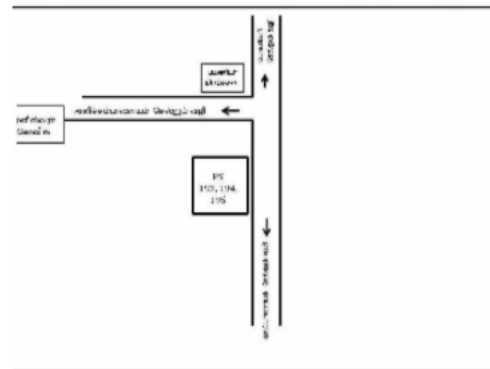

Key MAP View