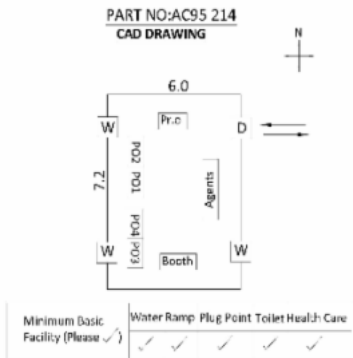

Google Map View

Polling Station Building Front View

Polling Station Front View

Cad View

Key MAP View

சட்டமன்றத் தொகுதியின் எண் மற்றும் பெயர் : 95-பரமத்தி-வேலூர் பிரிவு எண் மற்றும் பெயர் 1-நஞ்சை இடையார் (வ.கி) மற்றும் (ஊ), நஞ்சை இடையார்