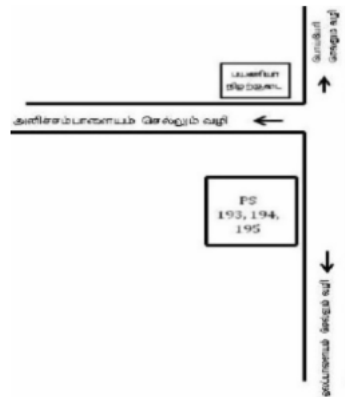

Google Map View

Polling Station Building Front View

Polling Station Front View

Cad View

Key MAP View

சட்டமன்றத் தொகுதியின் எண் மற்றும் பெயர் : 95-பரமத்தி-வேலூர் பிரிவு எண் மற்றும் பெயர் 1-நஞ்சை இடையார் (வ.கி) மற்றும் (ஊ), நஞ்சை இடையார்