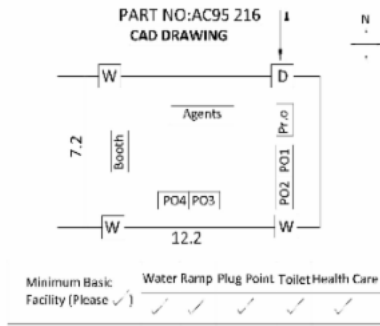

Google Map View

Polling Station Building Front View

Polling Station Front View

Cad View

Key MAP View

1 பெயர் : பிரபா கணவர் பெயர் : ஆறுமுகம் வீட்டு எண் : 6 வயது : 37 பாலினம் : பெண் Photo is available IOD0647016	2 பெயர் : காயத்ரி தந்தை பெயர் : சோமசுந்தரம் வீட்டு எண் : 6 வயது : 32 பாலினம் : பெண் Photo is available IOD0646950	3 பெயர் : மனோஜ்குமார் தந்தை பெயர் : அர்ச்சுணன் வீட்டு எண் : 6 வயது : 30 பாலினம் : ஆண் Photo is available IOD0646984
4 பெயர் : அஜித்குமார் தந்தை பெயர் : தங்கராசு வீட்டு எண் : 6 வயது : 30 பாலினம் : ஆண் Photo is available IOD0646992	5 பெயர் : செளமியா தந்தை பெயர் : செல்வராஜ் வீட்டு எண் : 6 வயது : 30 பாலினம் : பெண் Photo is available IOD0647008	6 பெயர் : சேதுபதி தந்தை பெயர் : ஆறுமுகம் வீட்டு எண் : 6 வயது : 25 பாலினம் : ஆண் Photo is available IOD0966788
7 பெயர் : தீபிகா தந்தை பெயர் : சக்திவேல் வீட்டு எண் : 6 வயது : 23 பாலினம் : பெண் Photo is available IOD1852193	8 பெயர் : கந்தசாமி தந்தை பெயர் : சின்னசாமி வீட்டு எண் : 6-1 வயது : 65 பாலினம் : ஆண் Photo is available IOD1586007	9 பெயர் : முத்துலட்சுமி கணவர் பெயர் : கந்தசாமி வீட்டு எண் : 6-1A வயது : 57 பாலினம் : பெண் Photo is available IOD1586015
10 பெயர் : லோகநாதன் தந்தை பெயர் : பழனியப்பன் வீட்டு எண் : 6-4 வயது : 54 பாலினம் : ஆண் Photo is available IOD1586031	11 பெயர் : கவிதா கணவர் பெயர் : லோகநாதன் வீட்டு எண் : 6-4 வயது : 44 பாலினம் : பெண் Photo is available DBQ2311769	12 பெயர் : ஜெகதீஷ் தந்தை பெயர் : லோகநாதன் வீட்டு எண் : 6/4 வயது : 21 பாலினம் : ஆண் Photo is available IOD1918853
13 பெயர் : லோ ஜெயகாந்த் தந்தை பெயர் : லோகநாதன் வீட்டு எண் : 6/4 வயது : 19 பாலினம் : ஆண் Photo is available IOD2040095	14 பெயர் : மீனாட்சி தந்தை பெயர் : சோமசுந்தரம் வீட்டு எண் : 6/5 வயது : 82 பாலினம் : பெண் Photo is available IOD0939165	15 பெயர் : மல்லிகா கணவர் பெயர் : கந்தசாமி வீட்டு எண் : 6-6 வயது : 66 பாலினம் : பெண் Photo is available IOD0387407
16 பெயர் : பத்மாவதி கணவர் பெயர் : ஜெகநாதன் வீட்டு எண் : 6-6 வயது : 60 பாலினம் : பெண் Photo is available IOD1586056	17 பெயர் : சோமசுந்தரம் தந்தை பெயர் : ஜெகநாதன் வீட்டு எண் : 6-6 வயது : 41 பாலினம் : ஆண் Photo is available DBQ2311744	18 பெயர் : இளங்கோவன் தந்தை பெயர் : கந்தசாமி வீட்டு எண் : 6-6 வயது : 39 பாலினம் : ஆண் Photo is available IOD0387449
19 பெயர் : மாரியாமி கணவர் பெயர் : மருதக்கண்டர் வீட்டு எண் : 6-8 வயது : 78 பாலினம் : பெண் Photo is available IOD1586064	20 பெயர் : அஞ்சலை தந்தை பெயர் : மருதக்கண்டர் வீட்டு எண் : 6-8 வயது : 51 பாலினம் : பெண் Photo is available DBQ2744621	21 பெயர் : பிரகாஷ் தந்தை பெயர் : குமார் வீட்டு எண் : 6-8 வயது : 28 பாலினம் : ஆண் Photo is available IOD0843300
22 பெயர் : பாலசுப்ரமணியம் தந்தை பெயர் : கணேசகண்டர் வீட்டு எண் : 6-9 வயது : 59 பாலினம் : ஆண் Photo is available IOD1586072	23 பெயர் : மோகனா கணவர் பெயர் : பாலசுப்ரமணியம் வீட்டு எண் : 6-9 வயது : 55 பாலினம் : பெண் Photo is available IOD1586080	24 பெயர் : பிரதீப் தந்தை பெயர் : பாலசுப்ரமணியம் வீட்டு எண் : 6-9 வயது : 27 பாலினம் : ஆண் Photo is available IOD0843466
25 பெயர் : மணி தந்தை பெயர் : ராமசாமி வீட்டு எண் : 6-12 வயது : 70 பாலினம் : ஆண் Photo is available IOD1586098	26 பெயர் : தெய்வானை கணவர் பெயர் : மணி வீட்டு எண் : 6-12 வயது : 63 பாலினம் : பெண் Photo is available IOD0215970	27 பெயர் : செல்வராஜ் தந்தை பெயர் : குப்புசாமி வீட்டு எண் : 6-12 வயது : 60 பாலினம் : ஆண் Photo is available IOD0387399
28 பெயர் : வர்ஷா தந்தை பெயர் : செல்வராஜ் வீட்டு எண் : 6/12 வயது : 26 பாலினம் : பெண் Photo is available IOD0939256	29 பெயர் : ருக்மணி கணவர் பெயர் : கருப்பகண்டர் வீட்டு எண் : 6-13 வயது : 78 பாலினம் : பெண் Photo is available IOD1586106	30 பெயர் : ஆறுமுகம் தந்தை பெயர் : சின்னபையன் வீட்டு எண் : 6-13 வயது : 60 பாலினம் : ஆண் Photo is available IOD0093807