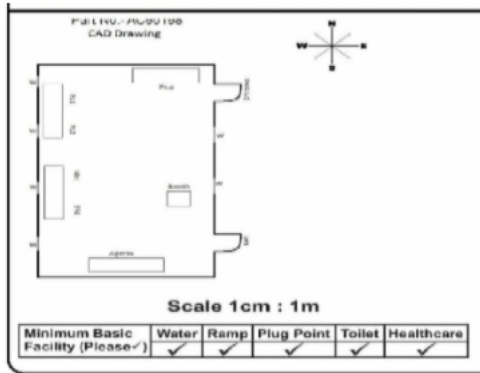

Cad View

Key MAP View