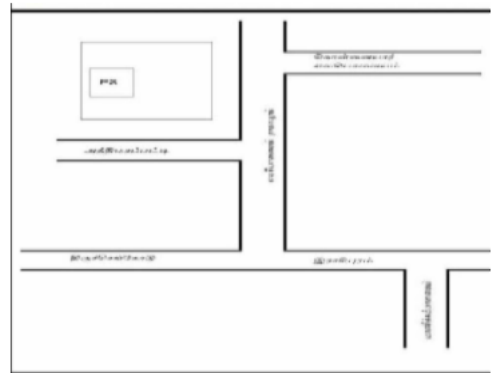

Cad View

Key MAP View