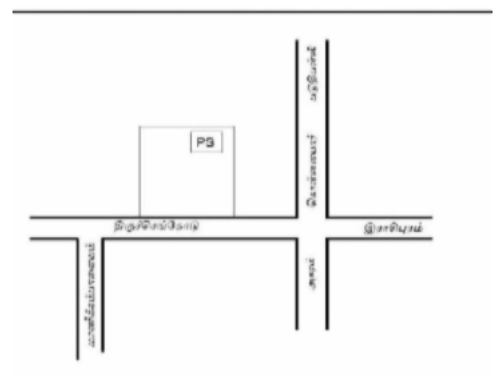

Cad View

Key MAP View