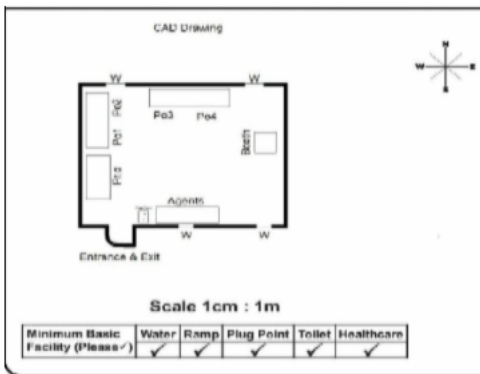

Google Map View

Polling Station Building Front View

Polling Station Front View

Cad View

Key MAP View

1 பெயர் : ஜோதி கணவர் பெயர்: ராமசாமி வீட்டு எண் : 9-2 வயது : 49 பாலினம் : பெண்	BMP2741296 Photo is available	2 பெயர் : தனிஷ்க் தந்தை பெயர்: ராமசாமி வீட்டு எண் : 9-2A வயது : 26 பாலினம் : ஆண்	IOD0920579 Photo is available	3 பெயர் : சரண்யா கந்தசாமி தந்தை பெயர்: கந்தசாமி கந்தசாமி வீட்டு எண் : 9-8எ/9-84 வயது : 28 பாலினம் : பெண்	IOD0961748 Photo is available
Q 4 பெயர் : சிவகாமி கணவர் பெயர்: செந்திலி வீட்டு எண் : 9-9 வயது : 49 பாலினம் : பெண்	BMP2741288 Photo is available	5 பெயர் : பழனியப்பன் தந்தை பெயர்: கந்தசாமி வீட்டு எண் : 9-11 வயது : 70 பாலினம் : ஆண்	IOD1641018 Photo is available	6 பெயர் : தாயம்மாள் கணவர் பெயர்: பழனியப்பன் வீட்டு எண் : 9-11 வயது : 62 பாலினம் : பெண்	IOD0967620 Photo is available
7 பெயர் : யசோதா தந்தை பெயர்: பழனியப்பன் வீட்டு எண் : 9-11 வயது : 49 பாலினம் : பெண்	IOD1641026 Photo is available	8 பெயர் : ராஜம்மாள் கணவர் பெயர்: அர்த்தநாரி வீட்டு எண் : 9-12 வயது : 61 பாலினம் : பெண்	BMP4044319 Photo is available	9 பெயர் : ரவி தந்தை பெயர்: அர்த்தநாரி வீட்டு எண் : 9-12 வயது : 39 பாலினம் : ஆண்	IOD0096016 Photo is available
10 பெயர் : சசிகலா கணவர் பெயர்: ரவி வீட்டு எண் : 9-12 வயது : 37 பாலினம் : பெண்	IOD0844175 Photo is available	11 பெயர் : கோமதி கணவர் பெயர்: மணி வீட்டு எண் : 9-13 வயது : 56 பாலினம் : பெண்	BMP3979499 Photo is available	12 பெயர் : விஜயலட்சுமி கணவர் பெயர்: சண்முகம் வீட்டு எண் : 9-13 வயது : 47 பாலினம் : பெண்	BMP3930179 Photo is available
13 பெயர் : யுவராஜ் சே தந்தை பெயர்: சேகர் ஆ வீட்டு எண் : 9/19 வயது : 26 பாலினம் : ஆண்	IOD0956557 Photo is available	# 14 பெயர் : கவியரசு மா தாயின் பெயர்: புஷ்பா செ வீட்டு எண் : 9/29 வயது : 20 பாலினம் : ஆண்	IOD1986264 Photo is available	15 பெயர் : சோனியா கோ கணவர் பெயர்: விஜயகாந்த் த வீட்டு எண் : 9/35 வயது : 35 பாலினம் : பெண்	IOD1855758 Photo is available
16 பெயர் : பொன்னம்மாள் தந்தை பெயர்: பொன்னுசாமி வீட்டு எண் : 9-51 வயது : 73 பாலினம் : பெண்	IOD0967596 Photo is available	17 பெயர் : பொன்னுசாமி தந்தை பெயர்: ராமையாகவுண்டர் வீட்டு எண் : 9-51 வயது : 73 பாலினம் : ஆண்	IOD0967729 Photo is available	18 பெயர் : மணிலேல் தந்தை பெயர்: பொன்னுசாமி வீட்டு எண் : 9-51 வயது : 51 பாலினம் : ஆண்	IOD1641042 Photo is available
19 பெயர் : சண்முகவடிவு கணவர் பெயர்: மணிலேல் வீட்டு எண் : 9-51 வயது : 51 பாலினம் : பெண்	BMP2741304 Photo is available	20 பெயர் : ரூபனாதேவி தந்தை பெயர்: மணிலேல் வீட்டு எண் : 9-51 வயது : 25 பாலினம் : பெண்	IOD0920892 Photo is available	21 பெயர் : பாவாயி கணவர் பெயர்: அப்புசாமி வீட்டு எண் : 9-52 வயது : 82 பாலினம் : பெண்	IOD1641059 Photo is available
22 பெயர் : தங்கவேலு தந்தை பெயர்: குழந்தைவேல் வீட்டு எண் : 9-52 வயது : 55 பாலினம் : ஆண்	IOD1641067 Photo is available	23 பெயர் : ராஜம்மாள் கணவர் பெயர்: தங்கவேல் வீட்டு எண் : 9-52 வயது : 55 பாலினம் : பெண்	BMP3416591 Photo is available	24 பெயர் : கேசவன் தந்தை பெயர்: பொன்னுசாமி வீட்டு எண் : 9-52 வயது : 48 பாலினம் : ஆண்	IOD0967588 Photo is available
25 பெயர் : கோபி தந்தை பெயர்: தங்கவேலு வீட்டு எண் : 9-52 வயது : 31 பாலினம் : ஆண்	IOD0536227 Photo is available	26 பெயர் : பூபதி ராஜா ச தந்தை பெயர்: சுரேஷ் குமார் வீட்டு எண் : 9/56 வயது : 20 பாலினம் : ஆண்	IOD2014934 Photo is available	27 பெயர் : தேவராசு தந்தை பெயர்: லட்சுமணசெட்டியார் வீட்டு எண் : 9-60 வயது : 63 பாலினம் : ஆண்	IOD0967638 Photo is available
28 பெயர் : ஜோதி கணவர் பெயர்: சக்திவேல் வீட்டு எண் : 9-60 வயது : 35 பாலினம் : பெண்	IOD0693762 Photo is available	29 பெயர் : தேவிகா தந்தை பெயர்: தேவராஜ் வீட்டு எண் : 9-60 வயது : 25 பாலினம் : பெண்	IOD0928283 Photo is available	30 பெயர் : கமலம் கணவர் பெயர்: வெள்ளையன் வீட்டு எண் : 9-60A வயது : 70 பாலினம் : பெண்	IOD0967612 Photo is available