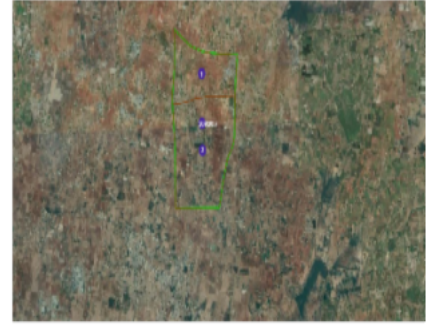

3. வாக்குச் சாவடியின் விவரங்கள்

<p>வாக்குச் சாவடியின் எண் மற்றும் பெயர் :</p> <p>222 - ஊராட்சி ஒன்றிய தொடக்கப்பள்ளி சேர்வாம்பட்டி- 637410</p> <p>வாக்குச் சாவடியின் முகவரி :</p> <p>ஊராட்சி ஒன்றிய துவக்கப்பள்ளி சேர்வாம்பட்டி - 637410, மேற்கு பார்த்த தாரசு கட்டிடம்</p>	<p>வாக்குச் சாவடியின் வகைப்பாடு (ஆண்/பெண்/பொது)</p> <p>துணை வாக்குச் சாவடிகளின் எண்ணிக்கை :</p>	<p>பொது</p> <p style="font-size: 24px;">0</p>
--	---	--

4. வாக்காளர்களின் எண்ணிக்கை

தொடங்கும் வரிசை எண்	முடியும் வரிசை எண்.	நிகர வாக்காளர்களின் எண்ணிக்கை			
		ஆண்	பெண்	மூன்றாம் பாலினம்	மொத்தம்
1	1085	526	549	0	1075

கையொப்பம்

Nazri Naksha

Google Map View

Polling Station Building Front View