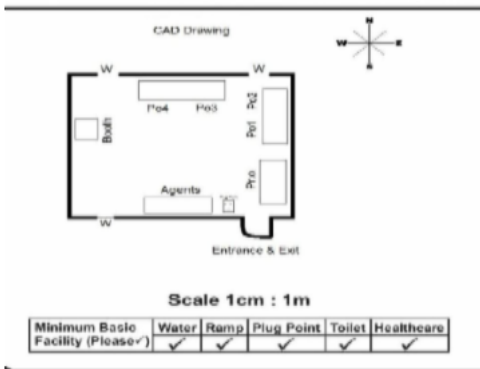

Cad View

Key MAP View