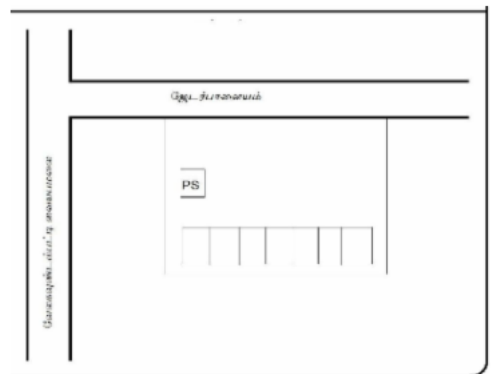

Google Map View

Polling Station Building Front View

Polling Station Front View

Cad View

Key MAP View

1 பெயர் : கிருபாதேவி தந்தை பெயர்: துரைசாமி வீட்டு எண் : 1 வயது : 33 பாலினம் : பெண் Photo is available	IOD0367433	2 பெயர் : சரோஜா கணவர் பெயர்: ராமலிங்கம் வீட்டு எண் : 1-13 வயது : 65 பாலினம் : பெண் Photo is available	IOD0939074	3 பெயர் : பாலாஜி தந்தை பெயர்: ராமலிங்கம் வீட்டு எண் : 1-13 வயது : 39 பாலினம் : ஆண் Photo is available	IOD0814236
4 பெயர் : திவ்யா தந்தை பெயர்: சுப்பரமணி வீட்டு எண் : 1-74 வயது : 34 பாலினம் : பெண் Photo is available	IOD0470971	5 பெயர் : நந்தகுமார் தந்தை பெயர்: மாதேஸ்வரன் வீட்டு எண் : 1-75 வயது : 31 பாலினம் : ஆண் Photo is available	IOD0648410	6 பெயர் : யுவராஜ் தந்தை பெயர்: சீனிவாசன் வீட்டு எண் : 1-100 வயது : 34 பாலினம் : ஆண் Photo is available	IOD0302240
7 பெயர் : குமார் தந்தை பெயர்: கணேசன் வீட்டு எண் : 1-267 வயது : 42 பாலினம் : ஆண் Photo is available	IOD0471367	8 பெயர் : பத்மாவதி கணவர் பெயர்: குமார் வீட்டு எண் : 1-267 வயது : 40 பாலினம் : பெண் Photo is available	IOD0471052	9 பெயர் : ராஜகீர்த்தனா கணவர் பெயர்: சுந்தரராஜன் வீட்டு எண் : 1/551 வயது : 27 பாலினம் : பெண் Photo is available	IOD1892892
10 பெயர் : குமார் தாயின் பெயர்: புஷ்பா வீட்டு எண் : 2-153 வயது : 24 பாலினம் : ஆண் Photo is available	IOD1759661	11 பெயர் : மோகன்ராஜ் தந்தை பெயர்: ராதாகிருஷ்ணன் வீட்டு எண் : 2-394 வயது : 33 பாலினம் : ஆண் Photo is available	IOD0336644	12 பெயர் : நந்தகுமார் தந்தை பெயர்: இளங்கோவன் வீட்டு எண் : 3-153 வயது : 27 பாலினம் : ஆண் Photo is available	IOD0920983
13 பெயர் : தீபா தந்தை பெயர்: சரவணன் வீட்டு எண் : 3-168 வயது : 24 பாலினம் : பெண் Photo is available	IOD1819101	# 14 பெயர் : த சூரியபிரகாஷ் தந்தை பெயர்: தனபால் வீட்டு எண் : 4/839 வயது : 31 பாலினம் : ஆண் Photo is available	IOD0549170	15 பெயர் : மாதம்மாள் கணவர் பெயர்: ஐயப்பன் வீட்டு எண் : 3-891 வயது : 31 பாலினம் : பெண் Photo is available	IOD0648451
16 பெயர் : மணிமேகலை கணவர் பெயர்: ஜெயராம் வீட்டு எண் : 3-4137 வயது : 71 பாலினம் : பெண் Photo is available	IOD0614925	17 பெயர் : நந்தகுமார் தந்தை பெயர்: ராஜேந்திரன் வீட்டு எண் : 4-2 வயது : 28 பாலினம் : ஆண் Photo is available	IOD0804252	18 பெயர் : அலமேலு கணவர் பெயர்: பரமசிவம் வீட்டு எண் : 4-12 வயது : 70 பாலினம் : பெண் Photo is available	IOD0142844
19 பெயர் : நாகலட்சுமி கணவர் பெயர்: மாதேஸ்வரன் வீட்டு எண் : 4-13 வயது : 52 பாலினம் : பெண் Photo is available	IOD0099515	20 பெயர் : பார்த்தசாரதி தந்தை பெயர்: மாதேஸ்வரன் வீட்டு எண் : 4-13 வயது : 33 பாலினம் : ஆண் Photo is available	IOD0471151	21 பெயர் : திவ்யலட்சுமி கணவர் பெயர்: பார்த்தசாரதி வீட்டு எண் : 4-13 வயது : 28 பாலினம் : பெண் Photo is available	IOD0939132
22 பெயர் : விஜயா கணவர் பெயர்: சுரேஷ் வீட்டு எண் : 4/15 வயது : 43 பாலினம் : பெண் Photo is available	IOD0142596	23 பெயர் : பெரியசாமி தந்தை பெயர்: கந்தசாமி வீட்டு எண் : 4/15 வயது : 33 பாலினம் : ஆண் Photo is available	IOD0484626	24 பெயர் : வினோத் சிவக்குமார் தந்தை பெயர்: சிவக்குமார் வீட்டு எண் : 4/22 வயது : 19 பாலினம் : ஆண் Photo is available	IOD2042778
25 பெயர் : திருமூர்த்தி தந்தை பெயர்: நாராயணன் வீட்டு எண் : 4-28 வயது : 36 பாலினம் : ஆண் Photo is available	IOD1865757	26 பெயர் : தினேஷ்குமார் தந்தை பெயர்: செளந்திரம் வீட்டு எண் : 4-38 வயது : 37 பாலினம் : ஆண் Photo is available	IOD0221721	27 பெயர் : மாதேஸ்வரன் தந்தை பெயர்: மாரிமுத்து வீட்டு எண் : 4-42 வயது : 59 பாலினம் : ஆண் Photo is available	IOD1559046
28 பெயர் : அஞ்சலதேவி கணவர் பெயர்: மாதேஸ்வரன் வீட்டு எண் : 4-42 வயது : 51 பாலினம் : பெண் Photo is available	IOD1559053	29 பெயர் : செல்வராஜ் தந்தை பெயர்: கருப்பன் வீட்டு எண் : 4-42-3 வயது : 73 பாலினம் : ஆண் Photo is available	IOD1559061	30 பெயர் : அருக்காணி கணவர் பெயர்: செல்வராஜ் வீட்டு எண் : 4-42-3 வயது : 58 பாலினம் : பெண் Photo is available	IOD1559079