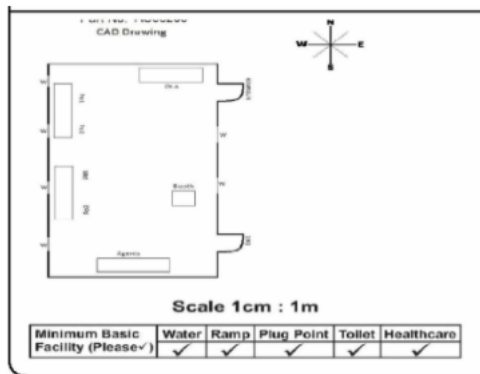

Google Map View

Polling Station Building Front View

Polling Station Front View

Cad View

Key MAP View

1 பெயர் : கிருபாதேவி தந்தை பெயர்: துரைசாமி வீட்டு எண் : 1 வயது : 33 பாலினம் : பெண் Photo is available	IOD0367433	2 பெயர் : சரோஜா கணவர் பெயர்: ராமலிங்கம் வீட்டு எண் : 1-13 வயது : 65 பாலினம் : பெண் Photo is available	IOD0939074	3 பெயர் : பாலாஜி தந்தை பெயர்: ராமலிங்கம் வீட்டு எண் : 1-13 வயது : 39 பாலினம் : ஆண் Photo is available	IOD0814236
4 பெயர் : திவ்யா தந்தை பெயர்: சுப்பரமணி வீட்டு எண் : 1-74 வயது : 34 பாலினம் : பெண் Photo is available	IOD0470971	5 பெயர் : நந்தகுமார் தந்தை பெயர்: மாதேஸ்வரன் வீட்டு எண் : 1-75 வயது : 31 பாலினம் : ஆண் Photo is available	IOD0648410	6 பெயர் : யுவராஜ் தந்தை பெயர்: சீனிவாசன் வீட்டு எண் : 1-100 வயது : 34 பாலினம் : ஆண் Photo is available	IOD0302240
7 பெயர் : குமார் தந்தை பெயர்: கணேசன் வீட்டு எண் : 1-267 வயது : 42 பாலினம் : ஆண் Photo is available	IOD0471367	8 பெயர் : பத்மாவதி கணவர் பெயர்: குமார் வீட்டு எண் : 1-267 வயது : 40 பாலினம் : பெண் Photo is available	IOD0471052	9 பெயர் : ராஜகீர்த்தனா கணவர் பெயர்: சுந்தரராஜன் வீட்டு எண் : 1/551 வயது : 27 பாலினம் : பெண் Photo is available	IOD1892892
10 பெயர் : குமார் தாயின் பெயர்: புஷ்பா வீட்டு எண் : 2-153 வயது : 24 பாலினம் : ஆண் Photo is available	IOD1759661	11 பெயர் : மோகன்ராஜ் தந்தை பெயர்: ராதாகிருஷ்ணன் வீட்டு எண் : 2-394 வயது : 33 பாலினம் : ஆண் Photo is available	IOD0336644	12 பெயர் : நந்தகுமார் தந்தை பெயர்: இளங்கோவன் வீட்டு எண் : 3-153 வயது : 27 பாலினம் : ஆண் Photo is available	IOD0920983
13 பெயர் : தீபா தந்தை பெயர்: சரவணன் வீட்டு எண் : 3-168 வயது : 24 பாலினம் : பெண் Photo is available	IOD1819101	# 14 பெயர் : த சூரியபிரகாஷ் தந்தை பெயர்: தனபால் வீட்டு எண் : 4/839 வயது : 31 பாலினம் : ஆண் Photo is available	IOD0549170	15 பெயர் : மாதம்மாள் கணவர் பெயர்: ஐயப்பன் வீட்டு எண் : 3-891 வயது : 31 பாலினம் : பெண் Photo is available	IOD0648451
16 பெயர் : மணிமேகலை கணவர் பெயர்: ஜெயராம் வீட்டு எண் : 3-4137 வயது : 71 பாலினம் : பெண் Photo is available	IOD0614925	17 பெயர் : நந்தகுமார் தந்தை பெயர்: ராஜேந்திரன் வீட்டு எண் : 4-2 வயது : 28 பாலினம் : ஆண் Photo is available	IOD0804252	18 பெயர் : அலமேலு கணவர் பெயர்: பரமசிவம் வீட்டு எண் : 4-12 வயது : 70 பாலினம் : பெண் Photo is available	IOD0142844
19 பெயர் : நாகலட்சுமி கணவர் பெயர்: மாதேஸ்வரன் வீட்டு எண் : 4-13 வயது : 52 பாலினம் : பெண் Photo is available	IOD0099515	20 பெயர் : பார்த்தசாரதி தந்தை பெயர்: மாதேஸ்வரன் வீட்டு எண் : 4-13 வயது : 33 பாலினம் : ஆண் Photo is available	IOD0471151	21 பெயர் : திவ்யலட்சுமி கணவர் பெயர்: பார்த்தசாரதி வீட்டு எண் : 4-13 வயது : 28 பாலினம் : பெண் Photo is available	IOD0939132
22 பெயர் : விஜயா கணவர் பெயர்: சுரேஷ் வீட்டு எண் : 4/15 வயது : 43 பாலினம் : பெண் Photo is available	IOD0142596	23 பெயர் : பெரியசாமி தந்தை பெயர்: கந்தசாமி வீட்டு எண் : 4/15 வயது : 33 பாலினம் : ஆண் Photo is available	IOD0484626	24 பெயர் : வினோத் சிவக்குமார் தந்தை பெயர்: சிவக்குமார் வீட்டு எண் : 4/22 வயது : 19 பாலினம் : ஆண் Photo is available	IOD2042778
25 பெயர் : திருமூர்த்தி தந்தை பெயர்: நாராயணன் வீட்டு எண் : 4-28 வயது : 36 பாலினம் : ஆண் Photo is available	IOD1865757	26 பெயர் : தினேஷ்குமார் தந்தை பெயர்: செளந்திரம் வீட்டு எண் : 4-38 வயது : 37 பாலினம் : ஆண் Photo is available	IOD0221721	27 பெயர் : மாதேஸ்வரன் தந்தை பெயர்: மாரிமுத்து வீட்டு எண் : 4-42 வயது : 59 பாலினம் : ஆண் Photo is available	IOD1559046
28 பெயர் : அஞ்சலதேவி கணவர் பெயர்: மாதேஸ்வரன் வீட்டு எண் : 4-42 வயது : 51 பாலினம் : பெண் Photo is available	IOD1559053	29 பெயர் : செல்வராஜ் தந்தை பெயர்: கருப்பன் வீட்டு எண் : 4-42-3 வயது : 73 பாலினம் : ஆண் Photo is available	IOD1559061	30 பெயர் : அருக்காணி கணவர் பெயர்: செல்வராஜ் வீட்டு எண் : 4-42-3 வயது : 58 பாலினம் : பெண் Photo is available	IOD1559079