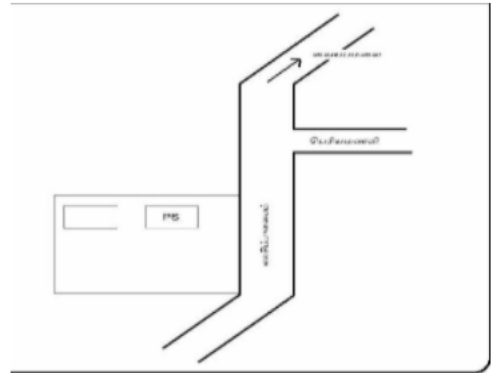

Google Map View

Polling Station Building Front View

Polling Station Front View

Cad View

Key MAP View

1 பெயர் : தேவராஜன் தந்தை பெயர்: ராமசாமி வீட்டு எண் : 1-6 வயது : 40 பாலினம் : ஆண்	BMP3782455 Photo is available	2 பெயர் : நந்தினி கணவர் பெயர்: வீரமணி வீட்டு எண் : 1-113A வயது : 30 பாலினம் : பெண்	IOD0696112 Photo is available	3 பெயர் : பானுமதி கணவர் பெயர்: தங்கதுரை வீட்டு எண் : 2-114 வயது : 42 பாலினம் : பெண்	IOD0472886 Photo is available
4 பெயர் : சத்யா தந்தை பெயர்: சீனிவாசன் வீட்டு எண் : 3/54 வயது : 42 பாலினம் : பெண்	IOD1995380 Photo is available	5 பெயர் : காளியம்மாள் கணவர் பெயர்: காளியண்ணன் வீட்டு எண் : 4-25A1 வயது : 63 பாலினம் : பெண்	IOD0615849 Photo is available	6 பெயர் : நிரம்லராஜ் தந்தை பெயர்: காளியண்ணன் வீட்டு எண் : 4-25A1 வயது : 40 பாலினம் : ஆண்	IOD0615856 Photo is available
7 பெயர் : காளியண்ணன் தந்தை பெயர்: பெருமாண்கவுண்டர் வீட்டு எண் : 4-25A-1 வயது : 71 பாலினம் : ஆண்	IOD0615864 Photo is available	8 பெயர் : செல்வி கணவர் பெயர்: மாதயன் வீட்டு எண் : 4/137 வயது : 41 பாலினம் : பெண்	IOD0538819 Photo is available	9 பெயர் : ராஜவேல் தந்தை பெயர்: செங்கோடன் வீட்டு எண் : 4-907 வயது : 55 பாலினம் : ஆண்	IOD0649285 Photo is available
10 பெயர் : ராமசாமி தந்தை பெயர்: அழகப்பகவுண்டர் வீட்டு எண் : 5-1 வயது : 72 பாலினம் : ஆண்	IOD1694108 Photo is available	11 பெயர் : முத்தாயி கணவர் பெயர்: ராமசாமி வீட்டு எண் : 5-1 வயது : 68 பாலினம் : பெண்	IOD1694116 Photo is available	12 பெயர் : சக்திவேல் தந்தை பெயர்: ராமசாமி வீட்டு எண் : 5/1 வயது : 45 பாலினம் : ஆண்	BMP1843630 Photo is available
13 பெயர் : கந்தசாமிகவுண்டர் தந்தை பெயர்: செட்டியாக்கவுண்டர் வீட்டு எண் : 5-2 வயது : 83 பாலினம் : ஆண்	BMP3782430 Photo is available	14 பெயர் : விஜயலட்சுமி கணவர் பெயர்: முருகேசன் வீட்டு எண் : 5-2 வயது : 55 பாலினம் : பெண்	IOD0302927 Photo is available	15 பெயர் : முருகேசன் தந்தை பெயர்: கந்தசாமிகவுண்டர் வீட்டு எண் : 5-2 வயது : 54 பாலினம் : ஆண்	BMP3782448 Photo is available
16 பெயர் : மணிசங்கர் தந்தை பெயர்: கந்தசாமிகவுண்டர் வீட்டு எண் : 5-2 வயது : 51 பாலினம் : ஆண்	IOD1694124 Photo is available	17 பெயர் : குணசுந்தரி கணவர் பெயர்: மணிசங்கர் வீட்டு எண் : 5-2 வயது : 48 பாலினம் : பெண்	IOD0302950 Photo is available	18 பெயர் : சுபாஷினி கணவர் பெயர்: தினேஷ்குமார் வீட்டு எண் : 5-2-2 வயது : 33 பாலினம் : பெண்	IOD1835347 Photo is available
19 பெயர் : ஹரிஷ் மாசிலாமணி தந்தை பெயர்: மாசிலாமணி பழனி வீட்டு எண் : 5/2பி வயது : 20 பாலினம் : ஆண்	IOD2032662 Photo is available	20 பெயர் : சரஸ்வதி கணவர் பெயர்: ராமசாமி வீட்டு எண் : 5-3 வயது : 68 பாலினம் : பெண்	IOD1694132 Photo is available	21 பெயர் : பெரியசாமி தந்தை பெயர்: சுப்ரமணி வீட்டு எண் : 5-4 வயது : 61 பாலினம் : ஆண்	IOD0845883 Photo is available
22 பெயர் : தங்கமணி கணவர் பெயர்: பெரியசாமி வீட்டு எண் : 5-4 வயது : 39 பாலினம் : பெண்	IOD0845875 Photo is available	23 பெயர் : அஜித் தந்தை பெயர்: பெரியசாமி வீட்டு எண் : 5-4 வயது : 27 பாலினம் : ஆண்	IOD0846014 Photo is available	24 பெயர் : சக்திவேல் தந்தை பெயர்: வெங்கடாசலம் வீட்டு எண் : 5-4D வயது : 27 பாலினம் : ஆண்	IOD0845958 Photo is available
25 பெயர் : பழனிவேல் தந்தை பெயர்: கந்தசாமிகவுண்டர் வீட்டு எண் : 5-6 வயது : 66 பாலினம் : ஆண்	IOD1694157 Photo is available	26 பெயர் : சரஸ்வதி கணவர் பெயர்: பழனிவேல் வீட்டு எண் : 5-6 வயது : 61 பாலினம் : பெண்	IOD1698463 Photo is available	27 பெயர் : ரமேஷ் தந்தை பெயர்: பழனிவேல் வீட்டு எண் : 5-6 வயது : 41 பாலினம் : ஆண்	BMP3414901 Photo is available
28 பெயர் : விஜயலட்சுமி கணவர் பெயர்: தேவராஜன் வீட்டு எண் : 5-6 வயது : 32 பாலினம் : பெண்	IOD0615872 Photo is available	29 பெயர் : ஆர்த்தி கணவர் பெயர்: ரமேஷ் வீட்டு எண் : 5-6 வயது : 31 பாலினம் : பெண்	IOD1834795 Photo is available	30 பெயர் : மலர்ச்செல்வன் தந்தை பெயர்: மாணிக்கம் வீட்டு எண் : 5-7 வயது : 48 பாலினம் : ஆண்	BMP2763068 Photo is available