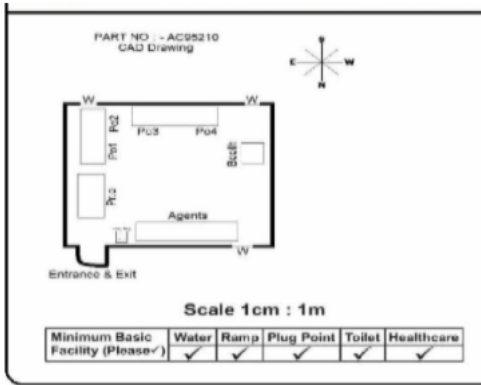

Google Map View

Polling Station Building Front View

Polling Station Front View

Cad View

Key MAP View

1 பெயர் : தேவராஜன் தந்தை பெயர்: ராமசாமி வீட்டு எண் : 1-6 வயது : 40 பாலினம் : ஆண்	BMP3782455 Photo is available	2 பெயர் : நந்தினி கணவர் பெயர்: வீரமணி வீட்டு எண் : 1-113A வயது : 30 பாலினம் : பெண்	IOD0696112 Photo is available	3 பெயர் : பானுமதி கணவர் பெயர்: தங்கதுரை வீட்டு எண் : 2-114 வயது : 42 பாலினம் : பெண்	IOD0472886 Photo is available
4 பெயர் : சத்யா தந்தை பெயர்: சீனிவாசன் வீட்டு எண் : 3/54 வயது : 42 பாலினம் : பெண்	IOD1995380 Photo is available	5 பெயர் : காளியம்மாள் கணவர் பெயர்: காளியண்ணன் வீட்டு எண் : 4-25A1 வயது : 63 பாலினம் : பெண்	IOD0615849 Photo is available	6 பெயர் : நிரம்லராஜ் தந்தை பெயர்: காளியண்ணன் வீட்டு எண் : 4-25A1 வயது : 40 பாலினம் : ஆண்	IOD0615856 Photo is available
7 பெயர் : காளியண்ணன் தந்தை பெயர்: பெருமாண்கவுண்டர் வீட்டு எண் : 4-25A-1 வயது : 71 பாலினம் : ஆண்	IOD0615864 Photo is available	8 பெயர் : செல்வி கணவர் பெயர்: மாதயன் வீட்டு எண் : 4/137 வயது : 41 பாலினம் : பெண்	IOD0538819 Photo is available	9 பெயர் : ராஜவேல் தந்தை பெயர்: செங்கோடன் வீட்டு எண் : 4-907 வயது : 55 பாலினம் : ஆண்	IOD0649285 Photo is available
10 பெயர் : ராமசாமி தந்தை பெயர்: அழகப்பகவுண்டர் வீட்டு எண் : 5-1 வயது : 72 பாலினம் : ஆண்	IOD1694108 Photo is available	11 பெயர் : முத்தாயி கணவர் பெயர்: ராமசாமி வீட்டு எண் : 5-1 வயது : 68 பாலினம் : பெண்	IOD1694116 Photo is available	12 பெயர் : சக்திவேல் தந்தை பெயர்: ராமசாமி வீட்டு எண் : 5/1 வயது : 45 பாலினம் : ஆண்	BMP1843630 Photo is available
13 பெயர் : கந்தசாமிகவுண்டர் தந்தை பெயர்: செட்டியாக்கவுண்டர் வீட்டு எண் : 5-2 வயது : 83 பாலினம் : ஆண்	BMP3782430 Photo is available	14 பெயர் : விஜயலட்சுமி கணவர் பெயர்: முருகேசன் வீட்டு எண் : 5-2 வயது : 55 பாலினம் : பெண்	IOD0302927 Photo is available	15 பெயர் : முருகேசன் தந்தை பெயர்: கந்தசாமிகவுண்டர் வீட்டு எண் : 5-2 வயது : 54 பாலினம் : ஆண்	BMP3782448 Photo is available
16 பெயர் : மணிசங்கர் தந்தை பெயர்: கந்தசாமிகவுண்டர் வீட்டு எண் : 5-2 வயது : 51 பாலினம் : ஆண்	IOD1694124 Photo is available	17 பெயர் : குணசுந்தரி கணவர் பெயர்: மணிசங்கர் வீட்டு எண் : 5-2 வயது : 48 பாலினம் : பெண்	IOD0302950 Photo is available	18 பெயர் : சுபாஷினி கணவர் பெயர்: தினேஷ்குமார் வீட்டு எண் : 5-2-2 வயது : 33 பாலினம் : பெண்	IOD1835347 Photo is available
19 பெயர் : ஹரிஷ் மாசிலாமணி தந்தை பெயர்: மாசிலாமணி பழனி வீட்டு எண் : 5/2பி வயது : 20 பாலினம் : ஆண்	IOD2032662 Photo is available	20 பெயர் : சரஸ்வதி கணவர் பெயர்: ராமசாமி வீட்டு எண் : 5-3 வயது : 68 பாலினம் : பெண்	IOD1694132 Photo is available	21 பெயர் : பெரியசாமி தந்தை பெயர்: சுப்ரமணி வீட்டு எண் : 5-4 வயது : 61 பாலினம் : ஆண்	IOD0845883 Photo is available
22 பெயர் : தங்கமணி கணவர் பெயர்: பெரியசாமி வீட்டு எண் : 5-4 வயது : 39 பாலினம் : பெண்	IOD0845875 Photo is available	23 பெயர் : அஜித் தந்தை பெயர்: பெரியசாமி வீட்டு எண் : 5-4 வயது : 27 பாலினம் : ஆண்	IOD0846014 Photo is available	24 பெயர் : சக்திவேல் தந்தை பெயர்: வெங்கடாசலம் வீட்டு எண் : 5-4D வயது : 27 பாலினம் : ஆண்	IOD0845958 Photo is available
25 பெயர் : பழனிவேல் தந்தை பெயர்: கந்தசாமிகவுண்டர் வீட்டு எண் : 5-6 வயது : 66 பாலினம் : ஆண்	IOD1694157 Photo is available	26 பெயர் : சரஸ்வதி கணவர் பெயர்: பழனிவேல் வீட்டு எண் : 5-6 வயது : 61 பாலினம் : பெண்	IOD1698463 Photo is available	27 பெயர் : ரமேஷ் தந்தை பெயர்: பழனிவேல் வீட்டு எண் : 5-6 வயது : 41 பாலினம் : ஆண்	BMP3414901 Photo is available
28 பெயர் : விஜயலட்சுமி கணவர் பெயர்: தேவராஜன் வீட்டு எண் : 5-6 வயது : 32 பாலினம் : பெண்	IOD0615872 Photo is available	29 பெயர் : ஆர்த்தி கணவர் பெயர்: ரமேஷ் வீட்டு எண் : 5-6 வயது : 31 பாலினம் : பெண்	IOD1834795 Photo is available	30 பெயர் : மலர்ச்செல்வன் தந்தை பெயர்: மாணிக்கம் வீட்டு எண் : 5-7 வயது : 48 பாலினம் : ஆண்	BMP2763068 Photo is available