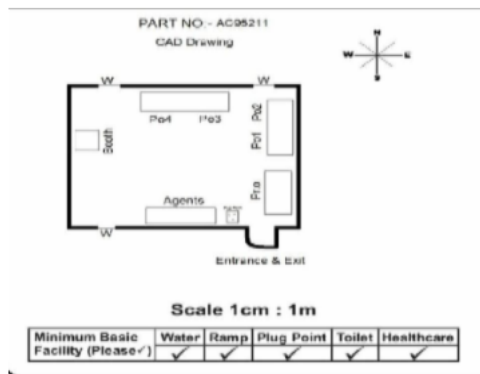

Google Map View

Polling Station Building Front View

Polling Station Front View

Cad View

Key MAP View

1 பெயர் : செங்கோடன் தந்தை பெயர்: சூத்தநாடார் வீட்டு எண் : 1 வயது : 61 பாலினம் : ஆண் Photo is available	IOD0223248	2 பெயர் : லட்சுமி கணவர் பெயர்: செங்கோடன் வீட்டு எண் : 1 வயது : 58 பாலினம் : பெண் Photo is available	IOD0223255	3 பெயர் : முத்துகுமார் தந்தை பெயர்: செங்கோடன் வீட்டு எண் : 1 வயது : 31 பாலினம் : ஆண் Photo is available	IOD0616052
4 பெயர் : சுந்தரம் தந்தை பெயர்: ராமமூப்பன் வீட்டு எண் : 1-1 வயது : 77 பாலினம் : ஆண் Photo is available	IOD1709849	5 பெயர் : மணிமேகலை கணவர் பெயர்: சண்முகம் வீட்டு எண் : 1-2 வயது : 61 பாலினம் : பெண் Photo is available	IOD1709864	6 பெயர் : கார்த்திக் தந்தை பெயர்: சண்முகம் வீட்டு எண் : 1-2 வயது : 34 பாலினம் : ஆண் Photo is available	IOD0378976
7 பெயர் : சரண்யா கணவர் பெயர்: கார்த்திக் வீட்டு எண் : 1-2 வயது : 28 பாலினம் : பெண் Photo is available	IOD1835313	8 பெயர் : ஆறுமுகம் தந்தை பெயர்: மாரிமூப்பன் வீட்டு எண் : 1-6 வயது : 76 பாலினம் : ஆண் Photo is available	IOD1709872	9 பெயர் : முத்தாயி கணவர் பெயர்: ஆறுமுகம் வீட்டு எண் : 1-6 வயது : 71 பாலினம் : பெண் Photo is available	IOD1709880
10 பெயர் : செங்கோட்டையன் தந்தை பெயர்: ஆறுமுகம் வீட்டு எண் : 1-6 வயது : 52 பாலினம் : ஆண் Photo is available	IOD1709898	11 பெயர் : ராஜேஸ்வரி கணவர் பெயர்: செங்கோட்டையன் வீட்டு எண் : 1-6 வயது : 45 பாலினம் : பெண் Photo is available	BMP3935160	12 பெயர் : நந்தகோபால் தந்தை பெயர்: செங்கோட்டையன் வீட்டு எண் : 1/6ஏ வயது : 21 பாலினம் : ஆண் Photo is available	IOD1921501
13 பெயர் : ராசம்மாள் கணவர் பெயர்: சுந்தரம் வீட்டு எண் : 1-7 வயது : 71 பாலினம் : பெண் Photo is available	IOD1709906	14 பெயர் : செல்வக்குமார் தந்தை பெயர்: சுந்தரம் வீட்டு எண் : 1-7 வயது : 50 பாலினம் : ஆண் Photo is available	IOD1709914	15 பெயர் : செங்கோடன் தந்தை பெயர்: கந்தசாமி வீட்டு எண் : 1-8 வயது : 50 பாலினம் : ஆண் Photo is available	IOD0338079
16 பெயர் : பிரியா கணவர் பெயர்: செங்கோடன் வீட்டு எண் : 1-8 வயது : 45 பாலினம் : பெண் Photo is available	BMP2768984	17 பெயர் : மகேந்திரன் தந்தை பெயர்: செங்கோடன் வீட்டு எண் : 1-8 வயது : 29 பாலினம் : ஆண் Photo is available	IOD0814566	18 பெயர் : மனோஜ் குமார் தந்தை பெயர்: செங்கோடன் வீட்டு எண் : 1-8 வயது : 27 பாலினம் : ஆண் Photo is available	IOD0846113
19 பெயர் : பிரவீன்ராஜ் தந்தை பெயர்: பூபதிராஜ் வீட்டு எண் : 1/8 A வயது : 23 பாலினம் : ஆண் Photo is available	IOD1922400	20 பெயர் : ராமசாமி தந்தை பெயர்: செங்கோடநாடார் வீட்டு எண் : 1-9 வயது : 60 பாலினம் : ஆண் Photo is available	IOD1709922	21 பெயர் : சித்ரா கணவர் பெயர்: சின்னமுத்து வீட்டு எண் : 1-9 வயது : 49 பாலினம் : பெண் Photo is available	IOD0696153
22 பெயர் : தீபக்குமார் தந்தை பெயர்: சின்னமுத்து வீட்டு எண் : 1-9 வயது : 29 பாலினம் : ஆண் Photo is available	IOD0696146	23 பெயர் : நவீன் குமார் தந்தை பெயர்: ராமசாமி வீட்டு எண் : 1-9 வயது : 26 பாலினம் : ஆண் Photo is available	IOD0930313	24 பெயர் : சரஸ்வதி கணவர் பெயர்: துரைசாமி வீட்டு எண் : 1-10 வயது : 71 பாலினம் : பெண் Photo is available	IOD1746924
25 பெயர் : குப்புசாமி தந்தை பெயர்: செங்கோடநாடார் வீட்டு எண் : 1-10 வயது : 65 பாலினம் : ஆண் Photo is available	IOD1709930	26 பெயர் : ஜயம்மாள் கணவர் பெயர்: குப்புசாமி வீட்டு எண் : 1-10 வயது : 61 பாலினம் : பெண் Photo is available	IOD1709948	27 பெயர் : சின்னமுத்து தந்தை பெயர்: ராமசாமி வீட்டு எண் : 1-10 வயது : 54 பாலினம் : ஆண் Photo is available	IOD0387696
28 பெயர் : சேகர் தந்தை பெயர்: குப்புசாமி வீட்டு எண் : 1-10-1 வயது : 39 பாலினம் : ஆண் Photo is available	IOD0338095	29 பெயர் : அனீதா கணவர் பெயர்: சேகர் வீட்டு எண் : 1-10-1 வயது : 32 பாலினம் : பெண் Photo is available	IOD0770792	30 பெயர் : கோவிந்தராசு தந்தை பெயர்: பொம்மலைநாயக்கர் வீட்டு எண் : 1-11 வயது : 56 பாலினம் : ஆண் Photo is available	IOD1709955