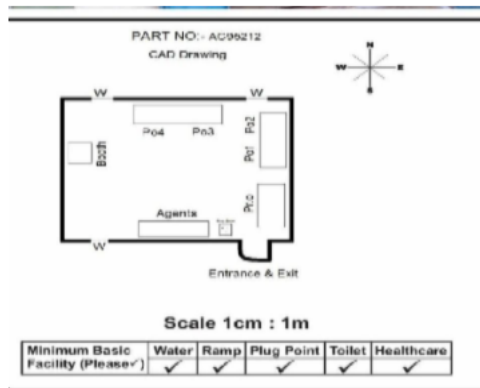

Google Map View

Polling Station Building Front View

Polling Station Front View

Cad View

Key MAP View

1 பெயர் : வெண்ணிலா கணவர் பெயர்: மணி வீட்டு எண் : 2-65 வயது : 62 பாலினம் : பெண் Photo is available	IOD0967968	2 பெயர் : செந்தில்குமார் தந்தை பெயர்: மணி வீட்டு எண் : 2-65 வயது : 34 பாலினம் : ஆண் Photo is available	IOD0378984	3 பெயர் : பிரகிதா கணவர் பெயர்: செந்தில் குமார் வீட்டு எண் : 2-65 வயது : 27 பாலினம் : பெண் Photo is available	IOD0926501
4 பெயர் : மனோகாரன் தந்தை பெயர்: ராமசாமி வீட்டு எண் : 3 வயது : 64 பாலினம் : ஆண் Photo is available	IOD0223032	5 பெயர் : அன்புச்செல்வி கணவர் பெயர்: மனோகாரன் வீட்டு எண் : 3 வயது : 61 பாலினம் : பெண் Photo is available	IOD0223040	6 பெயர் : பாப்பாத்தி கணவர் பெயர்: தளராஜ் வீட்டு எண் : 3-14 வயது : 83 பாலினம் : பெண் Photo is available	IOD0473553
7 பெயர் : நித்யா கணவர் பெயர்: சுதாகர் வீட்டு எண் : 3-25 வயது : 33 பாலினம் : பெண் Photo is available	IOD0539296	8 பெயர் : ஹரிப்பிரியா நத்தானியல் கணவர் பெயர்: விப்பின் நத்தானியல் வீட்டு எண் : 3/56-1 வயது : 40 பாலினம் : பெண் Photo is available	IOD1927706	9 பெயர் : சிந்தாமணி கணவர் பெயர்: இராமன் வீட்டு எண் : 3/59-1 வயது : 75 பாலினம் : பெண் Photo is available	ASP0336362
10 பெயர் : சுகண்யா தந்தை பெயர்: மோகன் வீட்டு எண் : 3-60 வயது : 36 பாலினம் : பெண் Photo is available	IOD0473546	11 பெயர் : விஜயகுமார் தந்தை பெயர்: சிங்காரவேல் வீட்டு எண் : 3-92 வயது : 54 பாலினம் : ஆண் Photo is available	BMP1829688	12 பெயர் : சாருமதி தந்தை பெயர்: விஜயகுமார் வீட்டு எண் : 3-92 வயது : 25 பாலினம் : பெண் Photo is available	IOD1776756
13 பெயர் : ஜெகதீசன் தந்தை பெயர்: விஜயகுமார் வீட்டு எண் : 3-92 வயது : 22 பாலினம் : ஆண் Photo is available	IOD1875103	14 பெயர் : வடிவேல் தந்தை பெயர்: ராஜாக்கண்ணு வீட்டு எண் : 3-93 வயது : 42 பாலினம் : ஆண் Photo is available	BMP1110527	15 பெயர் : சித்ரா கணவர் பெயர்: வடிவேல் வீட்டு எண் : 3-93 வயது : 39 பாலினம் : பெண் Photo is available	BMP4037446
16 பெயர் : பிரியதர்ஷினி வ தந்தை பெயர்: வடிவேல் வீட்டு எண் : 3/93 வயது : 19 பாலினம் : பெண் Photo is available	IOD2043511	17 பெயர் : சேகர் தந்தை பெயர்: ராஜா கண்ணு வீட்டு எண் : 3-93-1 வயது : 46 பாலினம் : ஆண் Photo is available	IOD0303347	18 பெயர் : பாணுமதி கணவர் பெயர்: சேகர் வீட்டு எண் : 3-93-1 வயது : 41 பாலினம் : பெண் Photo is available	BMP2768562
19 பெயர் : ஆனந்தராஜ் தந்தை பெயர்: மகிமைநாதன் வீட்டு எண் : 3-93-2 வயது : 54 பாலினம் : ஆண் Photo is available	IOD0368183	20 பெயர் : தமிழ்ச்செல்வி கணவர் பெயர்: ஆனந்தராஜ் வீட்டு எண் : 3-93-2 வயது : 44 பாலினம் : பெண் Photo is available	IOD0368175	21 பெயர் : சின்னப்பிள்ளை கணவர் பெயர்: முனுசாமி வீட்டு எண் : 3-94 வயது : 84 பாலினம் : பெண் Photo is available	BMP2772465
22 பெயர் : தங்கராஜ் தந்தை பெயர்: முனுசாமி வீட்டு எண் : 3-94 வயது : 66 பாலினம் : ஆண் Photo is available	IOD0102707	23 பெயர் : சந்தியா கணவர் பெயர்: தங்கராஜ் வீட்டு எண் : 3-94 வயது : 43 பாலினம் : பெண் Photo is available	IOD0102715	24 பெயர் : சந்தியா கணவர் பெயர்: மணிவண்ணன் வீட்டு எண் : 3-94 வயது : 36 பாலினம் : பெண் Photo is available	IOD0696575
25 பெயர் : குணசேகரன் தந்தை பெயர்: செங்கோடன் வீட்டு எண் : 3-95 வயது : 61 பாலினம் : ஆண் Photo is available	IOD1712389	26 பெயர் : பிரேமா கணவர் பெயர்: குணசேகரன் வீட்டு எண் : 3-95 வயது : 58 பாலினம் : பெண் Photo is available	IOD1712397	27 பெயர் : பிரபு தந்தை பெயர்: குணசேகரன் வீட்டு எண் : 3-95 வயது : 41 பாலினம் : ஆண் Photo is available	BMP2770832
28 பெயர் : சத்யா கணவர் பெயர்: பிரபு வீட்டு எண் : 3-95 வயது : 33 பாலினம் : பெண் Photo is available	IOD0730150	29 பெயர் : மோகன் தந்தை பெயர்: முனிசாமி வீட்டு எண் : 3-96 வயது : 59 பாலினம் : ஆண் Photo is available	IOD0967471	30 பெயர் : செல்வி கணவர் பெயர்: மோகன் வீட்டு எண் : 3-96 வயது : 56 பாலினம் : பெண் Photo is available	IOD1712405