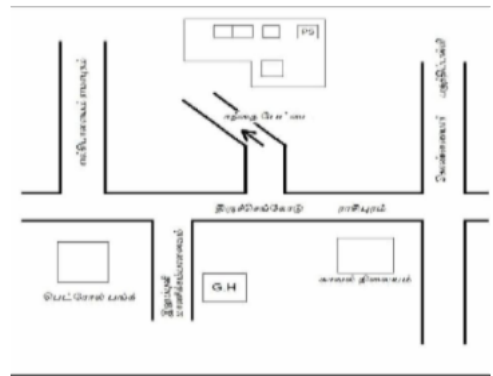

Cad View

Key MAP View