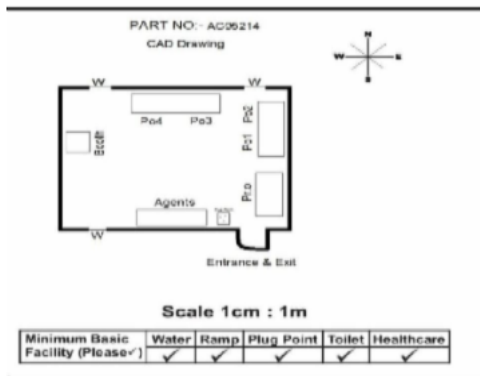

Cad View

Key MAP View