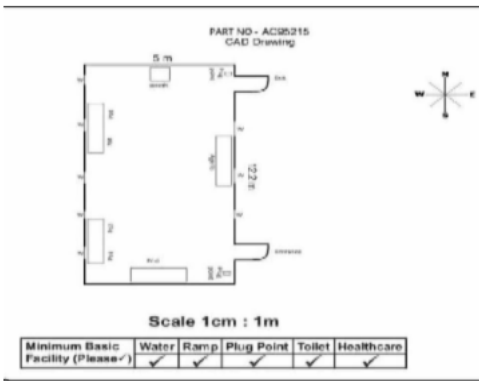

Google Map View

Polling Station Building Front View

Polling Station Front View

Cad View

Key MAP View

சட்டமன்றத் தொகுதியின் எண் மற்றும் பெயர் : 95-பரமத்தி-வேலூர் பிரிவு எண் மற்றும் பெயர் 1-அகரம் (வ.கி) மற்றும் (உ), ராஜாக்கணபதி தெரு வார்டு - 7