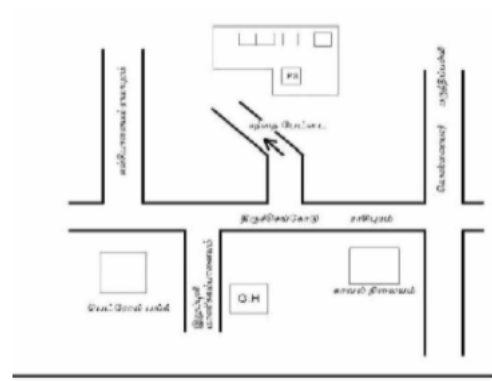

Google Map View

Polling Station Building Front View

Polling Station Front View

Cad View

Key MAP View

சட்டமன்றத் தொகுதியின் எண் மற்றும் பெயர் : 95-பரமத்தி-வேலூர் பிரிவு எண் மற்றும் பெயர் 1-அகரம் (வ.கி) மற்றும் (உ), ராஜாக்கணபதி தெரு வார்டு - 7