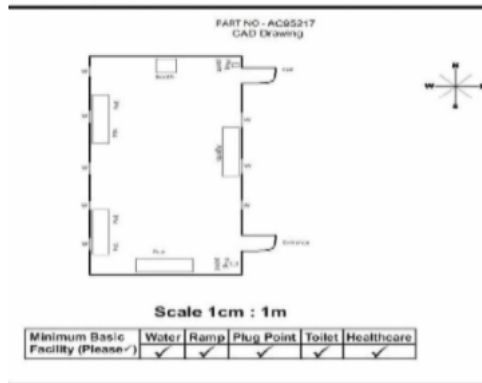

Cad View

Key MAP View