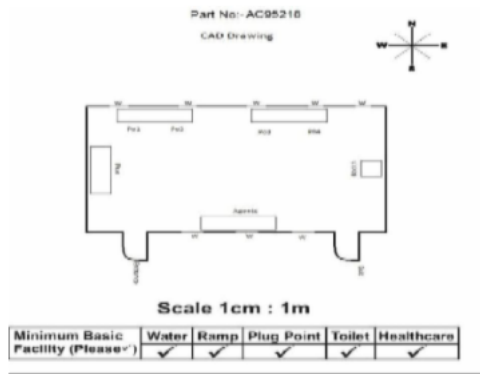

Cad View

Key MAP View