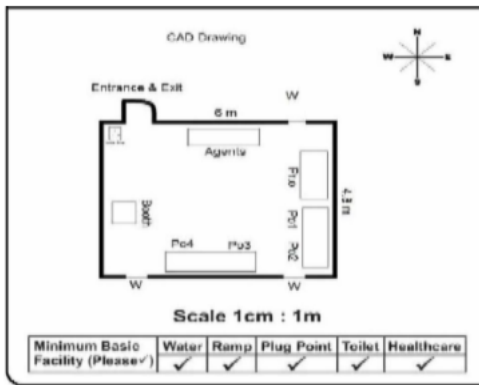

Cad View

Key MAP View