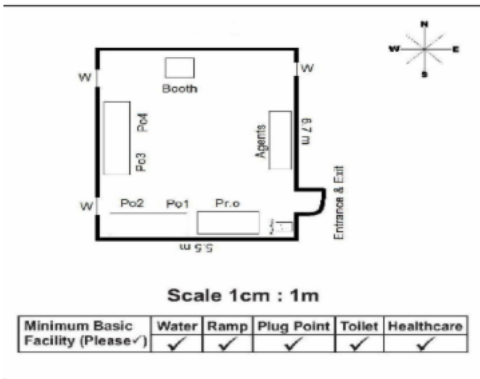

Cad View

Key MAP View