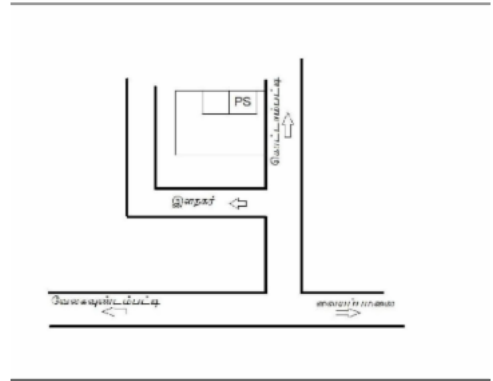

Google Map View

Polling Station Building Front View

Polling Station Front View

Cad View

Key MAP View

1 பெயர் : நந்தகுமார் தந்தை பெயர்: துரைசாமி வீட்டு எண் : 1 வயது : 34 பாலினம் : ஆண்	IOD0229724 Photo is available	2 பெயர் : தங்கமணி கணவர் பெயர்: ஞானவேல் வீட்டு எண் : 5 வயது : 35 பாலினம் : பெண்	IOD0229617 Photo is available	3 பெயர் : ரங்கசாமி தந்தை பெயர்: ரங்கசாமி வீட்டு எண் : 5 வயது : 35 பாலினம் : ஆண்	IOD0229583 Photo is available
4 பெயர் : ரகுபதி தந்தை பெயர்: முத்துசாமி வீட்டு எண் : 5 வயது : 34 பாலினம் : ஆண்	IOD0229773 Photo is available	5 பெயர் : ஜெயராஜ் தந்தை பெயர்: பொம்முசாமி வீட்டு எண் : 5-4 வயது : 35 பாலினம் : ஆண்	IOD0229732 Photo is available	6 பெயர் : பொம்மாயி - கணவர் பெயர்: முத்துசாமி வீட்டு எண் : 5-8 வயது : 70 பாலினம் : பெண்	IOD0229567 Photo is available
7 பெயர் : சித்ரா கணவர் பெயர்: பிரகாஷ் வீட்டு எண் : 5-8 வயது : 38 பாலினம் : பெண்	IOD0229575 Photo is available	8 பெயர் : ராஜ்குமார் தந்தை பெயர்: ரங்கசாமி வீட்டு எண் : 5-8 வயது : 35 பாலினம் : ஆண்	IOD0229625 Photo is available	9 பெயர் : கார்த்திகா தாயின் பெயர்: சித்ரா வீட்டு எண் : 5-10 வயது : 23 பாலினம் : பெண்	IOD1844281 Photo is available
10 பெயர் : மஞ்சளா தந்தை பெயர்: உலகராஜ் வீட்டு எண் : 5-11 வயது : 23 பாலினம் : பெண்	IOD1844315 Photo is available	11 பெயர் : மோனிஷா தந்தை பெயர்: பழனிவேல் வீட்டு எண் : 5-11A வயது : 26 பாலினம் : பெண்	IOD0954222 Photo is available	12 பெயர் : தேவிகா கணவர் பெயர்: மணி வீட்டு எண் : 5-17B வயது : 39 பாலினம் : பெண்	IOD0107466 Photo is available
13 பெயர் : சிவக்குமார் தந்தை பெயர்: வெங்கடாசலம் வீட்டு எண் : 5/21 வயது : 36 பாலினம் : ஆண்	IOD0107417 Photo is available	14 பெயர் : ரிஷிக்குமார் தந்தை பெயர்: துரைராஜ் வீட்டு எண் : 5-28 ஏ வயது : 23 பாலினம் : ஆண்	IOD1848530 Photo is available	15 பெயர் : ரசிகா தந்தை பெயர்: பழனிசாமி வீட்டு எண் : 5/32ஏ வயது : 23 பாலினம் : பெண்	IOD1848076 Photo is available
16 பெயர் : யோகமணி தந்தை பெயர்: பாலுசாமி வீட்டு எண் : 5-37 வயது : 36 பாலினம் : ஆண்	IOD0229633 Photo is available	17 பெயர் : ஜோதி கணவர் பெயர்: கொண்டப்பன் வீட்டு எண் : 5-47 வயது : 45 பாலினம் : பெண்	IOD0229807 Photo is available	18 பெயர் : கார்த்திக்குமார் தந்தை பெயர்: ரங்கசாமி வீட்டு எண் : 5-47 வயது : 31 பாலினம் : ஆண்	IOD0542787 Photo is available
19 பெயர் : லட்சுமி கணவர் பெயர்: விஜயகுமார் வீட்டு எண் : 5-48 வயது : 41 பாலினம் : பெண்	IOD0229815 Photo is available	20 பெயர் : ரஜினி தந்தை பெயர்: ரங்கசாமி வீட்டு எண் : 5-52 வயது : 35 பாலினம் : ஆண்	IOD0144790 Photo is available	21 பெயர் : சாந்தி கணவர் பெயர்: ரங்கசாமி வீட்டு எண் : 5-52 வயது : 33 பாலினம் : பெண்	IOD0884551 Photo is available
22 பெயர் : ரமேஷ் -- தந்தை பெயர்: சண்முகம் வீட்டு எண் : 5-54 வயது : 34 பாலினம் : ஆண்	IOD0229799 Photo is available	23 பெயர் : சுரேந்தர் கோ ப தந்தை பெயர்: கோவிந்தராஜ் வீட்டு எண் : 5/59 வயது : 24 பாலினம் : ஆண்	IOD1844331 Photo is available	24 பெயர் : கணேசன் தந்தை பெயர்: பழனிசாமி வீட்டு எண் : 5/68 வயது : 43 பாலினம் : ஆண்	CVM3041811 Photo is available
25 பெயர் : ரங்கசாமி தந்தை பெயர்: பழனிநாயக்கர் வீட்டு எண் : 5-73 வயது : 39 பாலினம் : ஆண்	IOD0229856 Photo is available	26 பெயர் : ராஜேஸ் தந்தை பெயர்: ரங்கசாமி வீட்டு எண் : 5-75 வயது : 35 பாலினம் : ஆண்	IOD0229591 Photo is available	27 பெயர் : ரங்கசாமி தந்தை பெயர்: ரங்கமநாயக்கர் வீட்டு எண் : 5-77 வயது : 59 பாலினம் : ஆண்	IOD0107540 Photo is available
28 பெயர் : ரூபா கணவர் பெயர்: மனோகரன் வீட்டு எண் : 5-77 வயது : 35 பாலினம் : பெண்	IOD0954214 Photo is available	29 பெயர் : அலமேலு கணவர் பெயர்: பழனிசாமி வீட்டு எண் : 5-79 வயது : 61 பாலினம் : பெண்	IOD0229781 Photo is available	30 பெயர் : மாதையன் தந்தை பெயர்: பழனிசாமி வீட்டு எண் : 5-79 வயது : 44 பாலினம் : ஆண்	IOD0107565 Photo is available