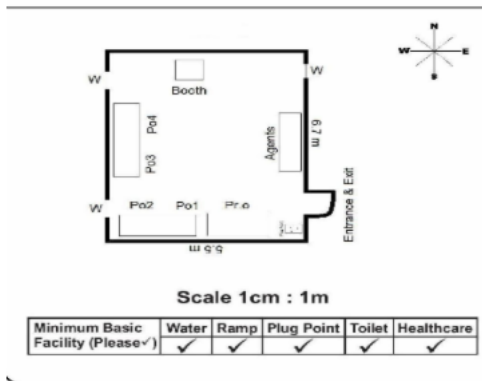

Google Map View

Polling Station Building Front View

Polling Station Front View

Cad View

Key MAP View

1 பெயர் : நந்தகுமார் தந்தை பெயர்: துரைசாமி வீட்டு எண் : 1 வயது : 34 பாலினம் : ஆண்	IOD0229724 Photo is available	2 பெயர் : தங்கமணி கணவர் பெயர்: ஞானவேல் வீட்டு எண் : 5 வயது : 35 பாலினம் : பெண்	IOD0229617 Photo is available	3 பெயர் : ரங்கசாமி தந்தை பெயர்: ரங்கசாமி வீட்டு எண் : 5 வயது : 35 பாலினம் : ஆண்	IOD0229583 Photo is available
4 பெயர் : ரகுபதி தந்தை பெயர்: முத்துசாமி வீட்டு எண் : 5 வயது : 34 பாலினம் : ஆண்	IOD0229773 Photo is available	5 பெயர் : ஜெயராஜ் தந்தை பெயர்: பொம்முசாமி வீட்டு எண் : 5-4 வயது : 35 பாலினம் : ஆண்	IOD0229732 Photo is available	6 பெயர் : பொம்மாயி - கணவர் பெயர்: முத்துசாமி வீட்டு எண் : 5-8 வயது : 70 பாலினம் : பெண்	IOD0229567 Photo is available
7 பெயர் : சித்ரா கணவர் பெயர்: பிரகாஷ் வீட்டு எண் : 5-8 வயது : 38 பாலினம் : பெண்	IOD0229575 Photo is available	8 பெயர் : ராஜ்குமார் தந்தை பெயர்: ரங்கசாமி வீட்டு எண் : 5-8 வயது : 35 பாலினம் : ஆண்	IOD0229625 Photo is available	9 பெயர் : கார்த்திகா தாயின் பெயர்: சித்ரா வீட்டு எண் : 5-10 வயது : 23 பாலினம் : பெண்	IOD1844281 Photo is available
10 பெயர் : மஞ்சளா தந்தை பெயர்: உலகராஜ் வீட்டு எண் : 5-11 வயது : 23 பாலினம் : பெண்	IOD1844315 Photo is available	11 பெயர் : மோனிஷா தந்தை பெயர்: பழனிவேல் வீட்டு எண் : 5-11A வயது : 26 பாலினம் : பெண்	IOD0954222 Photo is available	12 பெயர் : தேவிகா கணவர் பெயர்: மணி வீட்டு எண் : 5-17B வயது : 39 பாலினம் : பெண்	IOD0107466 Photo is available
13 பெயர் : சிவக்குமார் தந்தை பெயர்: வெங்கடாசலம் வீட்டு எண் : 5/21 வயது : 36 பாலினம் : ஆண்	IOD0107417 Photo is available	14 பெயர் : ரிஷிக்குமார் தந்தை பெயர்: துரைராஜ் வீட்டு எண் : 5-28 ஏ வயது : 23 பாலினம் : ஆண்	IOD1848530 Photo is available	15 பெயர் : ரசிகா தந்தை பெயர்: பழனிசாமி வீட்டு எண் : 5/32ஏ வயது : 23 பாலினம் : பெண்	IOD1848076 Photo is available
16 பெயர் : யோகமணி தந்தை பெயர்: பாலுசாமி வீட்டு எண் : 5-37 வயது : 36 பாலினம் : ஆண்	IOD0229633 Photo is available	17 பெயர் : ஜோதி கணவர் பெயர்: கொண்டப்பன் வீட்டு எண் : 5-47 வயது : 45 பாலினம் : பெண்	IOD0229807 Photo is available	18 பெயர் : கார்த்திக்குமார் தந்தை பெயர்: ரங்கசாமி வீட்டு எண் : 5-47 வயது : 31 பாலினம் : ஆண்	IOD0542787 Photo is available
19 பெயர் : லட்சுமி கணவர் பெயர்: விஜயகுமார் வீட்டு எண் : 5-48 வயது : 41 பாலினம் : பெண்	IOD0229815 Photo is available	20 பெயர் : ரஜினி தந்தை பெயர்: ரங்கசாமி வீட்டு எண் : 5-52 வயது : 35 பாலினம் : ஆண்	IOD0144790 Photo is available	21 பெயர் : சாந்தி கணவர் பெயர்: ரங்கசாமி வீட்டு எண் : 5-52 வயது : 33 பாலினம் : பெண்	IOD0884551 Photo is available
22 பெயர் : ரமேஷ் -- தந்தை பெயர்: சண்முகம் வீட்டு எண் : 5-54 வயது : 34 பாலினம் : ஆண்	IOD0229799 Photo is available	23 பெயர் : சுரேந்தர் கோ ப தந்தை பெயர்: கோவிந்தராஜ் வீட்டு எண் : 5/59 வயது : 24 பாலினம் : ஆண்	IOD1844331 Photo is available	24 பெயர் : கணேசன் தந்தை பெயர்: பழனிசாமி வீட்டு எண் : 5/68 வயது : 43 பாலினம் : ஆண்	CVM3041811 Photo is available
25 பெயர் : ரங்கசாமி தந்தை பெயர்: பழனிநாயக்கர் வீட்டு எண் : 5-73 வயது : 39 பாலினம் : ஆண்	IOD0229856 Photo is available	26 பெயர் : ராஜேஸ் தந்தை பெயர்: ரங்கசாமி வீட்டு எண் : 5-75 வயது : 35 பாலினம் : ஆண்	IOD0229591 Photo is available	27 பெயர் : ரங்கசாமி தந்தை பெயர்: ரங்கமநாயக்கர் வீட்டு எண் : 5-77 வயது : 59 பாலினம் : ஆண்	IOD0107540 Photo is available
28 பெயர் : ரூபா கணவர் பெயர்: மனோகரன் வீட்டு எண் : 5-77 வயது : 35 பாலினம் : பெண்	IOD0954214 Photo is available	29 பெயர் : அலமேலு கணவர் பெயர்: பழனிசாமி வீட்டு எண் : 5-79 வயது : 61 பாலினம் : பெண்	IOD0229781 Photo is available	30 பெயர் : மாதையன் தந்தை பெயர்: பழனிசாமி வீட்டு எண் : 5-79 வயது : 44 பாலினம் : ஆண்	IOD0107565 Photo is available