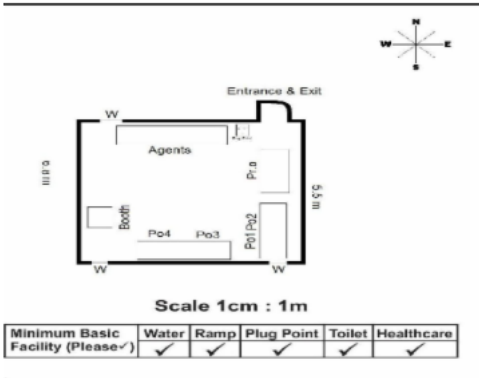

Cad View

Key MAP View