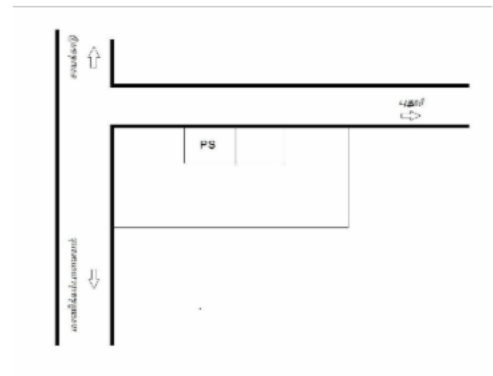

Google Map View

Polling Station Building Front View

Polling Station Front View

Cad View

Key MAP View

1 பெயர் : செளந்திரம் கணவர் பெயர் : ரத்தனசபாபதி வீட்டு எண் : 1G வயது : 65 பாலினம் : பெண் Photo is available IOD0731836	2 பெயர் : பாக்கியம் கணவர் பெயர் : கணேசன் வீட்டு எண் : 2-11 வயது : 41 பாலினம் : பெண் Photo is available IOD0650994	3 பெயர் : பழனி தந்தை பெயர் : பெருமாள் வீட்டு எண் : 2-57 வயது : 69 பாலினம் : ஆண் Photo is available IOD1601798
4 பெயர் : பாவாயி கணவர் பெயர் : பழனி வீட்டு எண் : 2-57 வயது : 54 பாலினம் : பெண் Photo is available IOD1601806	E 5 பெயர் : வேலுசாமி தந்தை பெயர் : கந்தசாமி கவுண்டர் வீட்டு எண் : 3-1 வயது : 71 பாலினம் : ஆண் Photo is available IOD1601814	6 பெயர் : செல்லம் கணவர் பெயர் : வேலுசாமி வீட்டு எண் : 3-1 வயது : 68 பாலினம் : பெண் Photo is available IOD1601822
7 பெயர் : கலையரசன் தந்தை பெயர் : வேலுசாமி வீட்டு எண் : 3-1 வயது : 46 பாலினம் : ஆண் Photo is available BMP1114578	8 பெயர் : நதியா கணவர் பெயர் : கலையரசன் வீட்டு எண் : 3-1 வயது : 39 பாலினம் : பெண் Photo is available IOD0306878	9 பெயர் : மாலதி கணவர் பெயர் : லட்சுமணன் வீட்டு எண் : 3-1 வயது : 36 பாலினம் : பெண் Photo is available IOD1768746
10 பெயர் : லட்சுமணன் தந்தை பெயர் : ராமன் வீட்டு எண் : 3-1A வயது : 36 பாலினம் : ஆண் Photo is available IOD0700351	11 பெயர் : தனசேகரன் தந்தை பெயர் : முருகேசன் வீட்டு எண் : 3-1B வயது : 33 பாலினம் : ஆண் Photo is available IOD0478966	12 பெயர் : கவிதா தந்தை பெயர் : முருகேசன் வீட்டு எண் : 3-1p வயது : 28 பாலினம் : பெண் Photo is available IOD0815308
13 பெயர் : பாவாயி கணவர் பெயர் : பெருமாள் வீட்டு எண் : 3-3 வயது : 78 பாலினம் : பெண் Photo is available IOD1601848	14 பெயர் : சித்ரா கணவர் பெயர் : கிருஷ்ணமூர்த்தி வீட்டு எண் : 3-3 வயது : 47 பாலினம் : பெண் Photo is available BMP1114511	15 பெயர் : மௌலீஸ்வரன் தந்தை பெயர் : கிருஷ்ணமூர்த்தி வீட்டு எண் : 3-3 வயது : 26 பாலினம் : ஆண் Photo is available IOD0927913
16 பெயர் : கோபிஸ்வரன் தந்தை பெயர் : கிருஷ்ணமூர்த்தி வீட்டு எண் : 3-3 வயது : 24 பாலினம் : ஆண் Photo is available IOD1776897	17 பெயர் : பாவாயி கணவர் பெயர் : காளியண்ணகவுண்டர் வீட்டு எண் : 3-4-1 வயது : 88 பாலினம் : பெண் Photo is available IOD1601871	18 பெயர் : செட்டியண்ணன் தந்தை பெயர் : பழனியப்பகவுண்டர் வீட்டு எண் : 3-5 வயது : 81 பாலினம் : ஆண் Photo is available IOD1601889
19 பெயர் : பாவாயி கணவர் பெயர் : செட்டியண்ணன் வீட்டு எண் : 3-5 வயது : 77 பாலினம் : பெண் Photo is available BMP2855906	20 பெயர் : செல்வம் தந்தை பெயர் : ராமசாமி வீட்டு எண் : 3-6 வயது : 59 பாலினம் : ஆண் Photo is available IOD1601897	21 பெயர் : கண்ணகி கணவர் பெயர் : செல்வம் வீட்டு எண் : 3-6 வயது : 50 பாலினம் : பெண் Photo is available IOD1601905
22 பெயர் : ப்ரீத்தி தந்தை பெயர் : செல்வம் வீட்டு எண் : 3-6 வயது : 31 பாலினம் : பெண் Photo is available IOD0620104	23 பெயர் : சரவணன் தந்தை பெயர் : தங்கவேலு வீட்டு எண் : 3/10 வயது : 42 பாலினம் : ஆண் Photo is available BMP3953460	24 பெயர் : கருப்பண்ணன் தந்தை பெயர் : முத்துசாமி வீட்டு எண் : 3-11 வயது : 64 பாலினம் : ஆண் Photo is available IOD0544312
25 பெயர் : நல்லம்மாள் கணவர் பெயர் : கருப்பண்ணன் வீட்டு எண் : 3-11 வயது : 61 பாலினம் : பெண் Photo is available IOD0544288	26 பெயர் : சண்முகம் தந்தை பெயர் : கருப்பண்ணன் வீட்டு எண் : 3-11 வயது : 42 பாலினம் : ஆண் Photo is available IOD0544296	27 பெயர் : ரேஸ்மா கணவர் பெயர் : சண்முகம் வீட்டு எண் : 3-11 வயது : 31 பாலினம் : பெண் Photo is available IOD0544304
28 பெயர் : விஜயா கணவர் பெயர் : ராமலிங்கம் வீட்டு எண் : 3-12 வயது : 59 பாலினம் : பெண் Photo is available BMP2856458	29 பெயர் : தனசேகர் தந்தை பெயர் : தனசேகரன் வீட்டு எண் : 3-12 வயது : 46 பாலினம் : ஆண் Photo is available BMP2856961	30 பெயர் : சமதி கணவர் பெயர் : தனசேகர் வீட்டு எண் : 3-12 வயது : 45 பாலினம் : பெண் Photo is available BMP2856953