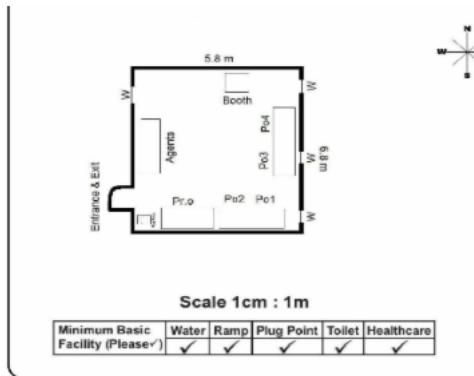

Google Map View

Polling Station Building Front View

Polling Station Front View

Cad View

Key MAP View

1 பெயர் : செளந்திரம் கணவர் பெயர் : ரத்தனசபாபதி வீட்டு எண் : 1G வயது : 65 பாலினம் : பெண் Photo is available IOD0731836	2 பெயர் : பாக்கியம் கணவர் பெயர் : கணேசன் வீட்டு எண் : 2-11 வயது : 41 பாலினம் : பெண் Photo is available IOD0650994	3 பெயர் : பழனி தந்தை பெயர் : பெருமாள் வீட்டு எண் : 2-57 வயது : 69 பாலினம் : ஆண் Photo is available IOD1601798
4 பெயர் : பாவாயி கணவர் பெயர் : பழனி வீட்டு எண் : 2-57 வயது : 54 பாலினம் : பெண் Photo is available IOD1601806	E 5 பெயர் : வேலுசாமி தந்தை பெயர் : கந்தசாமி கவுண்டர் வீட்டு எண் : 3-1 வயது : 71 பாலினம் : ஆண் Photo is available IOD1601814	6 பெயர் : செல்லம் கணவர் பெயர் : வேலுசாமி வீட்டு எண் : 3-1 வயது : 68 பாலினம் : பெண் Photo is available IOD1601822
7 பெயர் : கலையரசன் தந்தை பெயர் : வேலுசாமி வீட்டு எண் : 3-1 வயது : 46 பாலினம் : ஆண் Photo is available BMP1114578	8 பெயர் : நதியா கணவர் பெயர் : கலையரசன் வீட்டு எண் : 3-1 வயது : 39 பாலினம் : பெண் Photo is available IOD0306878	9 பெயர் : மாலதி கணவர் பெயர் : லட்சுமணன் வீட்டு எண் : 3-1 வயது : 36 பாலினம் : பெண் Photo is available IOD1768746
10 பெயர் : லட்சுமணன் தந்தை பெயர் : ராமன் வீட்டு எண் : 3-1A வயது : 36 பாலினம் : ஆண் Photo is available IOD0700351	11 பெயர் : தனசேகரன் தந்தை பெயர் : முருகேசன் வீட்டு எண் : 3-1B வயது : 33 பாலினம் : ஆண் Photo is available IOD0478966	12 பெயர் : கவிதா தந்தை பெயர் : முருகேசன் வீட்டு எண் : 3-1p வயது : 28 பாலினம் : பெண் Photo is available IOD0815308
13 பெயர் : பாவாயி கணவர் பெயர் : பெருமாள் வீட்டு எண் : 3-3 வயது : 78 பாலினம் : பெண் Photo is available IOD1601848	14 பெயர் : சித்ரா கணவர் பெயர் : கிருஷ்ணமூர்த்தி வீட்டு எண் : 3-3 வயது : 47 பாலினம் : பெண் Photo is available BMP1114511	15 பெயர் : மௌலீஸ்வரன் தந்தை பெயர் : கிருஷ்ணமூர்த்தி வீட்டு எண் : 3-3 வயது : 26 பாலினம் : ஆண் Photo is available IOD0927913
16 பெயர் : கோபிஸ்வரன் தந்தை பெயர் : கிருஷ்ணமூர்த்தி வீட்டு எண் : 3-3 வயது : 24 பாலினம் : ஆண் Photo is available IOD1776897	17 பெயர் : பாவாயி கணவர் பெயர் : காளியண்ணகவுண்டர் வீட்டு எண் : 3-4-1 வயது : 88 பாலினம் : பெண் Photo is available IOD1601871	18 பெயர் : செட்டியண்ணன் தந்தை பெயர் : பழனியப்பகவுண்டர் வீட்டு எண் : 3-5 வயது : 81 பாலினம் : ஆண் Photo is available IOD1601889
19 பெயர் : பாவாயி கணவர் பெயர் : செட்டியண்ணன் வீட்டு எண் : 3-5 வயது : 77 பாலினம் : பெண் Photo is available BMP2855906	20 பெயர் : செல்வம் தந்தை பெயர் : ராமசாமி வீட்டு எண் : 3-6 வயது : 59 பாலினம் : ஆண் Photo is available IOD1601897	21 பெயர் : கண்ணகி கணவர் பெயர் : செல்வம் வீட்டு எண் : 3-6 வயது : 50 பாலினம் : பெண் Photo is available IOD1601905
22 பெயர் : ப்ரீத்தி தந்தை பெயர் : செல்வம் வீட்டு எண் : 3-6 வயது : 31 பாலினம் : பெண் Photo is available IOD0620104	23 பெயர் : சரவணன் தந்தை பெயர் : தங்கவேலு வீட்டு எண் : 3/10 வயது : 42 பாலினம் : ஆண் Photo is available BMP3953460	24 பெயர் : கருப்பண்ணன் தந்தை பெயர் : முத்துசாமி வீட்டு எண் : 3-11 வயது : 64 பாலினம் : ஆண் Photo is available IOD0544312
25 பெயர் : நல்லம்மாள் கணவர் பெயர் : கருப்பண்ணன் வீட்டு எண் : 3-11 வயது : 61 பாலினம் : பெண் Photo is available IOD0544288	26 பெயர் : சண்முகம் தந்தை பெயர் : கருப்பண்ணன் வீட்டு எண் : 3-11 வயது : 42 பாலினம் : ஆண் Photo is available IOD0544296	27 பெயர் : ரேஸ்மா கணவர் பெயர் : சண்முகம் வீட்டு எண் : 3-11 வயது : 31 பாலினம் : பெண் Photo is available IOD0544304
28 பெயர் : விஜயா கணவர் பெயர் : ராமலிங்கம் வீட்டு எண் : 3-12 வயது : 59 பாலினம் : பெண் Photo is available BMP2856458	29 பெயர் : தனசேகர் தந்தை பெயர் : தனசேகரன் வீட்டு எண் : 3-12 வயது : 46 பாலினம் : ஆண் Photo is available BMP2856961	30 பெயர் : சமதி கணவர் பெயர் : தனசேகர் வீட்டு எண் : 3-12 வயது : 45 பாலினம் : பெண் Photo is available BMP2856953