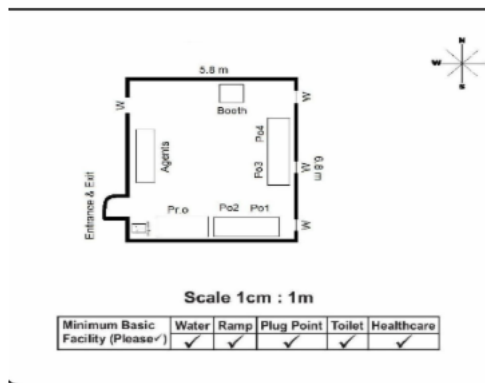

Google Map View

Polling Station Building Front View

Polling Station Front View

Cad View

Key MAP View

1 பெயர் : சந்தோஷ்குமார் தந்தை பெயர்: கண்ணன் வீட்டு எண் : 1/38ஈ வயது : 19 பாலினம் : ஆண் Photo is available	IOD2037000	2 பெயர் : காயத்திரி கணவர் பெயர்: செல்வராஜ் வீட்டு எண் : 1/60-2 வயது : 42 பாலினம் : பெண் Photo is available	BMP3507795	3 பெயர் : சந்திரன் தந்தை பெயர்: செங்கோடன் வீட்டு எண் : 1-137 வயது : 50 பாலினம் : ஆண் Photo is available	IOD0388306
4 பெயர் : செல்வி கணவர் பெயர்: சந்திரன் வீட்டு எண் : 1-137 வயது : 39 பாலினம் : பெண் Photo is available	IOD0388314	5 பெயர் : மணி தந்தை பெயர்: பெரியசாமி வீட்டு எண் : 2-25-11 வயது : 37 பாலினம் : ஆண் Photo is available	IOD0700484	6 பெயர் : சந்திரமூர்த்தி தந்தை பெயர்: வெங்கடாஜலபதி வீட்டு எண் : 2-25-11 வயது : 37 பாலினம் : ஆண் Photo is available	IOD0620369
7 பெயர் : அருக்காணி கணவர் பெயர்: ராஜ் வீட்டு எண் : 2-25-111 வயது : 35 பாலினம் : பெண் Photo is available	IOD0620377	8 பெயர் : மோகன் தந்தை பெயர்: பெருமாள் வீட்டு எண் : 2-27 வயது : 58 பாலினம் : ஆண் Photo is available	IOD0544593	9 பெயர் : சரஸ்வதி கணவர் பெயர்: மோகன் வீட்டு எண் : 2-27 வயது : 53 பாலினம் : பெண் Photo is available	IOD0544585
10 பெயர் : சரவணன் தந்தை பெயர்: அண்ணாதுரை வீட்டு எண் : 2-27 வயது : 30 பாலினம் : ஆண் Photo is available	IOD0700492	11 பெயர் : மோகன்பிரியா தந்தை பெயர்: மோகன் வீட்டு எண் : 2-27 வயது : 30 பாலினம் : பெண் Photo is available	IOD0620385	12 பெயர் : திவ்யா தந்தை பெயர்: மோகன் வீட்டு எண் : 2-27 வயது : 28 பாலினம் : பெண் Photo is available	IOD0773374
13 பெயர் : அமீர் தந்தை பெயர்: அக்பர் அலி வீட்டு எண் : 2-119 வயது : 51 பாலினம் : ஆண் Photo is available	IOD0731976	14 பெயர் : பிரியாகுமாரி கணவர் பெயர்: தேவராஜன் வீட்டு எண் : 2-235 வயது : 37 பாலினம் : பெண் Photo is available	IOD0479337	15 பெயர் : கோகிலா தந்தை பெயர்: செங்கோட்டையன் வீட்டு எண் : 3-12 வயது : 30 பாலினம் : பெண் Photo is available	IOD0700526
16 பெயர் : ஆர்த்தி தந்தை பெயர்: செங்கோட்டையன் வீட்டு எண் : 3-12 வயது : 26 பாலினம் : பெண் Photo is available	IOD0919910	17 பெயர் : கோகுல்குமார் தந்தை பெயர்: செங்கோட்டையன் வீட்டு எண் : 3-12 வயது : 25 பாலினம் : ஆண் Photo is available	IOD1820190	18 பெயர் : அருக்காணி கணவர் பெயர்: சண்முகம் வீட்டு எண் : 3/13 வயது : 67 பாலினம் : பெண் Photo is available	IOD1175843
S 19 பெயர் : நவீன்குமார் தந்தை பெயர்: துரைசாமி வீட்டு எண் : 5-46 வயது : 23 பாலினம் : ஆண் Photo is available	IOD1820356	20 பெயர் : சுரேஷ் தந்தை பெயர்: பாலசுந்தரம் வீட்டு எண் : 5-51 வயது : 33 பாலினம் : ஆண் Photo is available	IOD0479436	21 பெயர் : வேல்முருகன் தந்தை பெயர்: குப்புசாமி வீட்டு எண் : 6-8 வயது : 23 பாலினம் : ஆண் Photo is available	IOD1923374
22 பெயர் : சத்தீஸ்வரி கணவர் பெயர்: சுப்ரமணி வீட்டு எண் : 6-46-1 வயது : 50 பாலினம் : பெண் Photo is available	IOD1844539	23 பெயர் : சிவானந்தவிஜய் தந்தை பெயர்: பெரியசாமி வீட்டு எண் : 6-61 வயது : 23 பாலினம் : ஆண் Photo is available	IOD1844489	24 பெயர் : வித்யா தந்தை பெயர்: செந்தில் வீட்டு எண் : 6-77-1 வயது : 23 பாலினம் : பெண் Photo is available	IOD1820257
25 பெயர் : காவேரி வருதராஜ் கணவர் பெயர்: வருதராஜ் வீட்டு எண் : 6/82ஏ வயது : 70 பாலினம் : பெண் Photo is available	IOD1992338	26 பெயர் : செல்லம்மாள் கணவர் பெயர்: பெரியசாமி வீட்டு எண் : 6-83 வயது : 54 பாலினம் : பெண் Photo is available	IOD0620393	27 பெயர் : ரம்யா கணவர் பெயர்: மயில்சாமி வீட்டு எண் : 6-86 வயது : 30 பாலினம் : பெண் Photo is available	IOD1844513
28 பெயர் : கவிப்பிரியா தந்தை பெயர்: சண்முகவேல் வீட்டு எண் : 6-109-1 வயது : 27 பாலினம் : பெண் Photo is available	IOD0936088	29 பெயர் : சேரலாதன் தந்தை பெயர்: சண்முகவேல் வீட்டு எண் : 6-109-1 வயது : 25 பாலினம் : ஆண் Photo is available	IOD0931931	30 பெயர் : பிரவீன்குமார் தந்தை பெயர்: கந்தசாமி வீட்டு எண் : 6-111B வயது : 34 பாலினம் : ஆண் Photo is available	IOD0544635