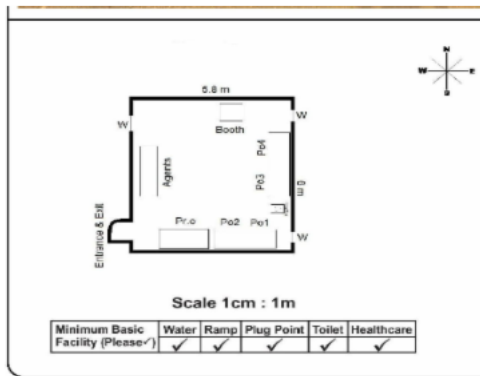

Cad View

Key MAP View