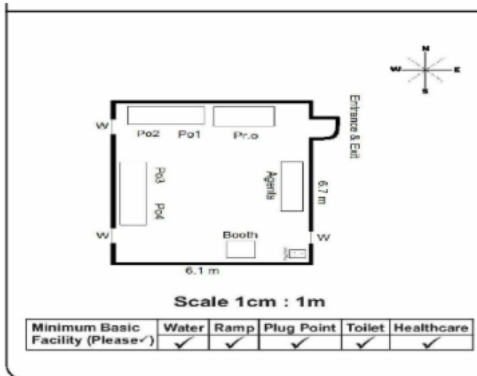

Google Map View

Polling Station Building Front View

Polling Station Front View

Cad View

Key MAP View

1 பெயர் : குமாரசாமி தந்தை பெயர்: ராமசாமிகவுண்டர் வீட்டு எண் : 1-1 வயது : 62 பாலினம் : ஆண் Photo is available IOD1682707	2 பெயர் : சரத்குமார் தந்தை பெயர்: குமாரசாமி வீட்டு எண் : 1-1 வயது : 22 பாலினம் : ஆண் Photo is available IOD1875335	3 பெயர் : மணி தந்தை பெயர்: ராமசாமிக்கவுண்டர் வீட்டு எண் : 1-3 வயது : 72 பாலினம் : ஆண் Photo is available IOD1682723
4 பெயர் : லெட்சுமி கணவர் பெயர்: மணி வீட்டு எண் : 1-3 வயது : 69 பாலினம் : பெண் Photo is available IOD1682731	5 பெயர் : தங்கம்மாள் கணவர் பெயர்: குமாரசாமி வீட்டு எண் : 1-3 வயது : 57 பாலினம் : பெண் Photo is available BMP3510021	6 பெயர் : முத்துசாமி தந்தை பெயர்: செங்கோடகவுண்டர் வீட்டு எண் : 1-4 வயது : 73 பாலினம் : ஆண் Photo is available BMP2888584
7 பெயர் : இராமாயி கணவர் பெயர்: முத்துசாமி வீட்டு எண் : 1-4 வயது : 73 பாலினம் : பெண் Photo is available BMP2888576	8 பெயர் : ஜெயப்பிரகாஷ் தந்தை பெயர்: முத்துசாமி வீட்டு எண் : 1-4 வயது : 53 பாலினம் : ஆண் Photo is available BMP2887164	9 பெயர் : பூங்கொடி ஜெயப்பிரகாஷ் கணவர் பெயர்: ஜெயப்பிகாஷ் வீட்டு எண் : 1-4 வயது : 51 பாலினம் : பெண் Photo is available BMP3510195
10 பெயர் : பரணிதரன் தந்தை பெயர்: ஜெயப்பிரகாஷ் வீட்டு எண் : 1-5A வயது : 29 பாலினம் : ஆண் Photo is available IOD0701755	11 பெயர் : பழனியப்பன் தந்தை பெயர்: பெருமாள்கவுண்டர் வீட்டு எண் : 1-6 வயது : 87 பாலினம் : ஆண் Photo is available BMP2887636	12 பெயர் : ராசுமாளர் கணவர் பெயர்: பழனியப்பன் வீட்டு எண் : 1-6 வயது : 60 பாலினம் : பெண் Photo is available IOD1682749
13 பெயர் : பன்னீர்செல்வம் தந்தை பெயர்: பழனியப்பன் வீட்டு எண் : 1-6 வயது : 49 பாலினம் : ஆண் Photo is available IOD1682756	14 பெயர் : பாவாயி கணவர் பெயர்: பழனியம்மாள் வீட்டு எண் : 1-7 வயது : 86 பாலினம் : பெண் Photo is available IOD1682764	15 பெயர் : ஜெயபிரியா கணவர் பெயர்: பன்னீர்செல்வம் வீட்டு எண் : 1-7 வயது : 31 பாலினம் : பெண் Photo is available IOD0655324
16 பெயர் : நவமணி கணவர் பெயர்: மோகன் வீட்டு எண் : 1-7C வயது : 39 பாலினம் : பெண் Photo is available IOD0545467	17 பெயர் : கருப்பாயி கணவர் பெயர்: பழனியப்பன் வீட்டு எண் : 1-8 வயது : 61 பாலினம் : பெண் Photo is available IOD1682772	18 பெயர் : பழனியம்மாள் கணவர் பெயர்: வருதப்பகவுண்டர் வீட்டு எண் : 1-9 வயது : 80 பாலினம் : பெண் Photo is available IOD1682798
19 பெயர் : இராமசாமி தந்தை பெயர்: வருதப்பகவுண்டர் வீட்டு எண் : 1-9 வயது : 63 பாலினம் : ஆண் Photo is available BMP2887644	20 பெயர் : தெய்வாணை கணவர் பெயர்: இராமசாமி வீட்டு எண் : 1-9 வயது : 60 பாலினம் : பெண் Photo is available IOD1682806	21 பெயர் : மோகன்ராஜ் தந்தை பெயர்: ராமசாமி வீட்டு எண் : 1-9 வயது : 45 பாலினம் : ஆண் Photo is available BMP1985472
22 பெயர் : நல்லதம்பி தந்தை பெயர்: ராமசாமி வீட்டு எண் : 1-9 வயது : 43 பாலினம் : ஆண் Photo is available BMP4042388	23 பெயர் : ரமணி கணவர் பெயர்: மோகன்ராஜ் வீட்டு எண் : 1-9 வயது : 40 பாலினம் : பெண் Photo is available IOD0110783	24 பெயர் : ராமசாமி தந்தை பெயர்: வருதப்பகவுண்டர் வீட்டு எண் : 1-10 வயது : 68 பாலினம் : ஆண் Photo is available IOD1682822
25 பெயர் : அத்தாயி கணவர் பெயர்: ராமசாமி வீட்டு எண் : 1-10 வயது : 64 பாலினம் : பெண் Photo is available IOD1682830	# 26 பெயர் : சின்னுசாமி ராமசாமி தந்தை பெயர்: ராமசாமி வீட்டு எண் : 1-10 வயது : 37 பாலினம் : ஆண் Photo is available IOD0110791	27 பெயர் : சுரேஷ் தந்தை பெயர்: ராமசாமி வீட்டு எண் : 1-10 வயது : 36 பாலினம் : ஆண் Photo is available IOD0110809
28 பெயர் : அஸ்வினி கணவர் பெயர்: சின்னுசாமி வீட்டு எண் : 1/10 வயது : 27 பாலினம் : பெண் Photo is available IOD1935691	29 பெயர் : தீபா கணவர் பெயர்: நல்லதம்பி வீட்டு எண் : 1-11-2 வயது : 36 பாலினம் : பெண் Photo is available IOD0774331	30 பெயர் : தமிழ்ச்செல்வி கணவர் பெயர்: தங்கராசு வீட்டு எண் : 1-12 வயது : 59 பாலினம் : பெண் Photo is available IOD1682848