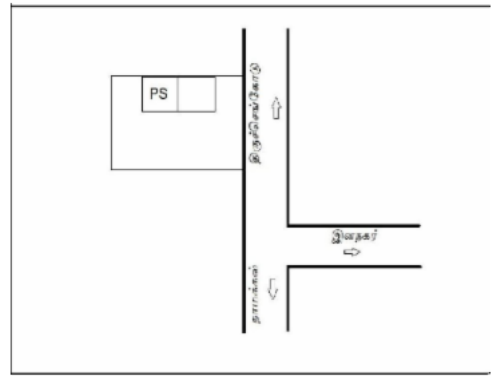

Google Map View

Polling Station Building Front View

Polling Station Front View

Cad View

Key MAP View

1 பெயர் : குமாரசாமி தந்தை பெயர்: ராமசாமிகவுண்டர் வீட்டு எண் : 1-1 வயது : 62 பாலினம் : ஆண் Photo is available IOD1682707	2 பெயர் : சரத்குமார் தந்தை பெயர்: குமாரசாமி வீட்டு எண் : 1-1 வயது : 22 பாலினம் : ஆண் Photo is available IOD1875335	3 பெயர் : மணி தந்தை பெயர்: ராமசாமிக்கவுண்டர் வீட்டு எண் : 1-3 வயது : 72 பாலினம் : ஆண் Photo is available IOD1682723
4 பெயர் : லெட்சுமி கணவர் பெயர்: மணி வீட்டு எண் : 1-3 வயது : 69 பாலினம் : பெண் Photo is available IOD1682731	5 பெயர் : தங்கம்மாள் கணவர் பெயர்: குமாரசாமி வீட்டு எண் : 1-3 வயது : 57 பாலினம் : பெண் Photo is available BMP3510021	6 பெயர் : முத்துசாமி தந்தை பெயர்: செங்கோடகவுண்டர் வீட்டு எண் : 1-4 வயது : 73 பாலினம் : ஆண் Photo is available BMP2888584
7 பெயர் : இராமாயி கணவர் பெயர்: முத்துசாமி வீட்டு எண் : 1-4 வயது : 73 பாலினம் : பெண் Photo is available BMP2888576	8 பெயர் : ஜெயப்பிரகாஷ் தந்தை பெயர்: முத்துசாமி வீட்டு எண் : 1-4 வயது : 53 பாலினம் : ஆண் Photo is available BMP2887164	9 பெயர் : பூங்கொடி ஜெயப்பிரகாஷ் கணவர் பெயர்: ஜெயப்பிகாஷ் வீட்டு எண் : 1-4 வயது : 51 பாலினம் : பெண் Photo is available BMP3510195
10 பெயர் : பரணிதரன் தந்தை பெயர்: ஜெயப்பிரகாஷ் வீட்டு எண் : 1-5A வயது : 29 பாலினம் : ஆண் Photo is available IOD0701755	11 பெயர் : பழனியப்பன் தந்தை பெயர்: பெருமாள்கவுண்டர் வீட்டு எண் : 1-6 வயது : 87 பாலினம் : ஆண் Photo is available BMP2887636	12 பெயர் : ராசுமாளர் கணவர் பெயர்: பழனியப்பன் வீட்டு எண் : 1-6 வயது : 60 பாலினம் : பெண் Photo is available IOD1682749
13 பெயர் : பன்னீர்செல்வம் தந்தை பெயர்: பழனியப்பன் வீட்டு எண் : 1-6 வயது : 49 பாலினம் : ஆண் Photo is available IOD1682756	14 பெயர் : பாவாயி கணவர் பெயர்: பழனியம்மாள் வீட்டு எண் : 1-7 வயது : 86 பாலினம் : பெண் Photo is available IOD1682764	15 பெயர் : ஜெயபிரியா கணவர் பெயர்: பன்னீர்செல்வம் வீட்டு எண் : 1-7 வயது : 31 பாலினம் : பெண் Photo is available IOD0655324
16 பெயர் : நவமணி கணவர் பெயர்: மோகன் வீட்டு எண் : 1-7C வயது : 39 பாலினம் : பெண் Photo is available IOD0545467	17 பெயர் : கருப்பாயி கணவர் பெயர்: பழனியப்பன் வீட்டு எண் : 1-8 வயது : 61 பாலினம் : பெண் Photo is available IOD1682772	18 பெயர் : பழனியம்மாள் கணவர் பெயர்: வருதப்பகவுண்டர் வீட்டு எண் : 1-9 வயது : 80 பாலினம் : பெண் Photo is available IOD1682798
19 பெயர் : இராமசாமி தந்தை பெயர்: வருதப்பகவுண்டர் வீட்டு எண் : 1-9 வயது : 63 பாலினம் : ஆண் Photo is available BMP2887644	20 பெயர் : தெய்வாணை கணவர் பெயர்: இராமசாமி வீட்டு எண் : 1-9 வயது : 60 பாலினம் : பெண் Photo is available IOD1682806	21 பெயர் : மோகன்ராஜ் தந்தை பெயர்: ராமசாமி வீட்டு எண் : 1-9 வயது : 45 பாலினம் : ஆண் Photo is available BMP1985472
22 பெயர் : நல்லதம்பி தந்தை பெயர்: ராமசாமி வீட்டு எண் : 1-9 வயது : 43 பாலினம் : ஆண் Photo is available BMP4042388	23 பெயர் : ரமணி கணவர் பெயர்: மோகன்ராஜ் வீட்டு எண் : 1-9 வயது : 40 பாலினம் : பெண் Photo is available IOD0110783	24 பெயர் : ராமசாமி தந்தை பெயர்: வருதப்பகவுண்டர் வீட்டு எண் : 1-10 வயது : 68 பாலினம் : ஆண் Photo is available IOD1682822
25 பெயர் : அத்தாயி கணவர் பெயர்: ராமசாமி வீட்டு எண் : 1-10 வயது : 64 பாலினம் : பெண் Photo is available IOD1682830	# 26 பெயர் : சின்னுசாமி ராமசாமி தந்தை பெயர்: ராமசாமி வீட்டு எண் : 1-10 வயது : 37 பாலினம் : ஆண் Photo is available IOD0110791	27 பெயர் : சுரேஷ் தந்தை பெயர்: ராமசாமி வீட்டு எண் : 1-10 வயது : 36 பாலினம் : ஆண் Photo is available IOD0110809
28 பெயர் : அஸ்வினி கணவர் பெயர்: சின்னுசாமி வீட்டு எண் : 1/10 வயது : 27 பாலினம் : பெண் Photo is available IOD1935691	29 பெயர் : தீபா கணவர் பெயர்: நல்லதம்பி வீட்டு எண் : 1-11-2 வயது : 36 பாலினம் : பெண் Photo is available IOD0774331	30 பெயர் : தமிழ்ச்செல்வி கணவர் பெயர்: தங்கராசு வீட்டு எண் : 1-12 வயது : 59 பாலினம் : பெண் Photo is available IOD1682848