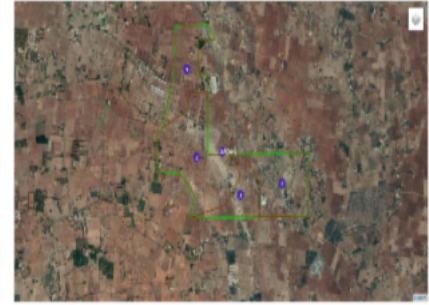

Google Map View