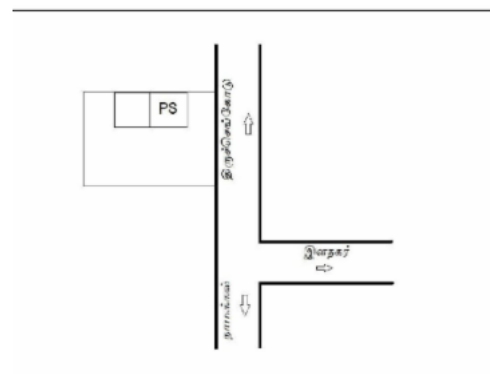

Key MAP View