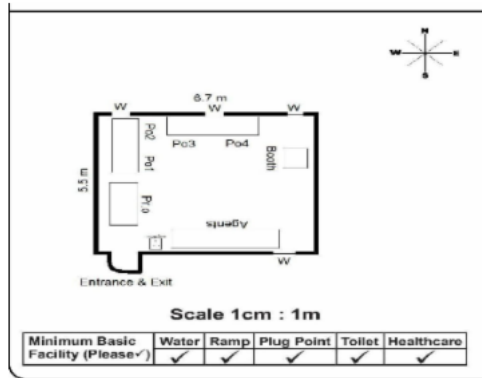

Cad View

Key MAP View