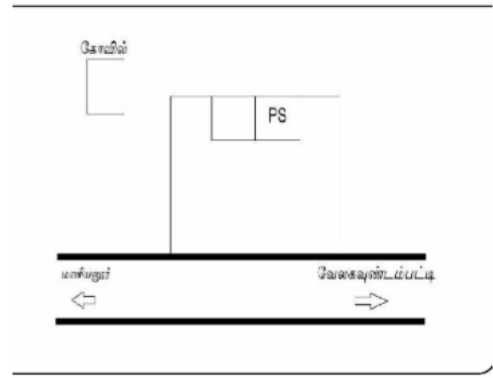

Cad View

Key MAP View