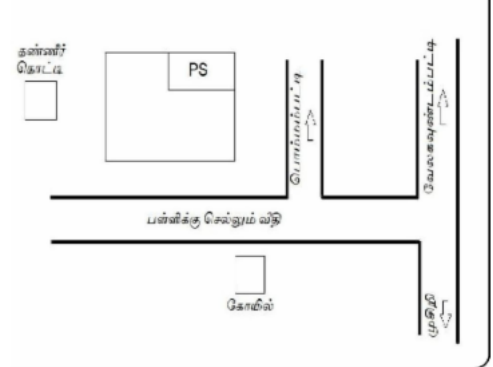

வாக்காளர் பதிவு அலுவலரின்  
கையொப்பம்

Nazri Naksha

Google Map View

Polling Station Building Front View

Polling Station Front View

Cad View

Key MAP View

சட்டமன்றத் தொகுதியின் எண் மற்றும் பெயர் : 95-பரமத்தி-வேலூர்  
பிரிவு எண் மற்றும் பெயர் 1-புத்தூர் கீழ்முகம் (வ.கி) மற்றும் (உஊ), பள்ளர்தெரு வார்டு -1