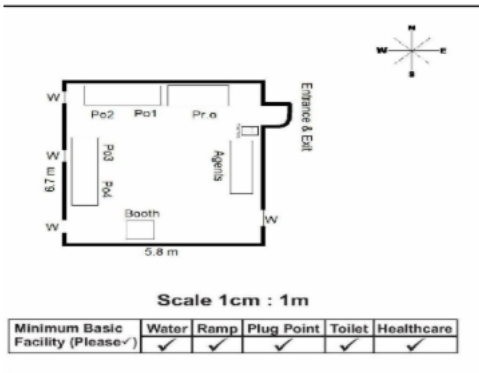

Google Map View

Polling Station Building Front View

Polling Station Front View

Cad View

Key MAP View

சட்டமன்றத் தொகுதியின் எண் மற்றும் பெயர் : 95-பரமத்தி-வேலூர் மற்றும் பெயர் 1-பொம்மம்பட்டி (வ.கி) மற்றும் (ஊ), மஞ்சநாயக்கனூர் வார்டு-1 பிரிவு எண் மற்றும் பெயர்