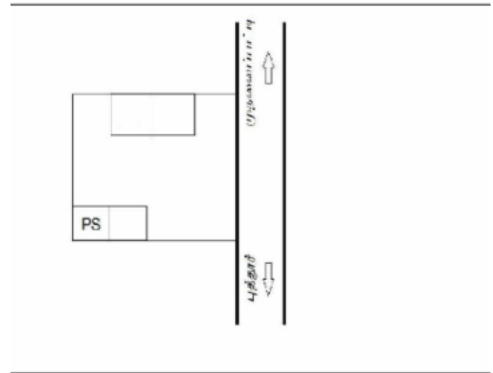

Google Map View

Polling Station Building Front View

Polling Station Front View

Cad View

Key MAP View

சட்டமன்றத் தொகுதியின் எண் மற்றும் பெயர் : 95-பரமத்தி-வேலூர் மற்றும் பெயர் 1-பொம்மம்பட்டி (வ.கி) மற்றும் (ஊ), மஞ்சநாயக்கனூர் வார்டு-1 பிரிவு எண் மற்றும் பெயர்