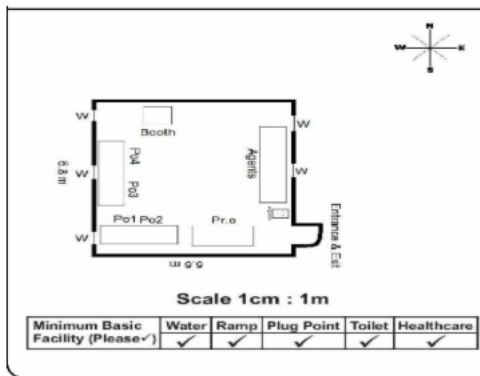

Cad View

Key MAP View