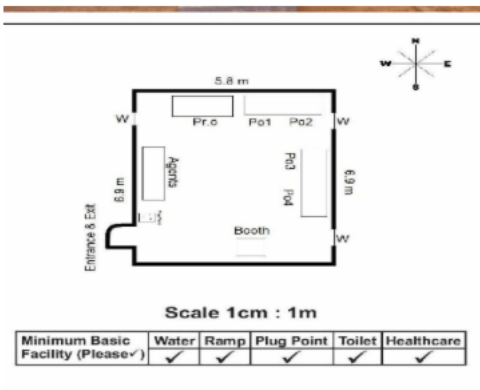

Cad View

Key MAP View