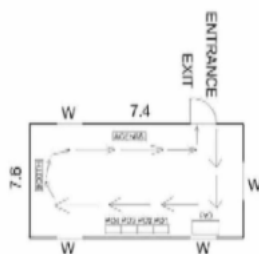

4. வாக்காளர்களின் எண்ணிக்கை

தொடங்கும் வரிசை எண்	முடியும் வரிசை எண்.	நிகர வாக்காளர்களின் எண்ணிக்கை			
		ஆண்	பெண்	மூன்றாம் பாலினம்	மொத்தம்
1	617	284	326	0	610

கையொப்பம்

Nazri Naksha

Google Map View

Polling Station Building Front View

ELEVATION

Polling Station Front View

Cad View

Minimum Basic Facility (Please ✓)	Water	Ramp	Plug Points	Toilet	Healthcare
	✓	✓	✓	✓	✓

Key MAP View

சட்டமன்றத் தொகுதியின் எண் மற்றும் பெயர் : 95-பரமத்தி-வேலூர்
பிரிவு எண் மற்றும் பெயர் 1-வடகரை ஆத்தார்(வ.கி) மற்றும் (ஊ), நடுத்தெரு