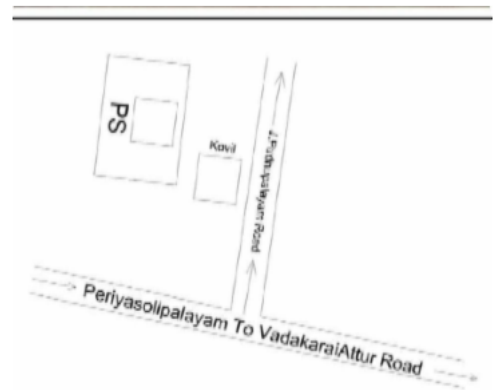

Polling Station Front View

Cad View

Key MAP View

Minimum Basic Facility (Please ✓)	Water	Ramp	Plug Points	Toilet	Healthcare
	✓	✓	✓	✓	✓

1 பெயர் : க அர்ஜுன் தந்தை பெயர்: கந்தன் வீட்டு எண் : 1 வயது : 33 பாலினம் : ஆண் Photo is available	IOD1944602	2 பெயர் : பழனிசாமி தந்தை பெயர்: நாடராயன் வீட்டு எண் : 4-1 வயது : 57 பாலினம் : ஆண் Photo is available	IOD1030022	3 பெயர் : சசிகலா கணவர் பெயர்: பழனிசாமி வீட்டு எண் : 4-1 வயது : 51 பாலினம் : பெண் Photo is available	IOD1030030
4 பெயர் : இந்துஜா தந்தை பெயர்: பழனிசாமி வீட்டு எண் : 4-1 வயது : 30 பாலினம் : பெண் Photo is available	IOD0711341	5 பெயர் : புஷ்பா கணவர் பெயர்: ஆண்டியப்பன் வீட்டு எண் : 4-1B வயது : 61 பாலினம் : பெண் Photo is available	IOD1030048	6 பெயர் : சுந்தரம் தந்தை பெயர்: நாடராயன் வீட்டு எண் : 4-2 வயது : 54 பாலினம் : ஆண் Photo is available	IOD1030055
7 பெயர் : யோகநாதன் தந்தை பெயர்: பழனிசாமி வீட்டு எண் : 4-3 வயது : 27 பாலினம் : ஆண் Photo is available	IOD0851998	8 பெயர் : பாலாஜி தந்தை பெயர்: தங்கராஜ் வீட்டு எண் : 4-7 வயது : 35 பாலினம் : ஆண் Photo is available	IOD0117895	9 பெயர் : சசிக்குமார் தந்தை பெயர்: மணி வீட்டு எண் : 4-14 வயது : 30 பாலினம் : ஆண் Photo is available	IOD0562686
10 பெயர் : ஜெயந்தி கணவர் பெயர்: சேகர் வீட்டு எண் : 4-15 வயது : 57 பாலினம் : பெண் Photo is available	IOD1030089	11 பெயர் : திவ்யா தந்தை பெயர்: சேகர் வீட்டு எண் : 4-15 வயது : 32 பாலினம் : பெண் Photo is available	IOD0398016	12 பெயர் : வெள்ளிங்கிரி சே தந்தை பெயர்: சேகர் வீட்டு எண் : 4-15 வயது : 28 பாலினம் : ஆண் Photo is available	IOD0781609
13 பெயர் : சுப்பரமணியன் தந்தை பெயர்: அர்த்தனாரிசெட்டியார் வீட்டு எண் : 4-16 வயது : 86 பாலினம் : ஆண் Photo is available	IOD1030097	S 14 பெயர் : தங்கவேலுஅழிப்பர் தந்தை பெயர்: சங்கரம்பிள்ளை வீட்டு எண் : 4-16 வயது : 75 பாலினம் : ஆண் Photo is available	IOD1030105	15 பெயர் : ராதா கணவர் பெயர்: சுப்பரமணியன் வீட்டு எண் : 4-16 வயது : 57 பாலினம் : பெண் Photo is available	IOD1030113
16 பெயர் : பிரவீன் குமார் தந்தை பெயர்: சுப்பிரமணி வீட்டு எண் : 4-16 வயது : 36 பாலினம் : ஆண் Photo is available	IOD0261545	17 பெயர் : தண்டபாணி தந்தை பெயர்: சுப்பிரமணி வீட்டு எண் : 4-16 வயது : 32 பாலினம் : ஆண் Photo is available	IOD0805812	18 பெயர் : சோமசுந்தரம் தந்தை பெயர்: அண்ணாமலைசெட்டியார் வீட்டு எண் : 4-17 வயது : 65 பாலினம் : ஆண் Photo is available	IOD1030139
19 பெயர் : மேகலா கணவர் பெயர்: சோமசுந்தரம் வீட்டு எண் : 4-17 வயது : 59 பாலினம் : பெண் Photo is available	IOD1030147	20 பெயர் : கார்த்திகேயன் தந்தை பெயர்: சோமசுந்தரம் வீட்டு எண் : 4-17 வயது : 38 பாலினம் : ஆண் Photo is available	DBQ2424331	# 21 பெயர் : தேவிகா கணவர் பெயர்: சந்தோஷ்குமார் வீட்டு எண் : 4-18ஏ வயது : 38 பாலினம் : பெண் Photo is available	DBQ2829471
22 பெயர் : குப்பம்மாள் கணவர் பெயர்: மாணிக்கம் வீட்டு எண் : 4-19 வயது : 67 பாலினம் : பெண் Photo is available	IOD1030154	23 பெயர் : பழனிசாமி தந்தை பெயர்: மாணிக்கம் வீட்டு எண் : 4-19 வயது : 67 பாலினம் : ஆண் Photo is available	IOD1030162	24 பெயர் : மணிகண்டன் தந்தை பெயர்: பழனிசாமி வீட்டு எண் : 4-19 வயது : 46 பாலினம் : ஆண் Photo is available	DBQ2426336
25 பெயர் : உமாமகேஸ்வரி கணவர் பெயர்: மணிகண்டன் வீட்டு எண் : 4-19A வயது : 39 பாலினம் : பெண் Photo is available	IOD0013870	26 பெயர் : சண்முகசுந்தரம் தந்தை பெயர்: மாணிக்கம் வீட்டு எண் : 4-20 வயது : 63 பாலினம் : ஆண் Photo is available	IOD1030170	27 பெயர் : வரலட்சுமி கணவர் பெயர்: சண்முகசுந்தரம் வீட்டு எண் : 4-20 வயது : 55 பாலினம் : பெண் Photo is available	IOD1030188
28 பெயர் : பரணிதரன் தந்தை பெயர்: சண்முகசுந்தரம் வீட்டு எண் : 4-20 வயது : 33 பாலினம் : ஆண் Photo is available	IOD0398057	29 பெயர் : பிரதீபா கணவர் பெயர்: மணிகண்டன் வீட்டு எண் : 4-20A வயது : 39 பாலினம் : பெண் Photo is available	DBQ2829489	30 பெயர் : முத்துக்கிருஷ்ணன் தந்தை பெயர்: சிக்கண்ணன் வீட்டு எண் : 4-22 வயது : 64 பாலினம் : ஆண் Photo is available	IOD1030196