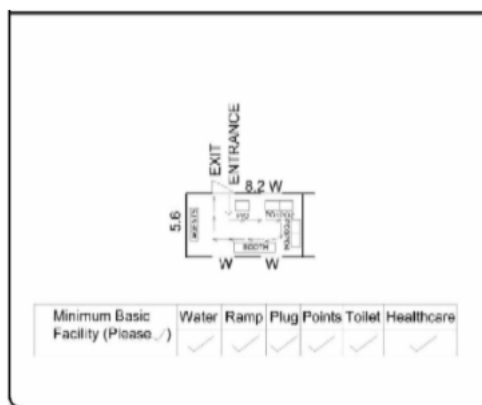

Cad View

Key MAP View