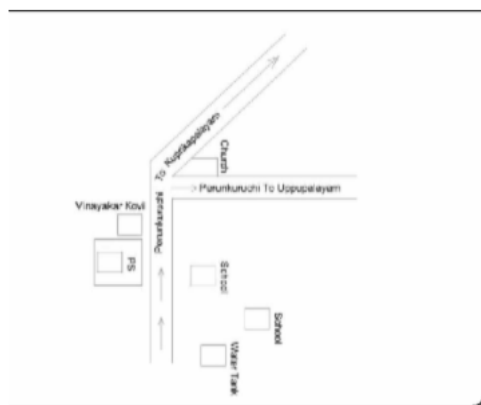

Cad View

Key MAP View