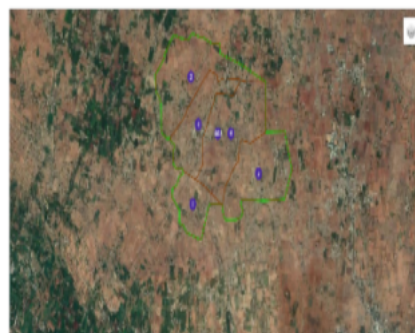

3. வாக்குச் சாவடியின் விவரங்கள்

வாக்குச் சாவடியின் எண் மற்றும் பெயர் :	வாக்குச் சாவடியின் வகைப்பாடு (ஆண்/பெண்/பொது)	பொது
3 - செயின்ட் ஜோசப் நடுநிலைப்பள்ளி பெருங்குறிச்சி - 637201	துணை வாக்குச் சாவடிகளின் எண்ணிக்கை	0
வாக்குச் சாவடியின் முகவரி : வடக்கு பார்த்த தாரசு கட்டிடம் மேற்கு பாகம்	:	

4. வாக்காளர்களின் எண்ணிக்கை

தொடங்கும் வரிசை எண்	முடியும் வரிசை எண்.	நிகர வாக்காளர்களின் எண்ணிக்கை			
		ஆண்	பெண்	மூன்றாம் பாலினம்	மொத்தம்
1	911	443	460	0	903

கையொப்பம்

Nazri Naksha

Google Map View

Polling Station Building Front View

Polling Station Front View

Cad View

Key MAP View

சட்டமன்றத் தொகுதியின் எண் மற்றும் பெயர் : 95-பரமத்தி-வேலூர்
 பிரிவு எண் மற்றும் பெயர் 1-பெருங்குறிச்சி (வ.கி) மற்றும் (ஊ), பெருங்குறிச்சி நொச்சிகாட்டுர், விளாங்காட்டுர் வார்