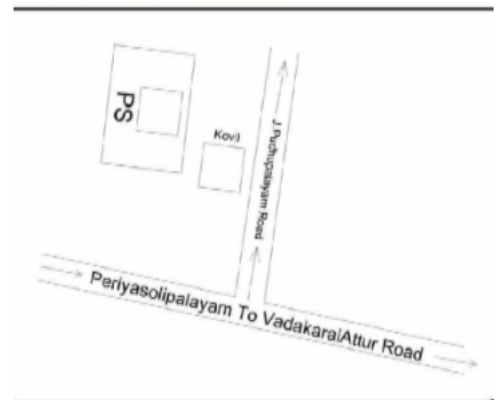

Key MAP View