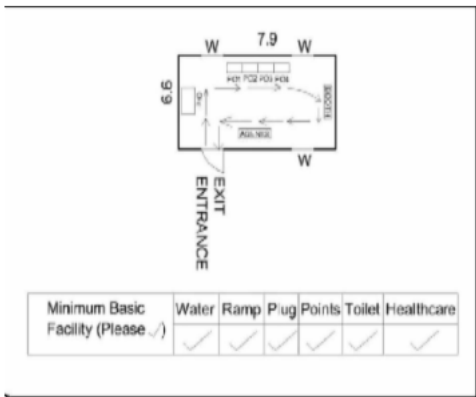

Cad View

Key MAP View