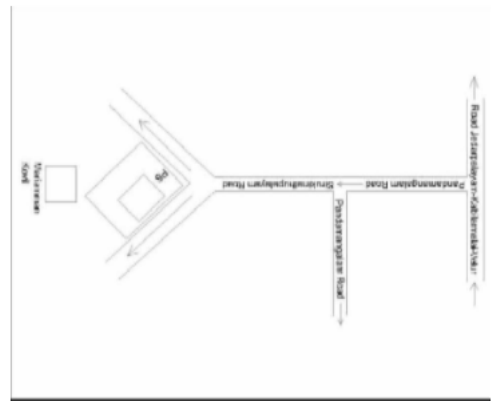

Cad View

Key MAP View