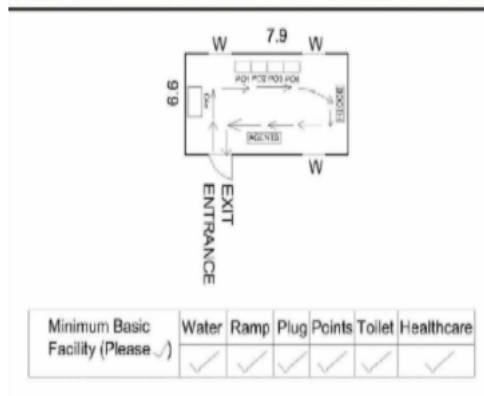

Polling Station Front View

ELEVATION

ELEVATION

Cad View

Key MAP View

1 பெயர் : முத்தம்மா தந்தை பெயர்: அத்தியண்ணன் வீட்டு எண் : 1 வயது : 72 பாலினம் : பெண் Photo is available	DBQ2847994	2 பெயர் : ருக்குமணி தாயின் பெயர்: பாப்பாயம்மாள் வீட்டு எண் : 1 வயது : 67 பாலினம் : பெண் Photo is available	DBQ2848000	3 பெயர் : கிருஷ்ணவேணி தந்தை பெயர்: மைனர் வீட்டு எண் : 1/29பி வயது : 31 பாலினம் : பெண் Photo is available	IOD0494575
4 பெயர் : சஞ்சீவ் சேகர் தந்தை பெயர்: சேகர் வீட்டு எண் : 2/179/ஏ வயது : 30 பாலினம் : ஆண் Photo is available	IOD0660449	5 பெயர் : குணசேகரன் தந்தை பெயர்: பொங்காளி வீட்டு எண் : 3 வயது : 51 பாலினம் : ஆண் Photo is available	DBQ2656106	# 6 பெயர் : கண்ணம்மாள் ஆறுமுகம் கணவர் பெயர்: ஆறுமுகம் வீட்டு எண் : 3-1 வயது : 56 பாலினம் : பெண் Photo is available	DBQ1226562
7 பெயர் : வருதராஜ் தந்தை பெயர்: சிண்ணான் வீட்டு எண் : 3-2 வயது : 59 பாலினம் : ஆண் Photo is available	DBQ2656916	8 பெயர் : விஜயா கணவர் பெயர்: வருதராஜ் வீட்டு எண் : 3-2 வயது : 49 பாலினம் : பெண் Photo is available	DBQ2656924	9 பெயர் : மாரியம்மாள் தந்தை பெயர்: கிருஷ்ணன் வீட்டு எண் : 3-4 வயது : 51 பாலினம் : பெண் Photo is available	IOD1777168
10 பெயர் : செண்பகம் கணவர் பெயர்: துரைசாமி வீட்டு எண் : 3-5 வயது : 44 பாலினம் : பெண் Photo is available	DBQ2794717	11 பெயர் : விஜய் தந்தை பெயர்: முருகேசன் வீட்டு எண் : 3/5 வயது : 22 பாலினம் : ஆண் Photo is available	IOD1886787	12 பெயர் : காமாட்சி கணவர் பெயர்: சுப்ரமணியம் வீட்டு எண் : 3-8 வயது : 68 பாலினம் : பெண் Photo is available	IOD1079078
13 பெயர் : சுப்ரமணியம் தந்தை பெயர்: சந்தானம்பிள்ளை வீட்டு எண் : 3-8 வயது : 61 பாலினம் : ஆண் Photo is available	IOD1079086	14 பெயர் : பெரியசாமி தந்தை பெயர்: சுப்ரமணியம் வீட்டு எண் : 3-8 வயது : 50 பாலினம் : ஆண் Photo is available	DBQ1908045	15 பெயர் : கிருஷ்ணன் தந்தை பெயர்: சந்தானம்பிள்ளை வீட்டு எண் : 3-9 வயது : 67 பாலினம் : ஆண் Photo is available	IOD1079094
16 பெயர் : விஜயன் தந்தை பெயர்: கிருஷ்ணன் வீட்டு எண் : 3-10 வயது : 41 பாலினம் : ஆண் Photo is available	DBQ2794725	17 பெயர் : சித்ரா கணவர் பெயர்: விஜயன் வீட்டு எண் : 3-10 வயது : 30 பாலினம் : பெண் Photo is available	IOD1818293	18 பெயர் : தங்கவேலு தந்தை பெயர்: பழனியப்பன் வீட்டு எண் : 3-13 வயது : 67 பாலினம் : ஆண் Photo is available	IOD1079110
19 பெயர் : கௌதமன் தந்தை பெயர்: தங்கவேல் வீட்டு எண் : 3-13 வயது : 42 பாலினம் : ஆண் Photo is available	DBQ2634681	20 பெயர் : கிருஷ்ணவேணி கணவர் பெயர்: கௌதமன் வீட்டு எண் : 3/13 கிழக்கு தெரு வயது : 35 பாலினம் : பெண் Photo is available	IOD0964791	21 பெயர் : கார்த்திக்குமார் தந்தை பெயர்: முருகன் வீட்டு எண் : 3/19 வயது : 24 பாலினம் : ஆண் Photo is available	IOD1783141
22 பெயர் : சுப்ரமணி தந்தை பெயர்: கருப்பண்ணக்கவுண்டர் வீட்டு எண் : 3-21 வயது : 64 பாலினம் : ஆண் Photo is available	IOD1079136	23 பெயர் : ஞானம்மாள் கணவர் பெயர்: சுப்ரமணியம் வீட்டு எண் : 3-21 வயது : 58 பாலினம் : பெண் Photo is available	IOD1079144	24 பெயர் : முத்துசாமி தந்தை பெயர்: மருதப்பகவுண்டர் வீட்டு எண் : 3-22 வயது : 63 பாலினம் : ஆண் Photo is available	IOD1079169
25 பெயர் : சாந்தி கணவர் பெயர்: முத்துசாமி வீட்டு எண் : 3-22 வயது : 54 பாலினம் : பெண் Photo is available	IOD1079177	26 பெயர் : லோகேஸ்வரன் தந்தை பெயர்: முத்துசாமி வீட்டு எண் : 3/22 ஏ வயது : 32 பாலினம் : ஆண் Photo is available	IOD0400085	27 பெயர் : காயத்ரி தந்தை பெயர்: சௌந்தரராஜன் வீட்டு எண் : 3/22 ஏ வயது : 29 பாலினம் : பெண் Photo is available	IOD0736306
28 பெயர் : பவித்ரா கணவர் பெயர்: விமல்ராஜ் வீட்டு எண் : 3/22-பீ வயது : 30 பாலினம் : பெண் Photo is available	IOD1887041	29 பெயர் : மாரப்பன் தந்தை பெயர்: சின்னப்பன் வீட்டு எண் : 3-24 வயது : 72 பாலினம் : ஆண் Photo is available	IOD1079185	30 பெயர் : வள்ளியம்மாள் கணவர் பெயர்: முத்துசாமி வீட்டு எண் : 3-29 வயது : 59 பாலினம் : பெண் Photo is available	IOD1079219