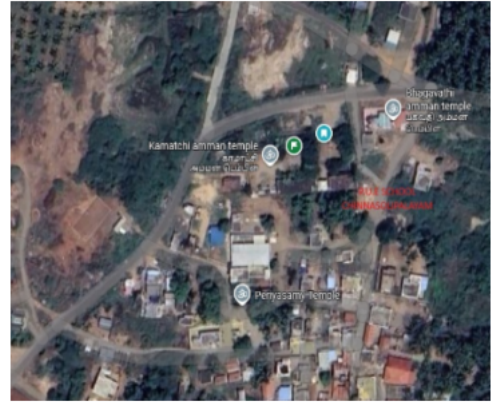

Google Map View