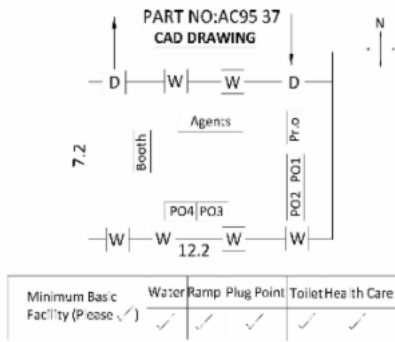

Google Map View

Polling Station Building Front View

Polling Station Front View

Cad View

Key MAP View

1 பெயர் : ஈஸ்வரன் தந்தை பெயர்: பெரியசாமி வீட்டு எண் : 1 வயது : 54 பாலினம் : ஆண்	DBQ1906734 Photo is available	2 பெயர் : பழனியம்மாள் கணவர் பெயர்: ஈஸ்வரன் வீட்டு எண் : 1 வயது : 44 பாலினம் : பெண்	DBQ1906726 Photo is available	3 பெயர் : சரவணன் தந்தை பெயர்: கிருஷ்ணன் வீட்டு எண் : 1-19 வயது : 36 பாலினம் : ஆண்	IOD0015941 Photo is available
4 பெயர் : கௌசல்யா கணவர் பெயர்: சரவணன் வீட்டு எண் : 1/19 வயது : 28 பாலினம் : பெண்	IOD0935080 Photo is available	5 பெயர் : செல்லம்மாள் கணவர் பெயர்: பொங்கியண்ணன் வீட்டு எண் : 1-22 வயது : 79 பாலினம் : பெண்	IOD1779461 Photo is available	6 பெயர் : செல்வராசு தந்தை பெயர்: சின்னையன் வீட்டு எண் : 3 வயது : 70 பாலினம் : ஆண்	IOD1108752 Photo is available
7 பெயர் : அஞ்சலைஆம்மாள் கணவர் பெயர்: செல்வராசு வீட்டு எண் : 3 வயது : 67 பாலினம் : பெண்	IOD1108760 Photo is available	8 பெயர் : பழனிச்சாமி தந்தை பெயர்: செல்வராசு வீட்டு எண் : 3 வயது : 61 பாலினம் : ஆண்	DBQ1250554 Photo is available	9 பெயர் : சிவகாமி கணவர் பெயர்: பழனிச்சாமி வீட்டு எண் : 3 வயது : 51 பாலினம் : பெண்	IOD1108778 Photo is available
10 பெயர் : செந்தில் குமார் தந்தை பெயர்: செல்வராஜ் வீட்டு எண் : 3 வயது : 40 பாலினம் : ஆண்	IOD0015917 Photo is available	11 பெயர் : ஸ்ரீதேவி கணவர் பெயர்: ரஞ்சித் வீட்டு எண் : 3-60B வயது : 32 பாலினம் : பெண்	IOD0660589 Photo is available	12 பெயர் : பிரவீன் தந்தை பெயர்: வெங்கடேஷ் வீட்டு எண் : 4-5 வயது : 28 பாலினம் : ஆண்	IOD0886762 Photo is available
13 பெயர் : பழனிசாமி தந்தை பெயர்: மாரிபோயன் வீட்டு எண் : 5 வயது : 59 பாலினம் : ஆண்	DBQ1250398 Photo is available	14 பெயர் : பழனியம்மாள் கணவர் பெயர்: பழனிசாமி வீட்டு எண் : 5 வயது : 57 பாலினம் : பெண்	DBQ1907856 Photo is available	15 பெயர் : கோவிந்தா கணவர் பெயர்: சண்முகம் வீட்டு எண் : 5 வயது : 52 பாலினம் : பெண்	DBQ2656528 Photo is available
16 பெயர் : சேகர் தந்தை பெயர்: மருதவீரன் வீட்டு எண் : 5 வயது : 52 பாலினம் : ஆண்	DBQ2420438 Photo is available	17 பெயர் : யுவராஜ் தந்தை பெயர்: பழனிச்சாமி வீட்டு எண் : 5 வயது : 34 பாலினம் : ஆண்	IOD0166637 Photo is available	18 பெயர் : சந்தோஷ்குமார் தந்தை பெயர்: சுப்ரமணி வீட்டு எண் : 5/1 வயது : 25 பாலினம் : ஆண்	IOD1745769 Photo is available
19 பெயர் : அபிஷ்குமார் தந்தை பெயர்: ஈஸ்வரன் வீட்டு எண் : 5/1 வயது : 24 பாலினம் : ஆண்	IOD1745736 Photo is available	20 பெயர் : ஜனனி தந்தை பெயர்: வேலுசாமி வீட்டு எண் : 5-3 வயது : 27 பாலினம் : பெண்	IOD0825000 Photo is available	21 பெயர் : பழனியம்மாள் கணவர் பெயர்: குப்புசாமி வீட்டு எண் : 5-4 வயது : 61 பாலினம் : பெண்	IOD1783877 Photo is available
22 பெயர் : வனிதா கணவர் பெயர்: முருகேசன் வீட்டு எண் : 5-4a வயது : 37 பாலினம் : பெண்	IOD0711689 Photo is available	23 பெயர் : மூர்த்தி தந்தை பெயர்: முருகேசன் வீட்டு எண் : 5-4A வயது : 35 பாலினம் : ஆண்	IOD0344986 Photo is available	24 பெயர் : தனசேகரன் தந்தை பெயர்: பழனிசாமி வீட்டு எண் : 5-5A வயது : 27 பாலினம் : ஆண்	IOD0820886 Photo is available
25 பெயர் : ரெனீஷ் தந்தை பெயர்: வேலாயுதம் வீட்டு எண் : 5-6 வயது : 35 பாலினம் : ஆண்	IOD0239905 Photo is available	26 பெயர் : காவியா கணவர் பெயர்: ரெணிக்ஷ் வீட்டு எண் : 5/6 வயது : 26 பாலினம் : பெண்	IOD1850031 Photo is available	27 பெயர் : அண்ணார் கல்பனா கணவர் பெயர்: ரெஜித் வேலாயுதம் வீட்டு எண் : 5/6 வயது : 24 பாலினம் : பெண்	IOD2035160 Photo is available
28 பெயர் : சக்திவேல் தந்தை பெயர்: பெரியசாமி வீட்டு எண் : 5-7 வயது : 20 பாலினம் : ஆண்	IOD2015899 Photo is available	29 பெயர் : குழந்தைவேல் தந்தை பெயர்: வடிவேல் வீட்டு எண் : 5-8 வயது : 32 பாலினம் : ஆண்	IOD0660605 Photo is available	30 பெயர் : சங்கீதா தந்தை பெயர்: ராஜூ வீட்டு எண் : 5-8 வயது : 30 பாலினம் : பெண்	RHB1137678 Photo is available