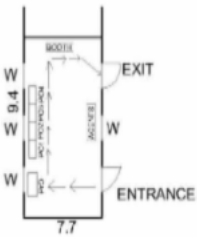

4. வாக்காளர்களின் எண்ணிக்கை

தொடங்கும் வரிசை எண்	முடியும் வரிசை எண்.	நிகர வாக்காளர்களின் எண்ணிக்கை			
		ஆண்	பெண்	மூன்றாம் பாலினம்	மொத்தம்
1	800	381	417	0	798

கையொப்பம்

Nazri Naksha

Google Map View

Polling Station Building Front View

Polling Station Front View

Cad View

Key MAP View

Minimum Basic Facility (Please ✓)	Water	Ramp	Plug Points	Toilet	Healthcare
	✓	✓	✓	✓	✓

சட்டமன்றத் தொகுதியின் எண் மற்றும் பெயர் : 95-பரமத்தி-வேலூர் பிரிவு எண் மற்றும் பெயர் 1-கபிலக்குறிச்சி (வ.கி) மற்றும் (ஊ), கருக்கம்பாளையம் வார்டு-3