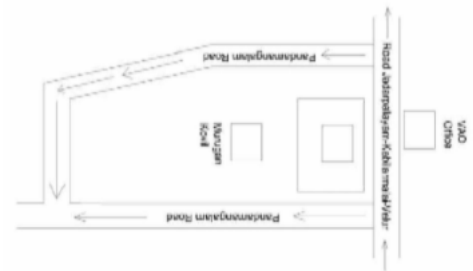

4. வாக்காளர்களின் எண்ணிக்கை

தொடங்கும் வரிசை எண்	முடியும் வரிசை எண்.	நிகர வாக்காளர்களின் எண்ணிக்கை			
		ஆண்	பெண்	மூன்றாம் பாலினம்	மொத்தம்
1	800	381	417	0	798

கையொப்பம்

Nazri Naksha

Google Map View

Polling Station Building Front View

Polling Station Front View

Cad View

Key MAP View

Minimum Basic Facility (Please ✓)	Water	Ramp	Plug Points	Toilet	Healthcare
	✓	✓	✓	✓	✓

சட்டமன்றத் தொகுதியின் எண் மற்றும் பெயர் : 95-பரமத்தி-வேலூர் பிரிவு எண் மற்றும் பெயர் 1-கபிலக்குறிச்சி (வ.கி) மற்றும் (ஊ), கருக்கம்பாளையம் வார்டு-3