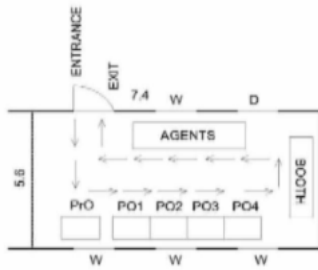

4. வாக்காளர்களின் எண்ணிக்கை

தொடங்கும் வரிசை எண்	முடியும் வரிசை எண்.	நிகர வாக்காளர்களின் எண்ணிக்கை			
		ஆண்	பெண்	மூன்றாம் பாலினம்	மொத்தம்
1	768	350	416	0	766

கையொப்பம்

Nazri Naksha

Google Map View

Polling Station Building Front View

Polling Station Front View

Cad View

Key MAP View

Minimum Basic Facility (Phase /)	Water	Ramp	Plug/Points	Toilet	Healthcare
	✓	✓	✓	✓	✓

சட்டமன்றத் தொகுதியின் எண் மற்றும் பெயர் : 95-பரமத்தி-வேலூர் பிரிவு எண் மற்றும் பெயர் 1-கபிலக்குறிச்சி (வ.கி) மற்றும் (ஊ), கபிலக்குறிச்சி வார்டு -5