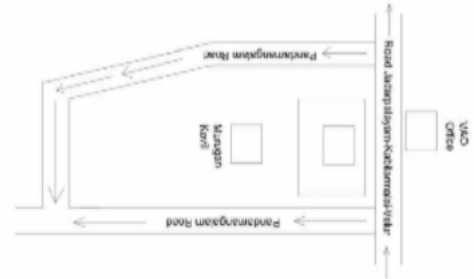

3. வாக்குச் சாவடியின் விவரங்கள்

<p>வாக்குச் சாவடியின் எண் மற்றும் பெயர் : 38 - அரசு மேல்நிலைப் பள்ளி கபிலர்மலை - 637204</p> <p>வாக்குச் சாவடியின் முகவரி : தெற்கு பார்த்த தாரசு கட்டிடத்தின் மேற்கு பகுதி</p>	<p style="text-align: center;">வாக்குச் சாவடியின் வகைப்பாடு (ஆண்/பெண்/பொது)</p> <p style="text-align: center;">துணை வாக்குச் சாவடிகளின் எண்ணிக்கை :</p>	<p style="text-align: center;">பொது</p> <p style="text-align: center;">0</p>
---	---	--

4. வாக்காளர்களின் எண்ணிக்கை

தொடங்கும் வரிசை எண்	முடியும் வரிசை எண்.	நிகர வாக்காளர்களின் எண்ணிக்கை			
		ஆண்	பெண்	மூன்றாம் பாலினம்	மொத்தம்
1	768	350	416	0	766

கையொப்பம்

Nazri Naksha

Google Map View

Polling Station Building Front View

Polling Station Front View

Cad View

Key MAP View

Minimum Basic Facility (Phase /)	Water	Ramp	Plug/Points	Toilet	Healthcare
	✓	✓	✓	✓	✓

சட்டமன்றத் தொகுதியின் எண் மற்றும் பெயர் : 95-பரமத்தி-வேலூர் பிரிவு எண் மற்றும் பெயர் 1-கபிலக்குறிச்சி (வ.கி) மற்றும் (ஊ), கபிலக்குறிச்சி வார்டு -5