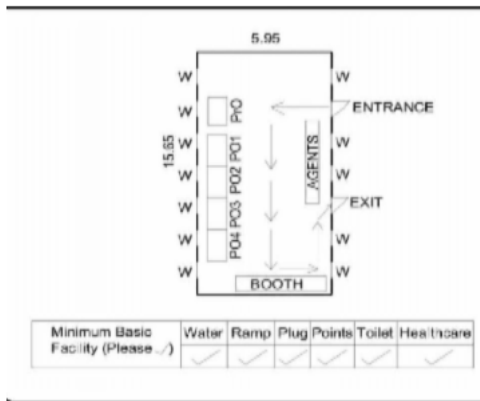

Cad View

Key MAP View