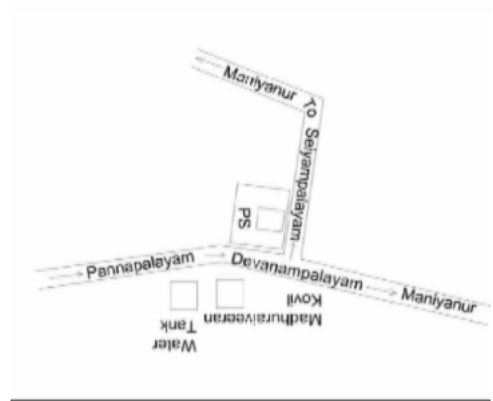

Cad View

Key MAP View