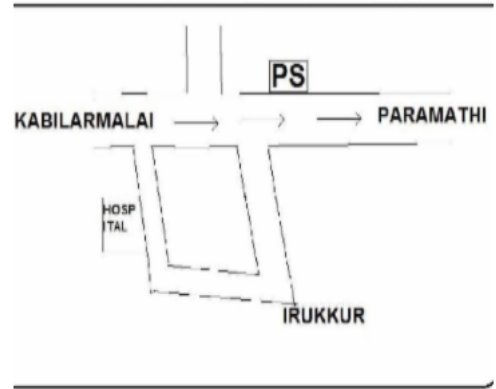

Cad View

Key MAP View