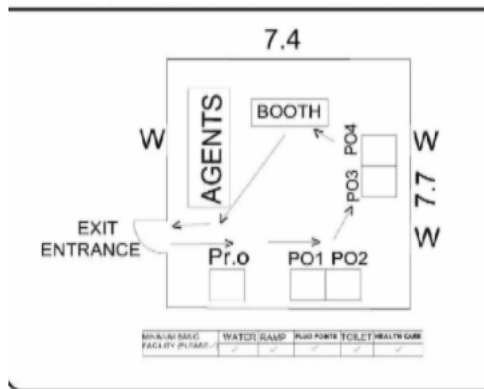

Cad View

Key MAP View