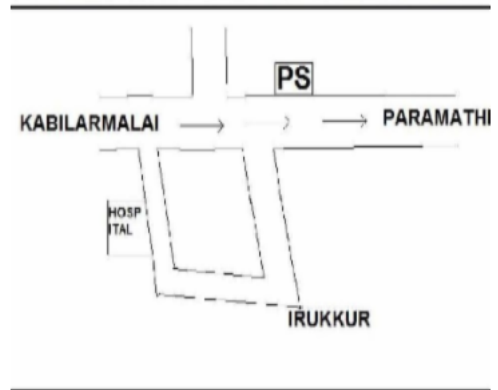

Key MAP View