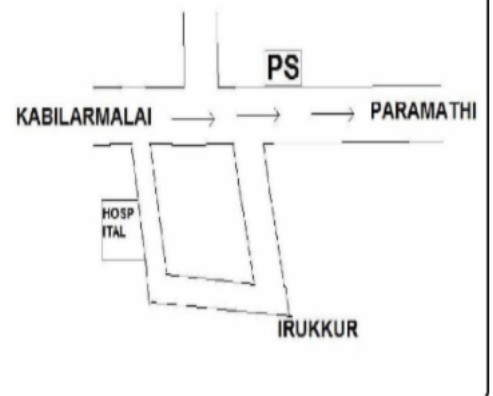

Key MAP View